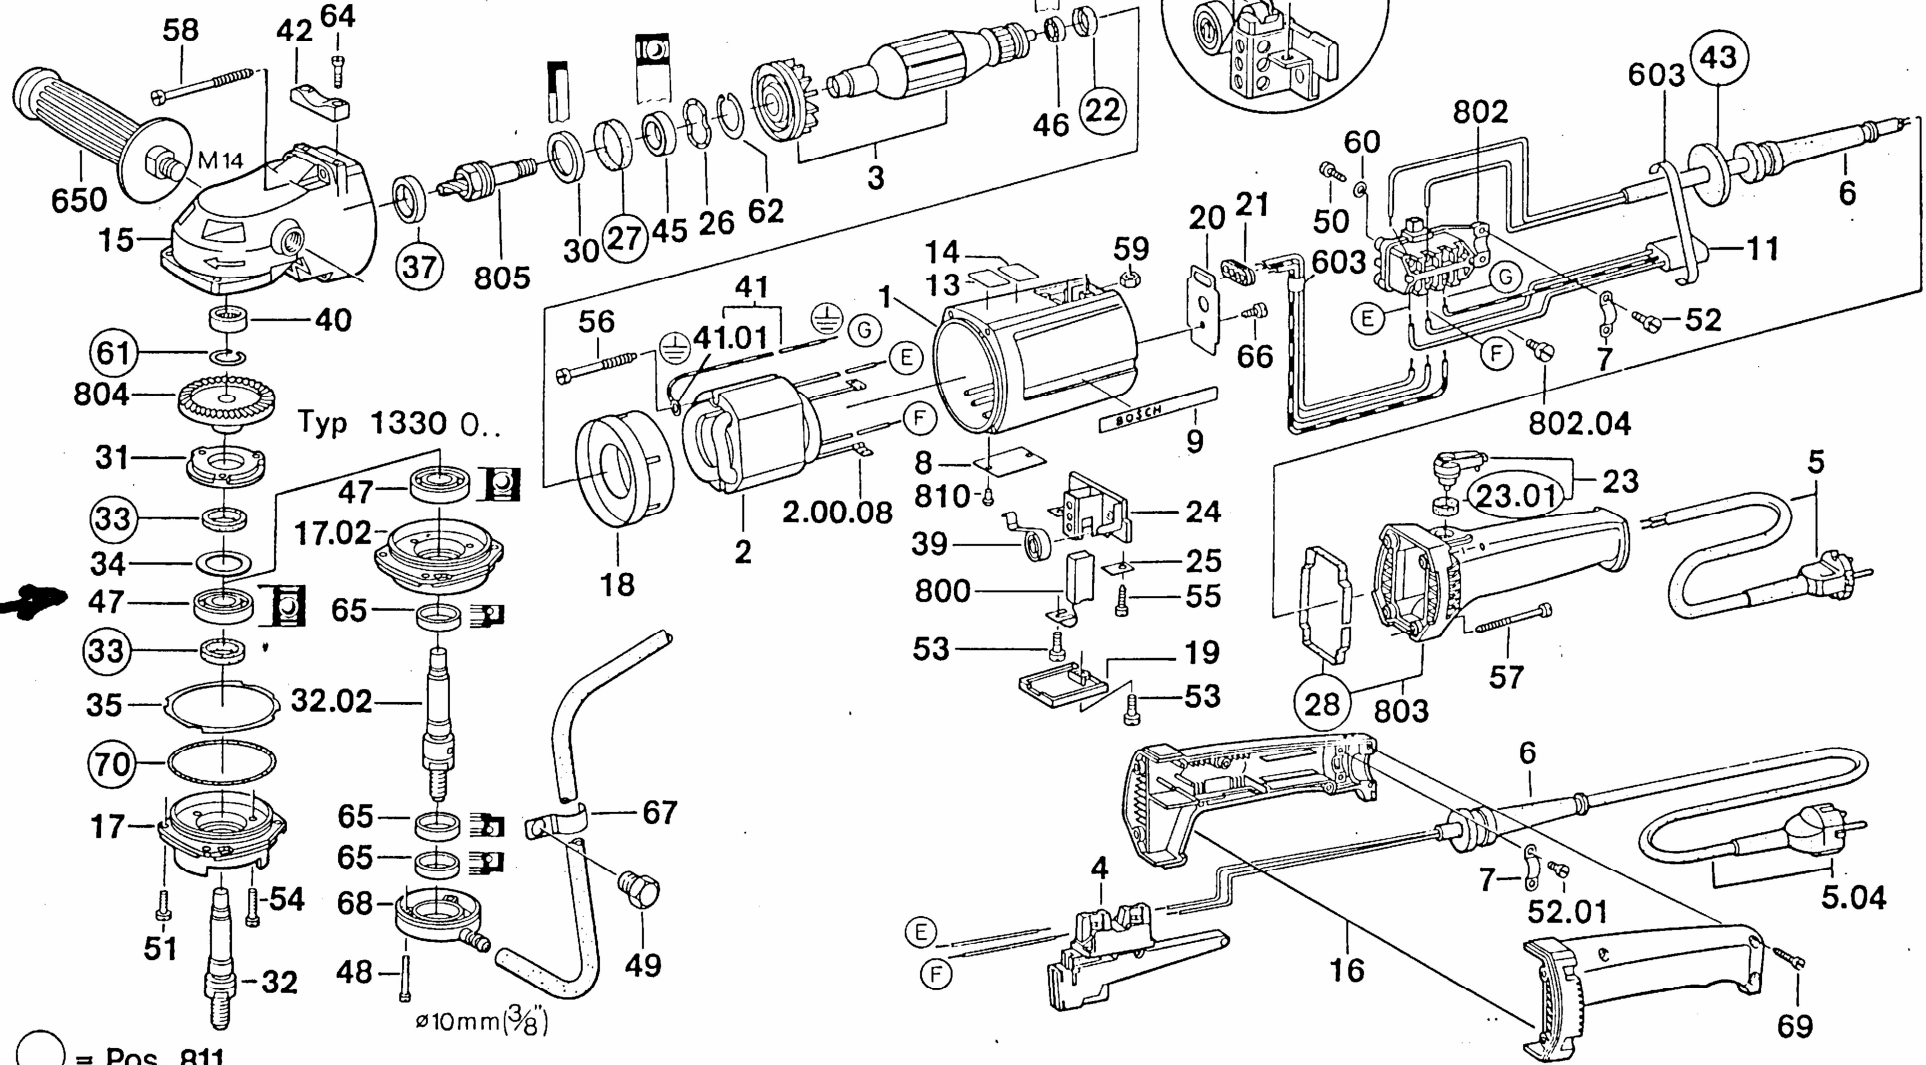

Typ

1 329 0..  
1 330 0..

Stand 80-03

Beachten: Bei Reparaturen das neue DOPPELSEITIG abgedichtete Kugellager Pos.47 einbauen. (Gegen Fettaustritt an|der|Spindel.)

Neu  
New

○ = Pos. 811

Änderungen vorbehalten  
Modifications reserved  
Modifications réservées  
Salvo modificaciones  
Robert Bosch GmbH  
Geschäftsbereich Elektrowerkzeuge  
D 7022 Leinfelden-Echterdingen 1