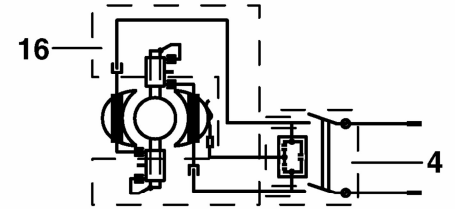

Typ 0 601 380 1.. = GWS 7-115 }
 148 = GWS 7-125 } Gerad-Verzahnung

Stand } ~~96-10-1~~
 Issue } 96-10-16

8..

Ansicht X

Änderungen vorbehalten
 Modifications reserved
 Modifications reserves
 Salvo modificaciones
 Robert Bosch GmbH
 Geschäftsbereich Elektrowerkzeuge
 70745 Leinfelden-Echterdingen