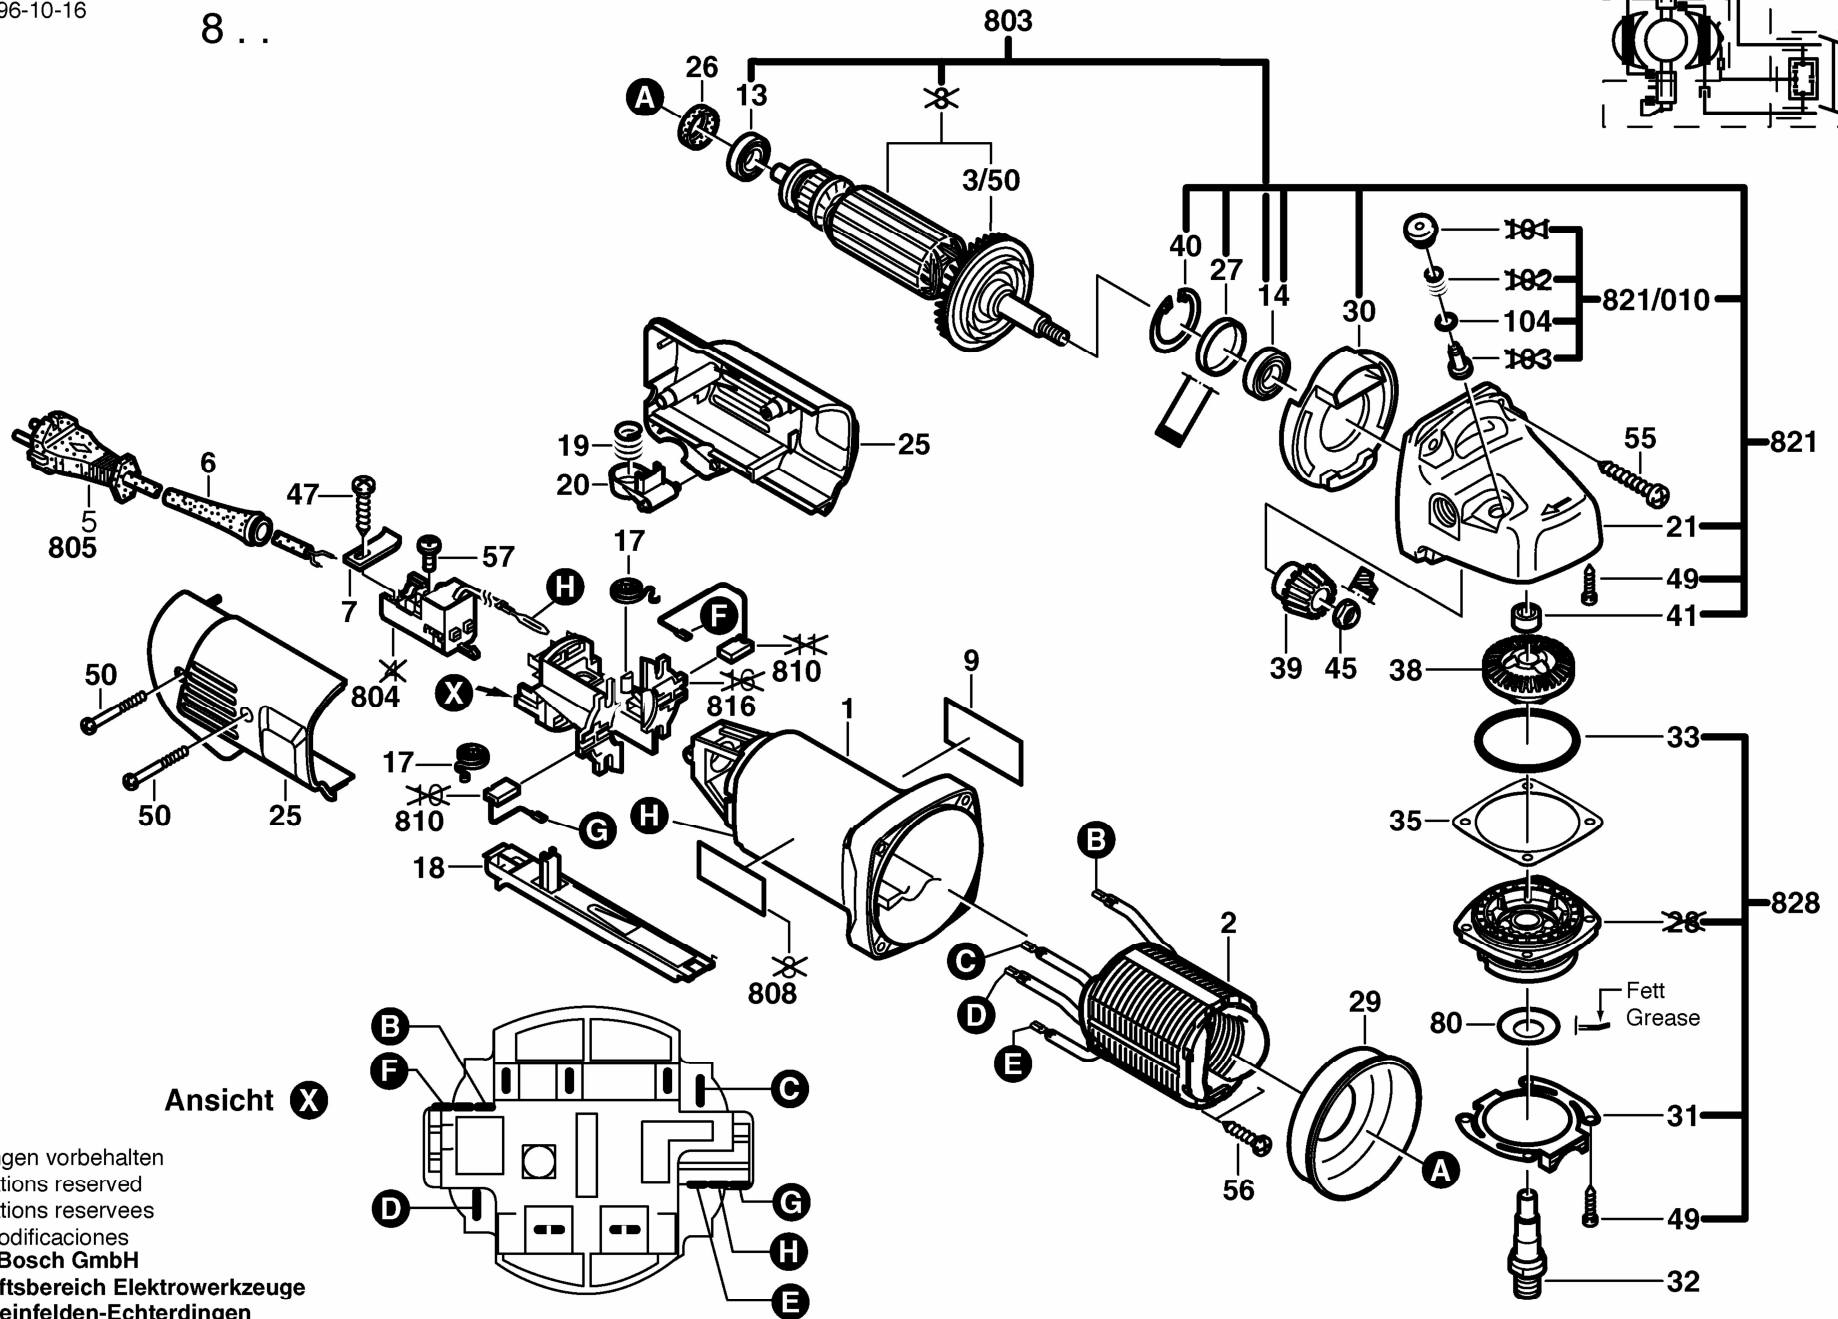

Typ 0 601 380 1.. = GWS 7-115 }
 148 = GWS 7-125 } Gerad-Verzahnung

Stand } ~~96-10-1~~
 Issue } 96-10-16

8..

Ansicht X

Änderungen vorbehalten
 Modifications reserved
 Modifications reserves
 Salvo modificaciones
 Robert Bosch GmbH
 Geschäftsbereich Elektrowerkzeuge
 70745 Leinfelden-Echterdingen