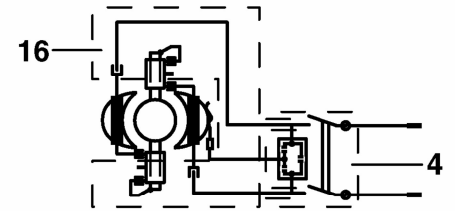

Typ 0 601 380 1.. = GWS 7-115 }
 Stand } ~~96-10-1~~ }
 Issue } 96-10-16 }
 148 = GWS 7-125 }
 8.. }
 Gerad-Verzahnung

Ansicht X

Änderungen vorbehalten
 Modifications reserved
 Modifications reserves
 Salvo modificaciones
 Robert Bosch GmbH
 Geschäftsbereich Elektrowerkzeuge
 70745 Leinfelden-Echterdingen