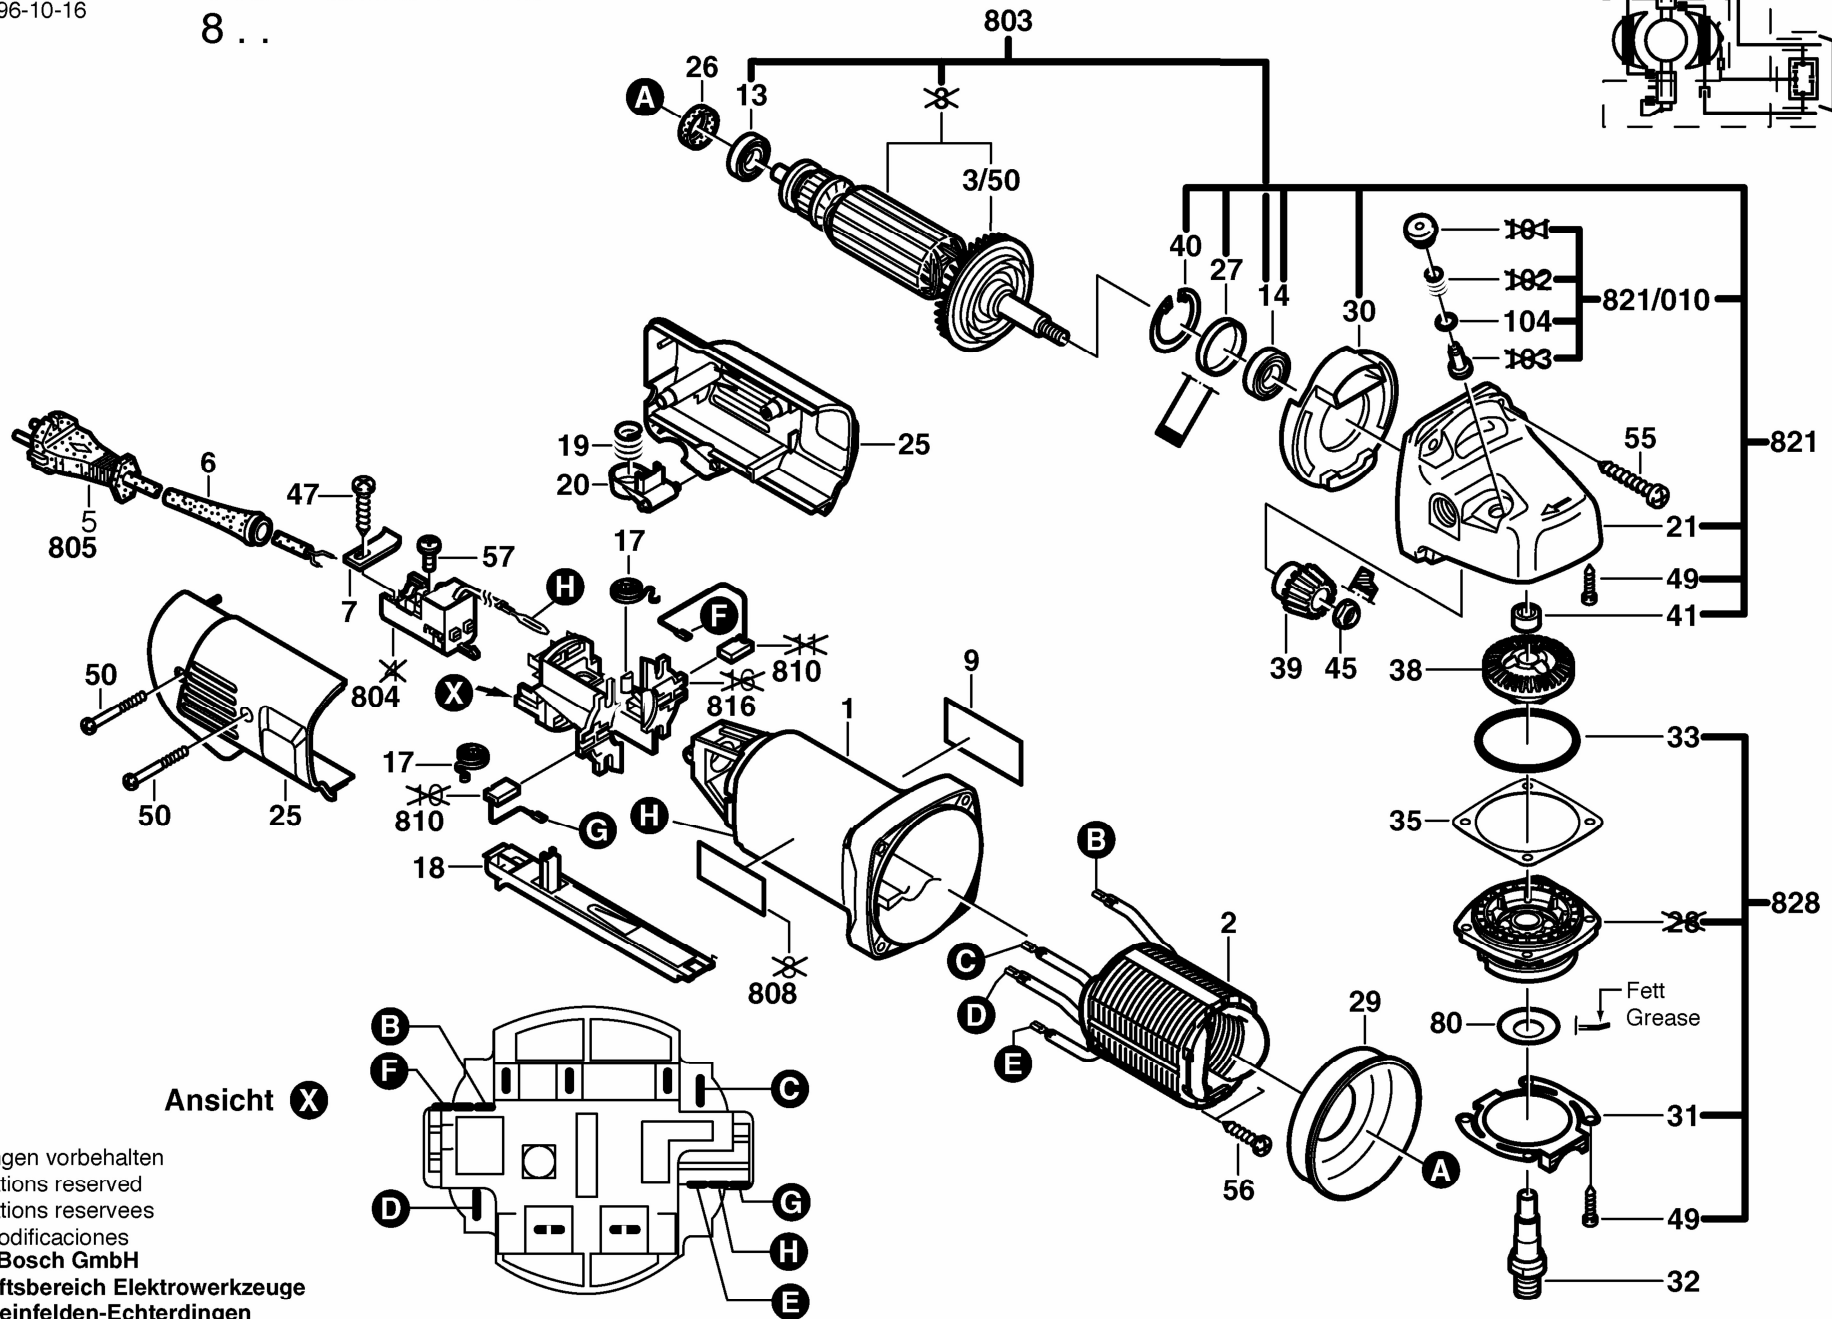

Typ 0 601 380 1.. = GWS 7-115 }
 Stand } ~~96-10-1~~ }
 Issue } 96-10-16 }
 148 = GWS 7-125 }
 8.. }
 Gerad-Verzahnung

Ansicht X

Änderungen vorbehalten
 Modifications reserved
 Modifications reserves
 Salvo modificaciones
 Robert Bosch GmbH
 Geschäftsbereich Elektrowerkzeuge
 70745 Leinfelden-Echterdingen