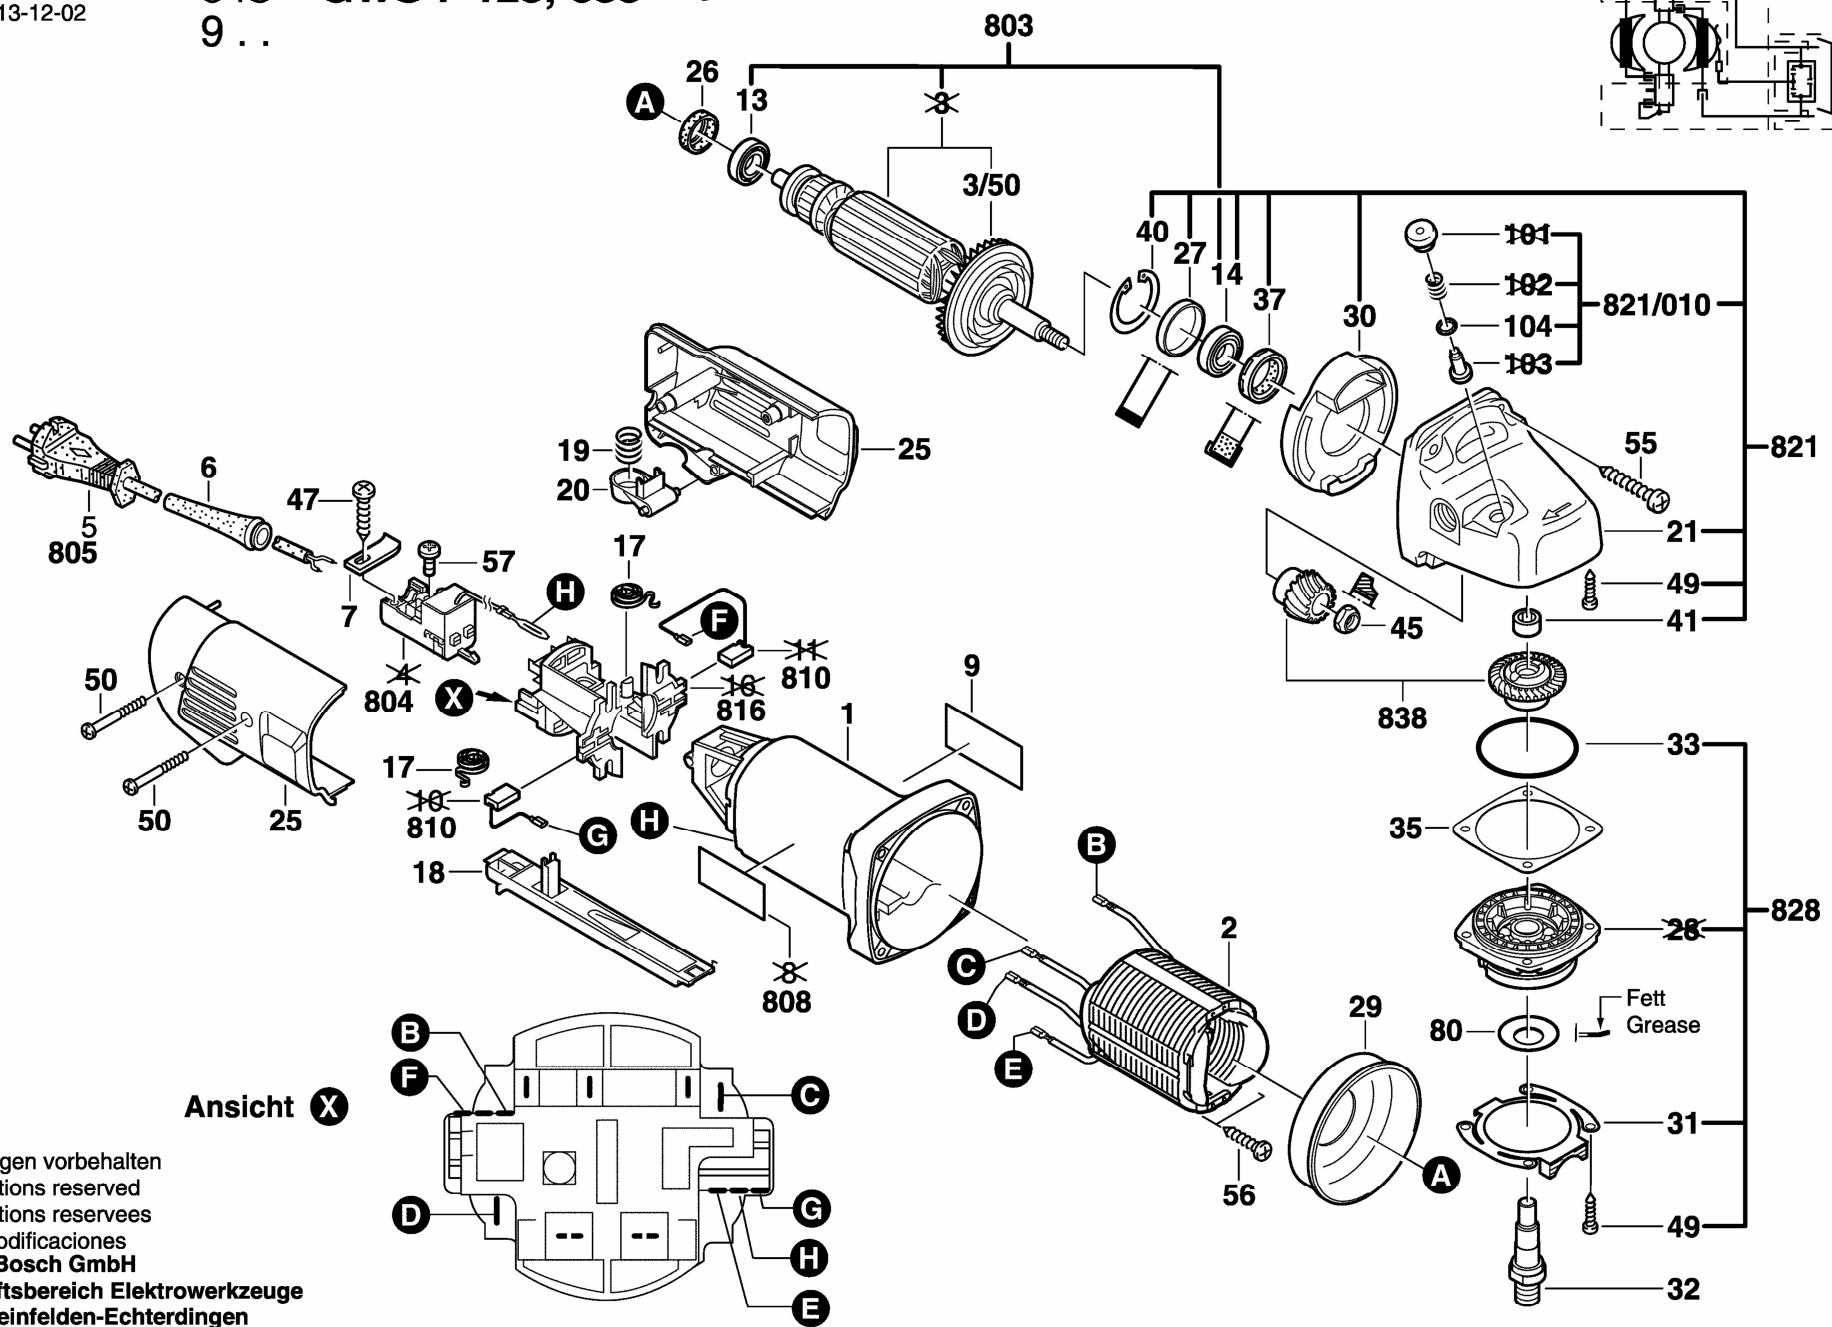

**Typ 0 601 380 0 .. = GWS 7-115; 038 = } GWS 7-100**  
**048 = GWS 7-125; 058 = }**  
**9 ..**

Stand } ~~96-97~~  
 Issue } 13-12-02

Ansicht X

Änderungen vorbehalten  
 Modifications reserved  
 Modifications reservees  
 Salvo modificaciones  
**Robert Bosch GmbH**  
**Geschäftsbereich Elektrowerkzeuge**  
**70745 Leinfelden-Echterdingen**