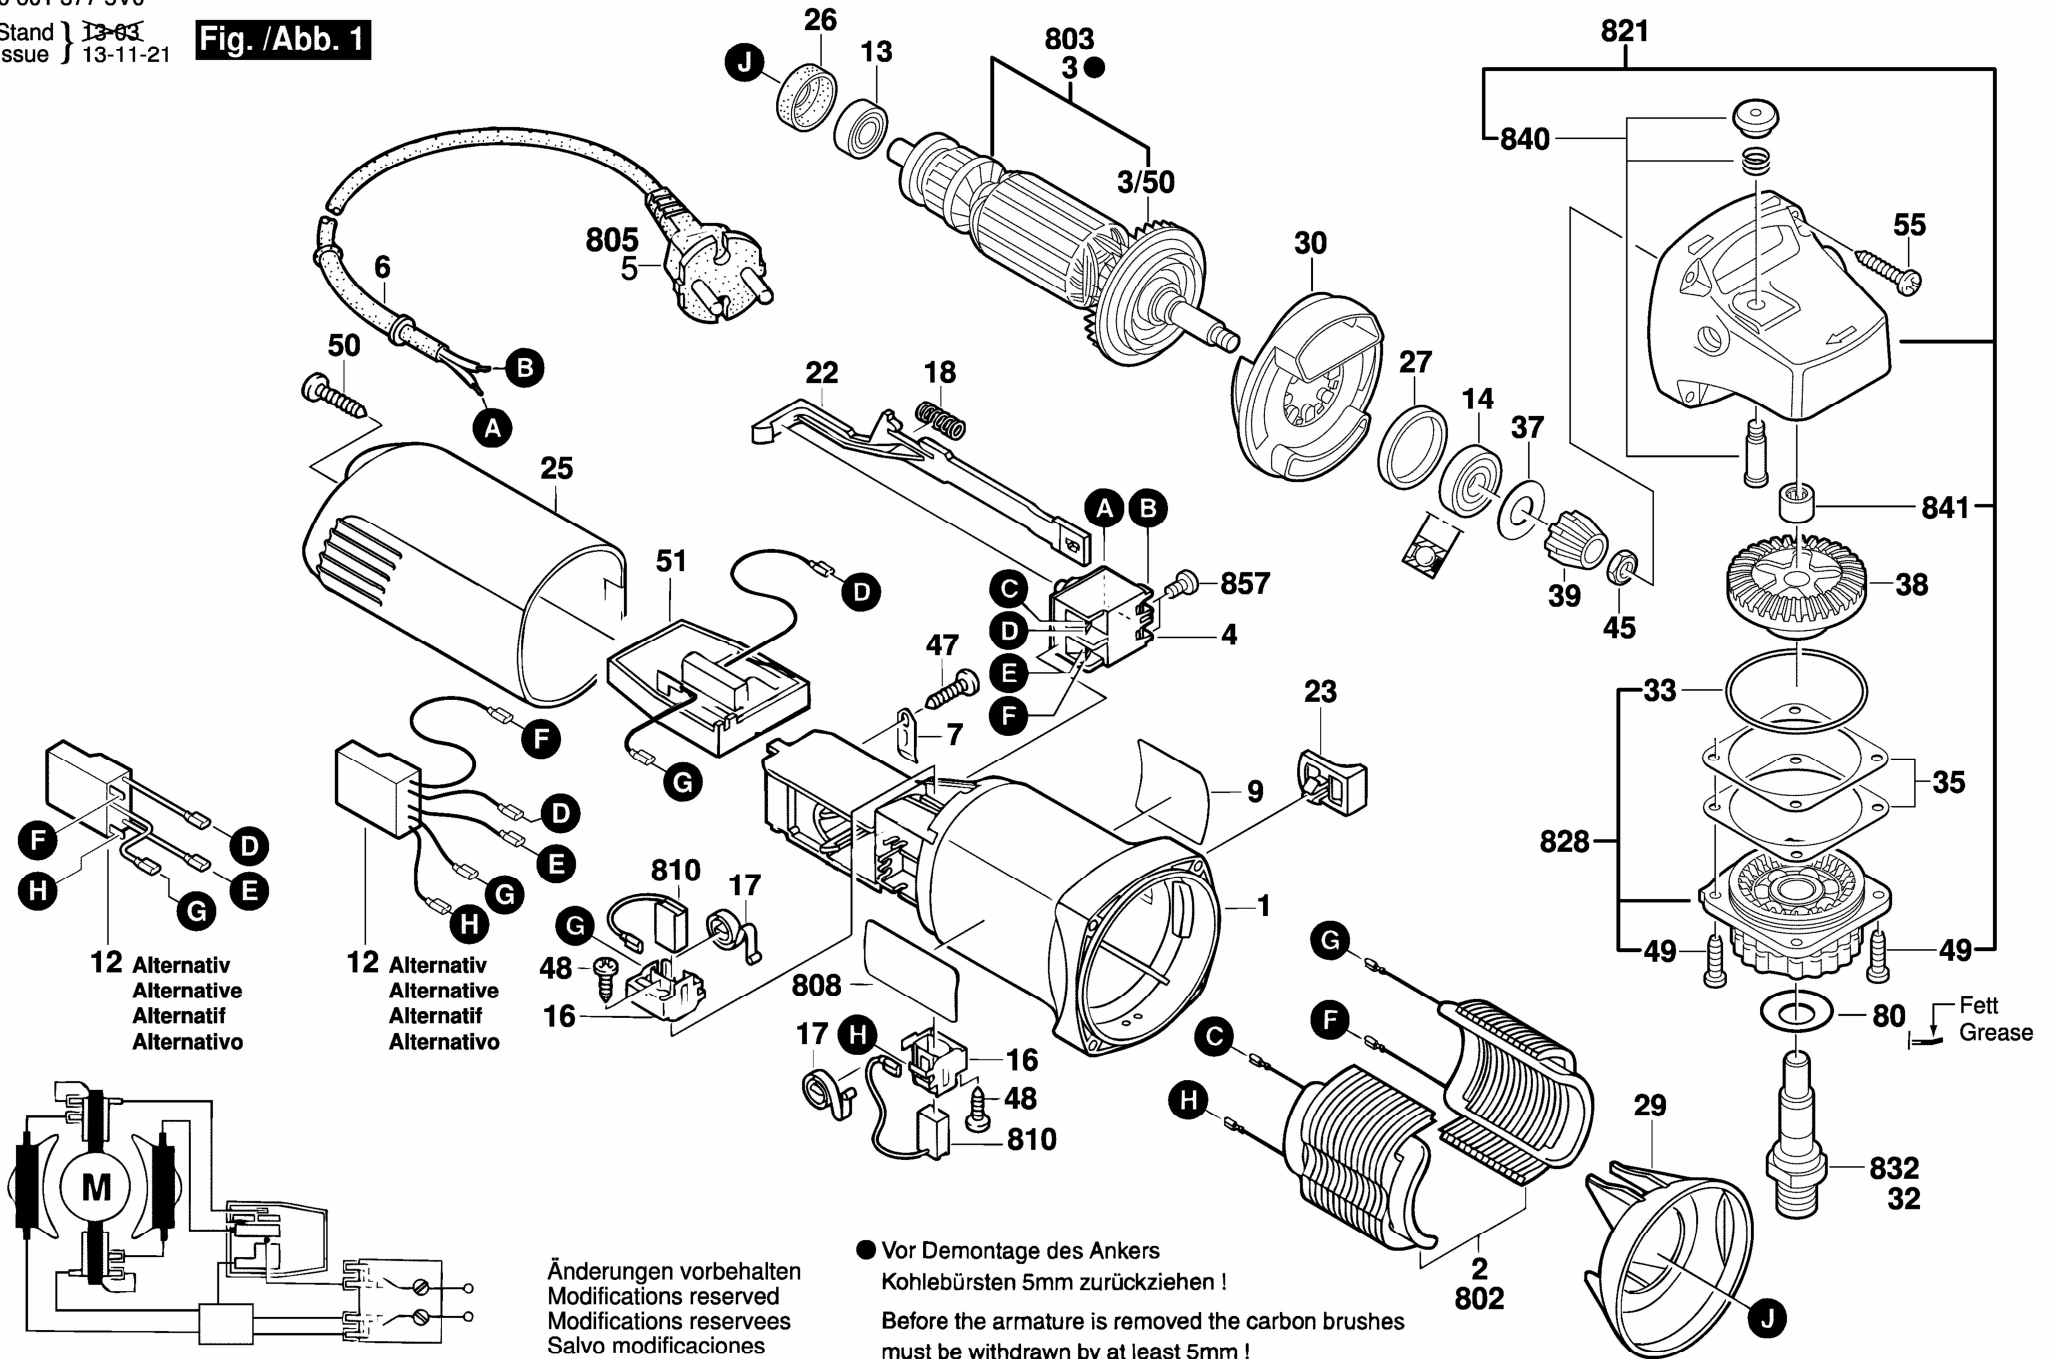

Fig. /Abb. 1

12 Alternativ
12 Alternativ
12 Alternativ
12 Alternativ

12 Alternativ
12 Alternativ
12 Alternativ
12 Alternativ

Änderungen vorbehalten
Modifications reserved
Modifications reserves
Salvo modificaciones

● Vor Demontage des Ankers
Kohlebürsten 5mm zurückziehen!
Before the armature is removed the carbon brushes
must be withdrawn by at least 5mm!

Fett
Grease