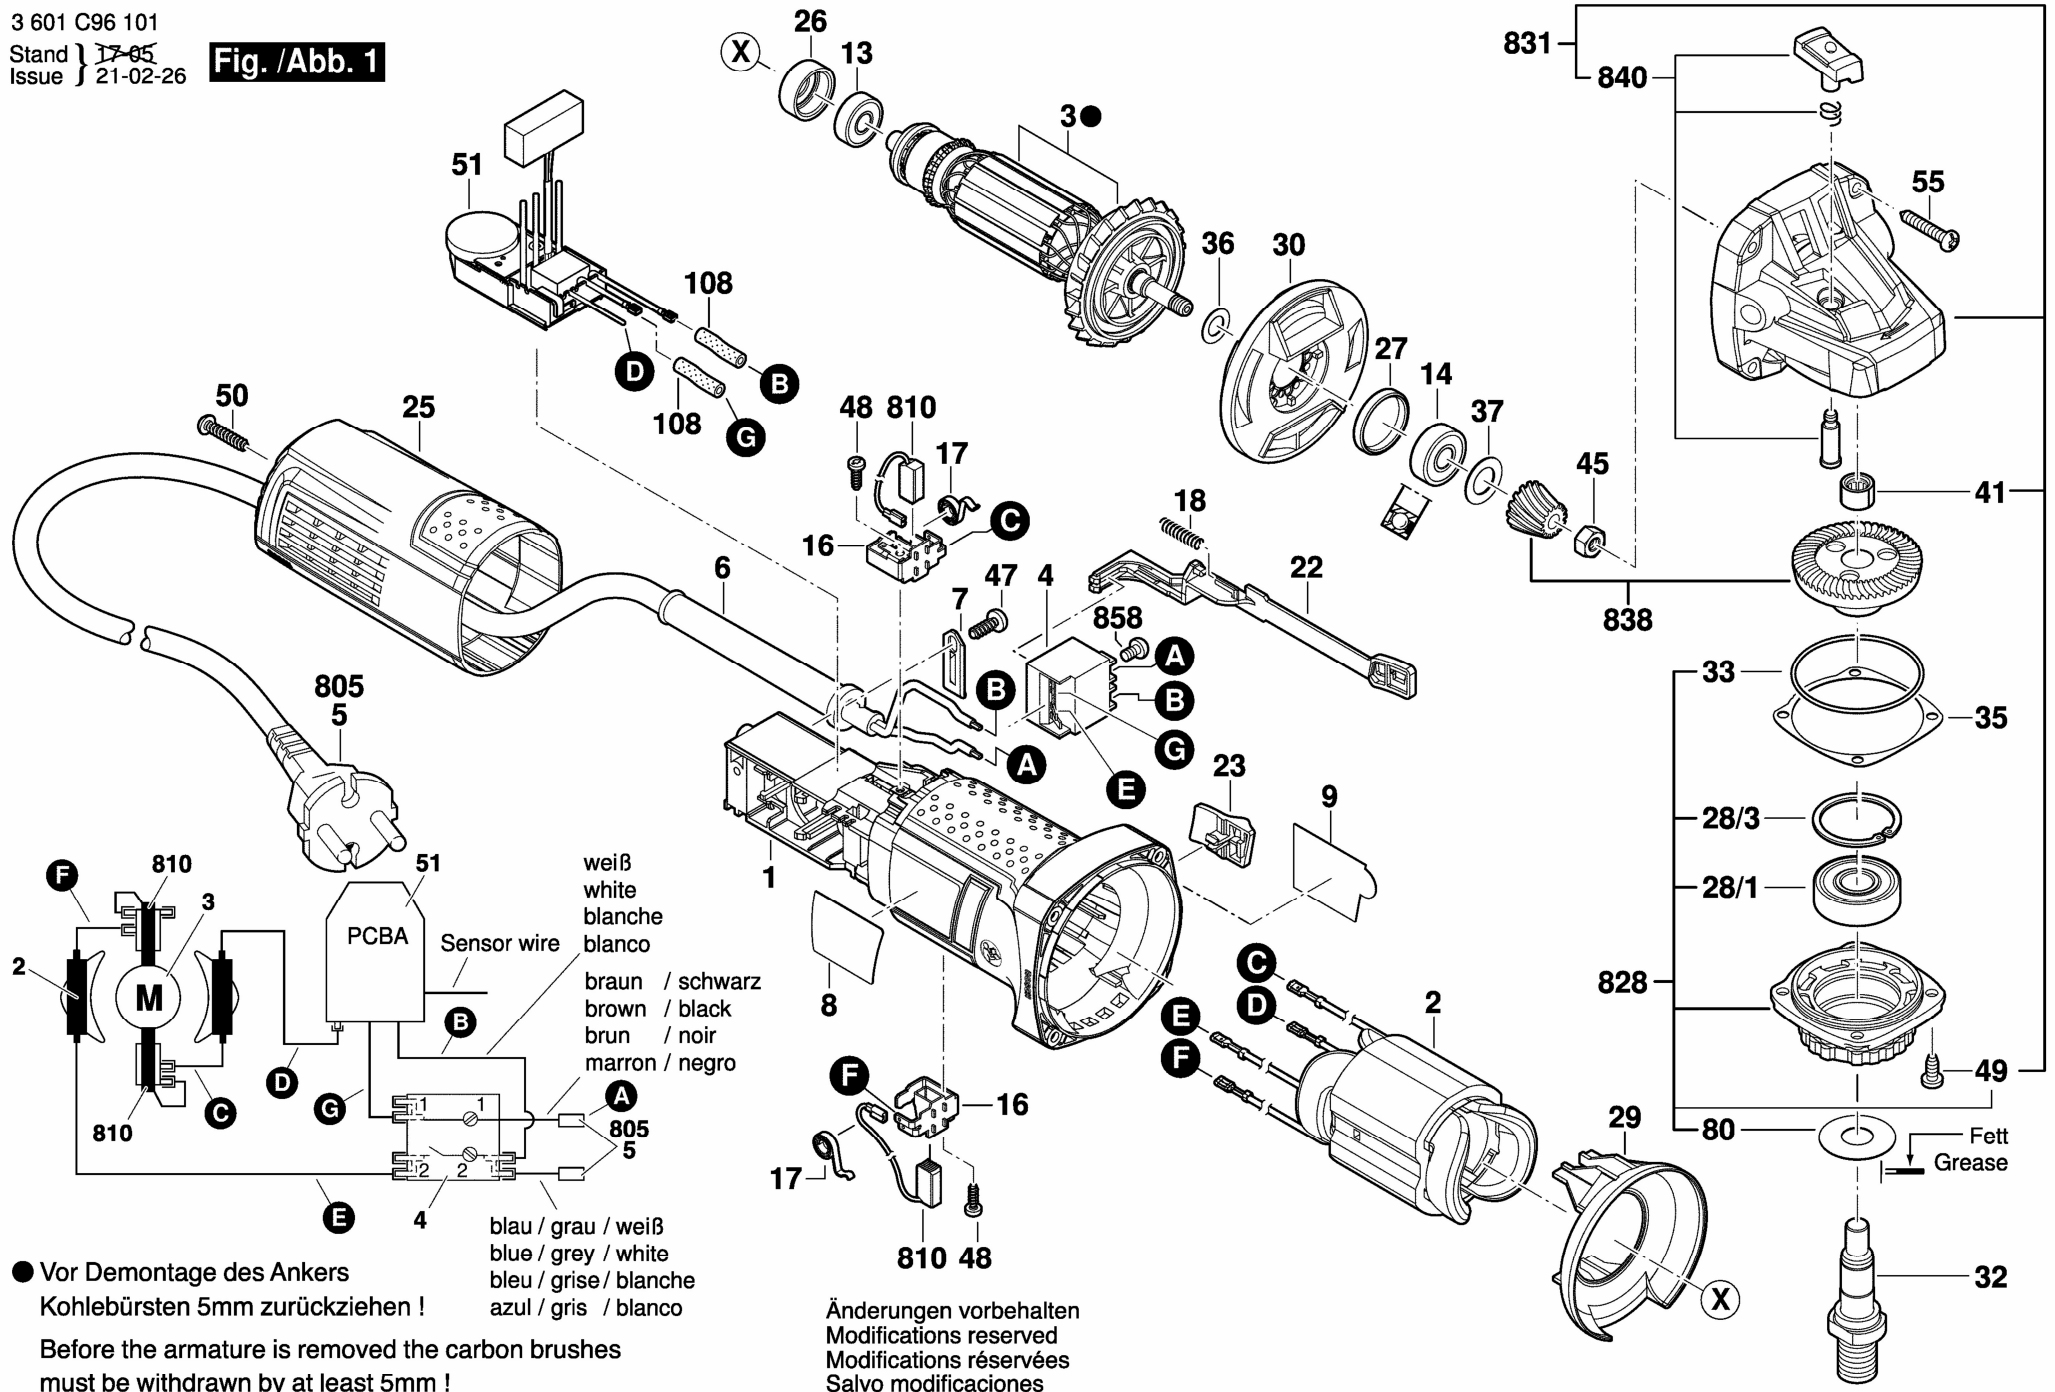

Fig. /Abb. 1

● Vor Demontage des Ankers
 Kohlebürsten 5mm zurückziehen !
 Before the armature is removed the carbon brushes
 must be withdrawn by at least 5mm !

Änderungen vorbehalten
 Modifications reserved
 Modifications réservées
 Salvo modificaciones

weiß
 white
 blanche
 blanco
 braun / schwarz
 brown / black
 brun / noir
 marron / negro
 blau / grau / weiß
 blue / grey / white
 bleu / grise / blanche
 azul / gris / blanco

Fett
 Grease