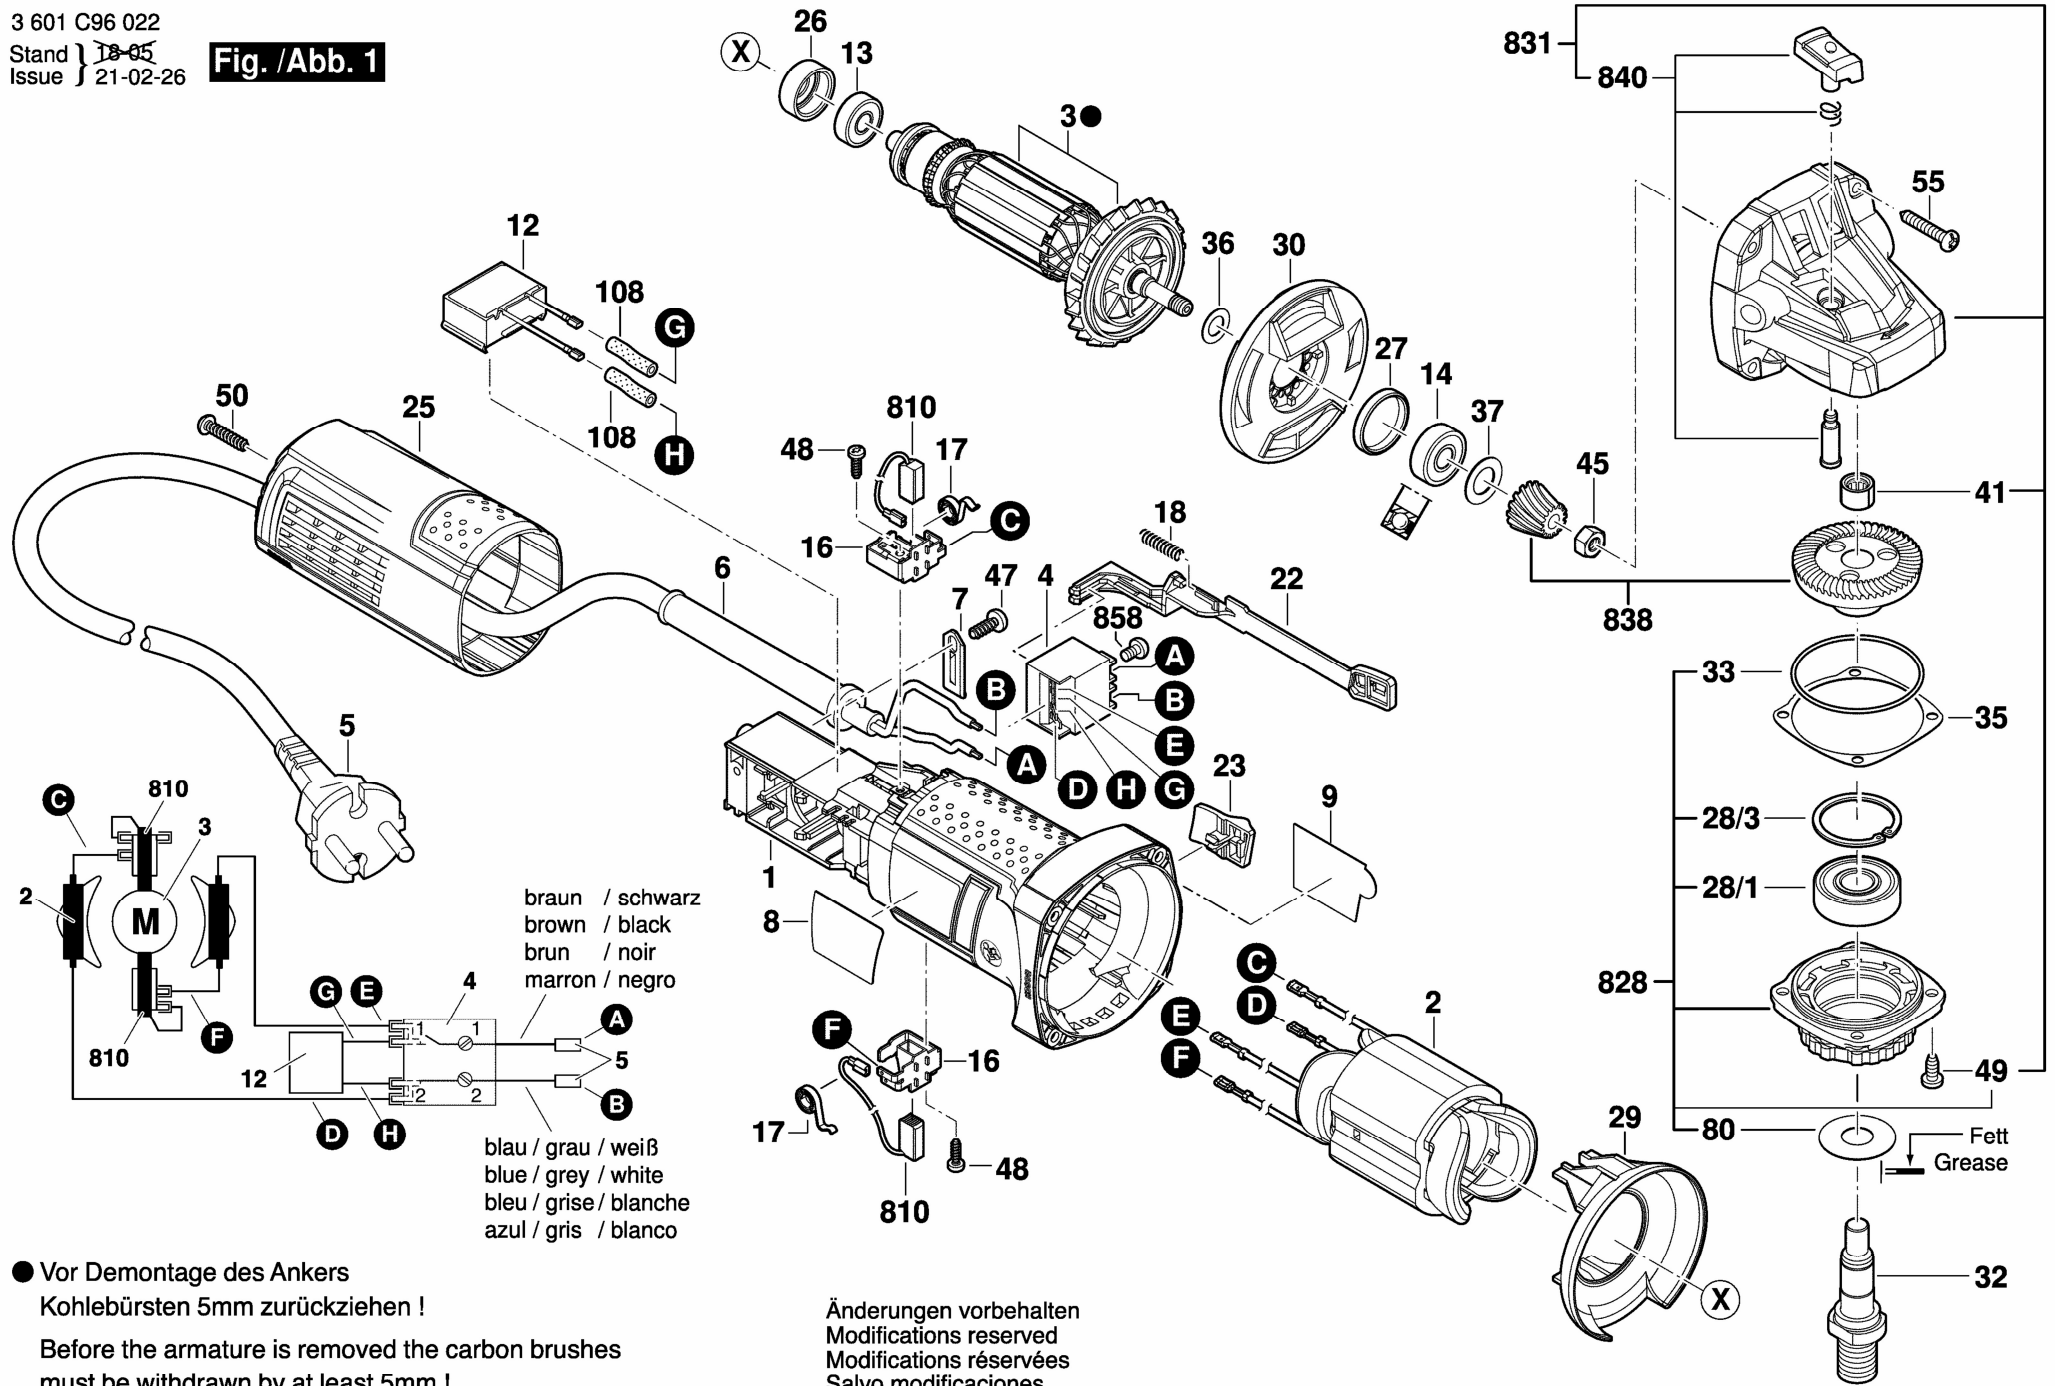

Fig. /Abb. 1

● Vor Demontage des Ankers
 Kohlebürsten 5mm zurückziehen !
 Before the armature is removed the carbon brushes
 must be withdrawn by at least 5mm !

Änderungen vorbehalten
 Modifications reserved
 Modifications réservées
 Salvo modificaciones

Fett
 Grease