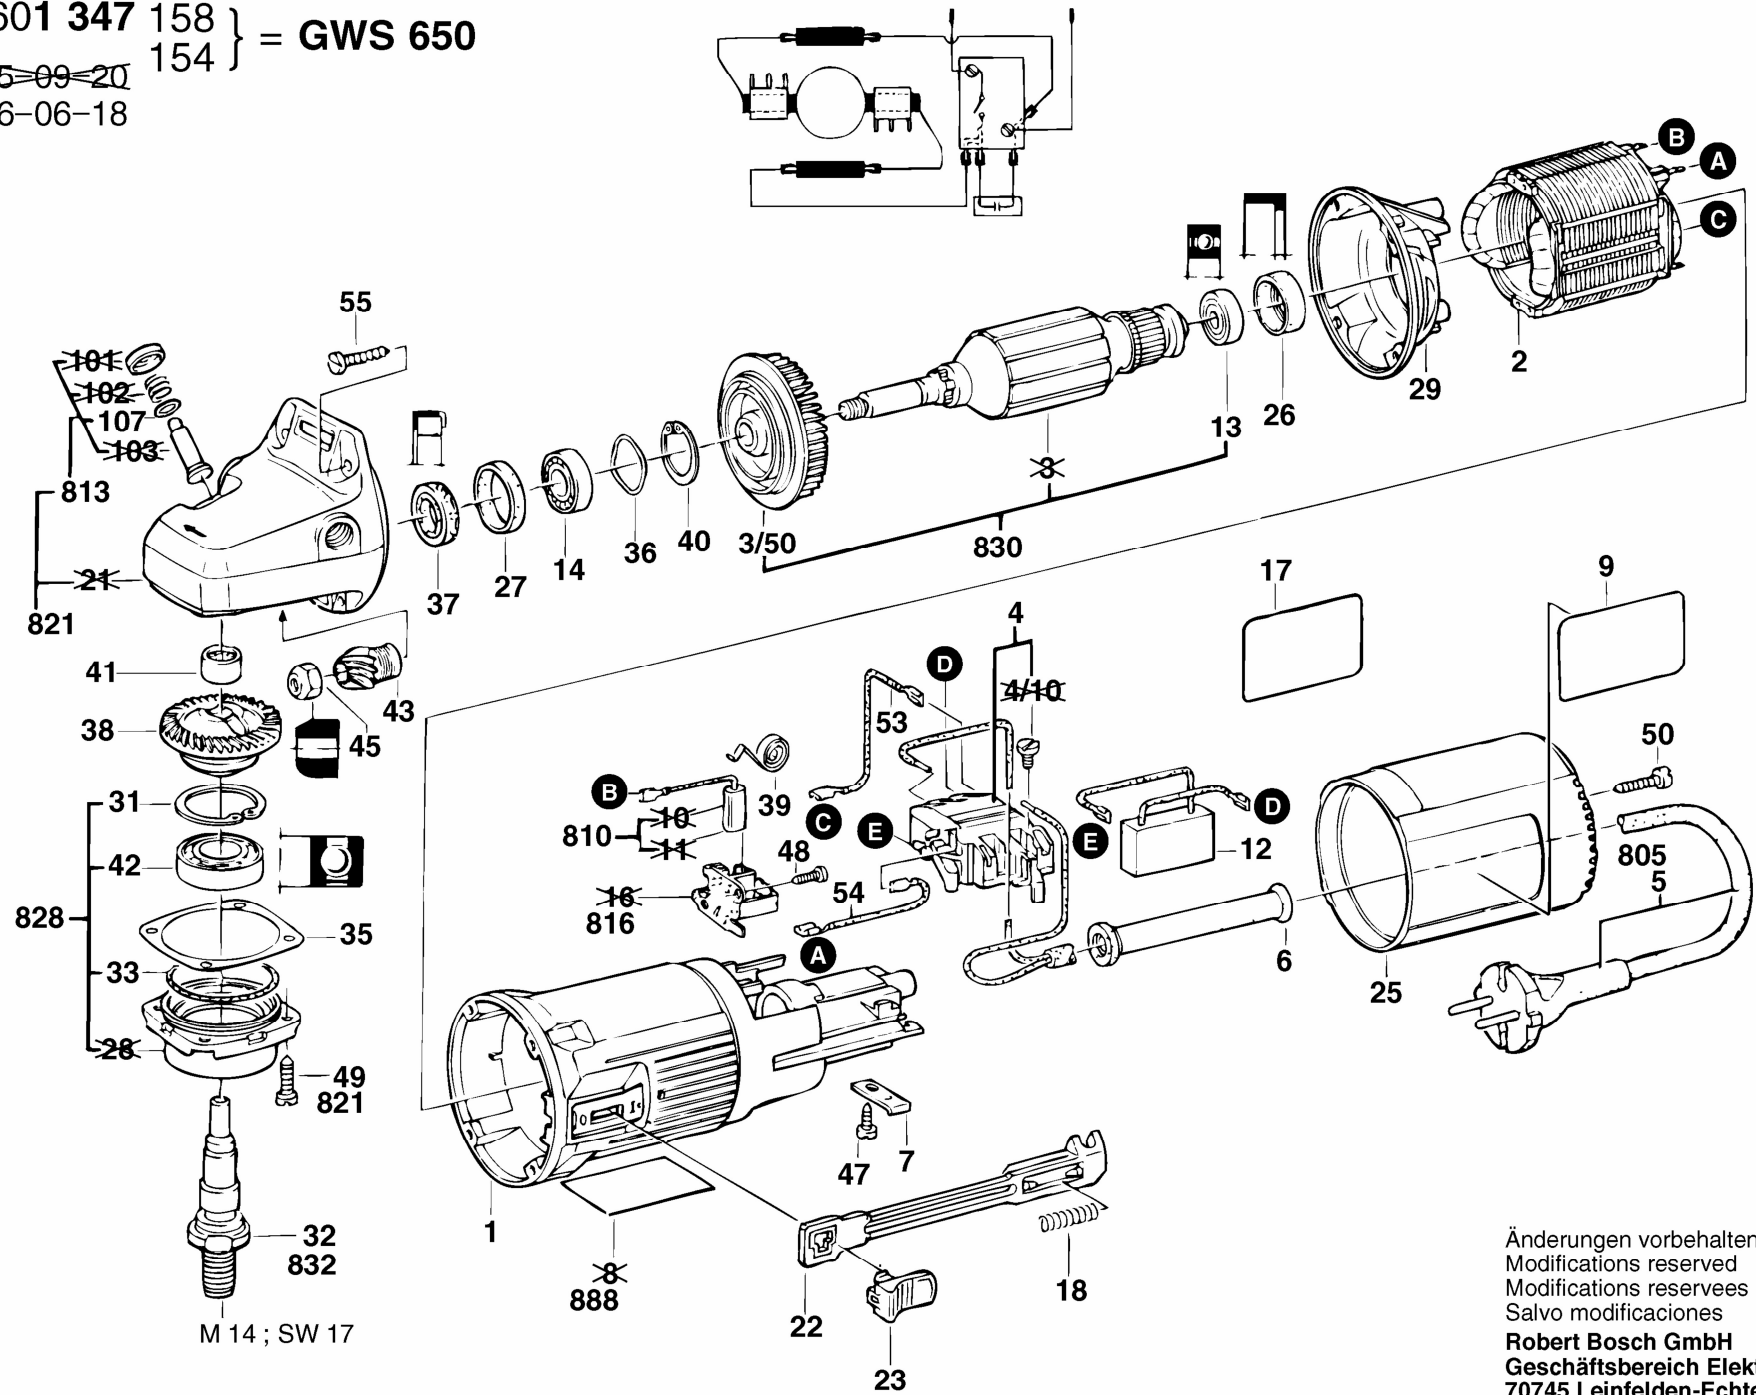

Typ 0 601 347 158 } = GWS 650  
 154 }

Stand ~~95-09-20~~  
 Issue 96-06-18

Änderungen vorbehalten  
 Modifications reserved  
 Modifications reserves  
 Salvo modificaciones  
**Robert Bosch GmbH**  
 Geschäftsbereich Elektrowerkzeuge  
 70745 Leinfelden-Echterdingen