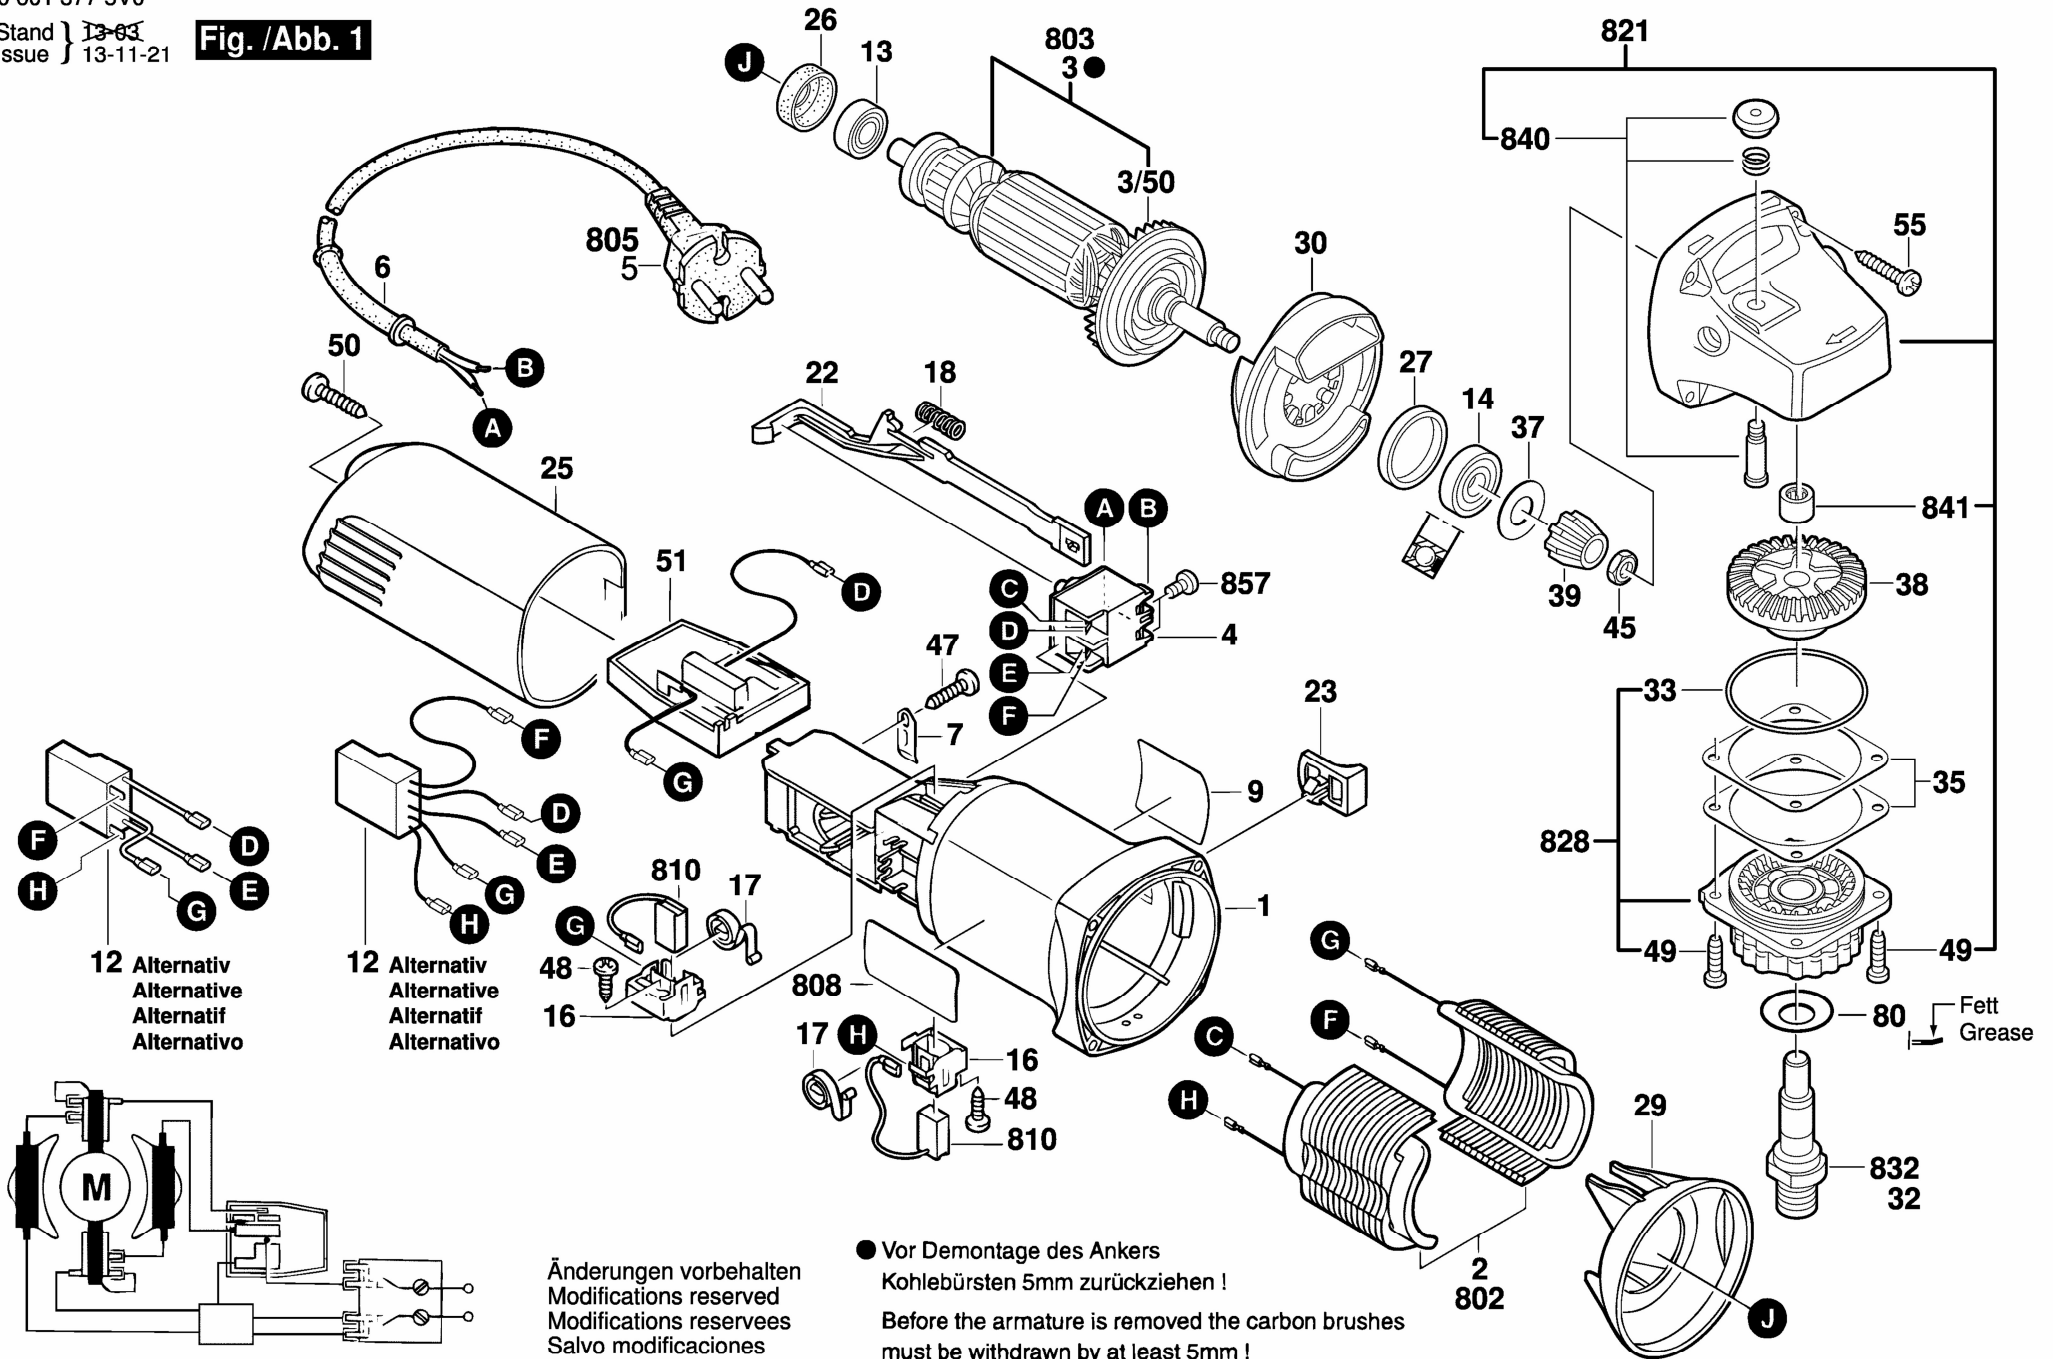

Fig. /Abb. 1

12 Alternativ
12 Alternativ
12 Alternativ
12 Alternativ

12 Alternativ
12 Alternativ
12 Alternativ
12 Alternativ

Änderungen vorbehalten
Modifications reserved
Modifications reserves
Salvo modificaciones

● Vor Demontage des Ankers
Kohlebürsten 5mm zurückziehen !
Before the armature is removed the carbon brushes
must be withdrawn by at least 5mm !

Fett Grease