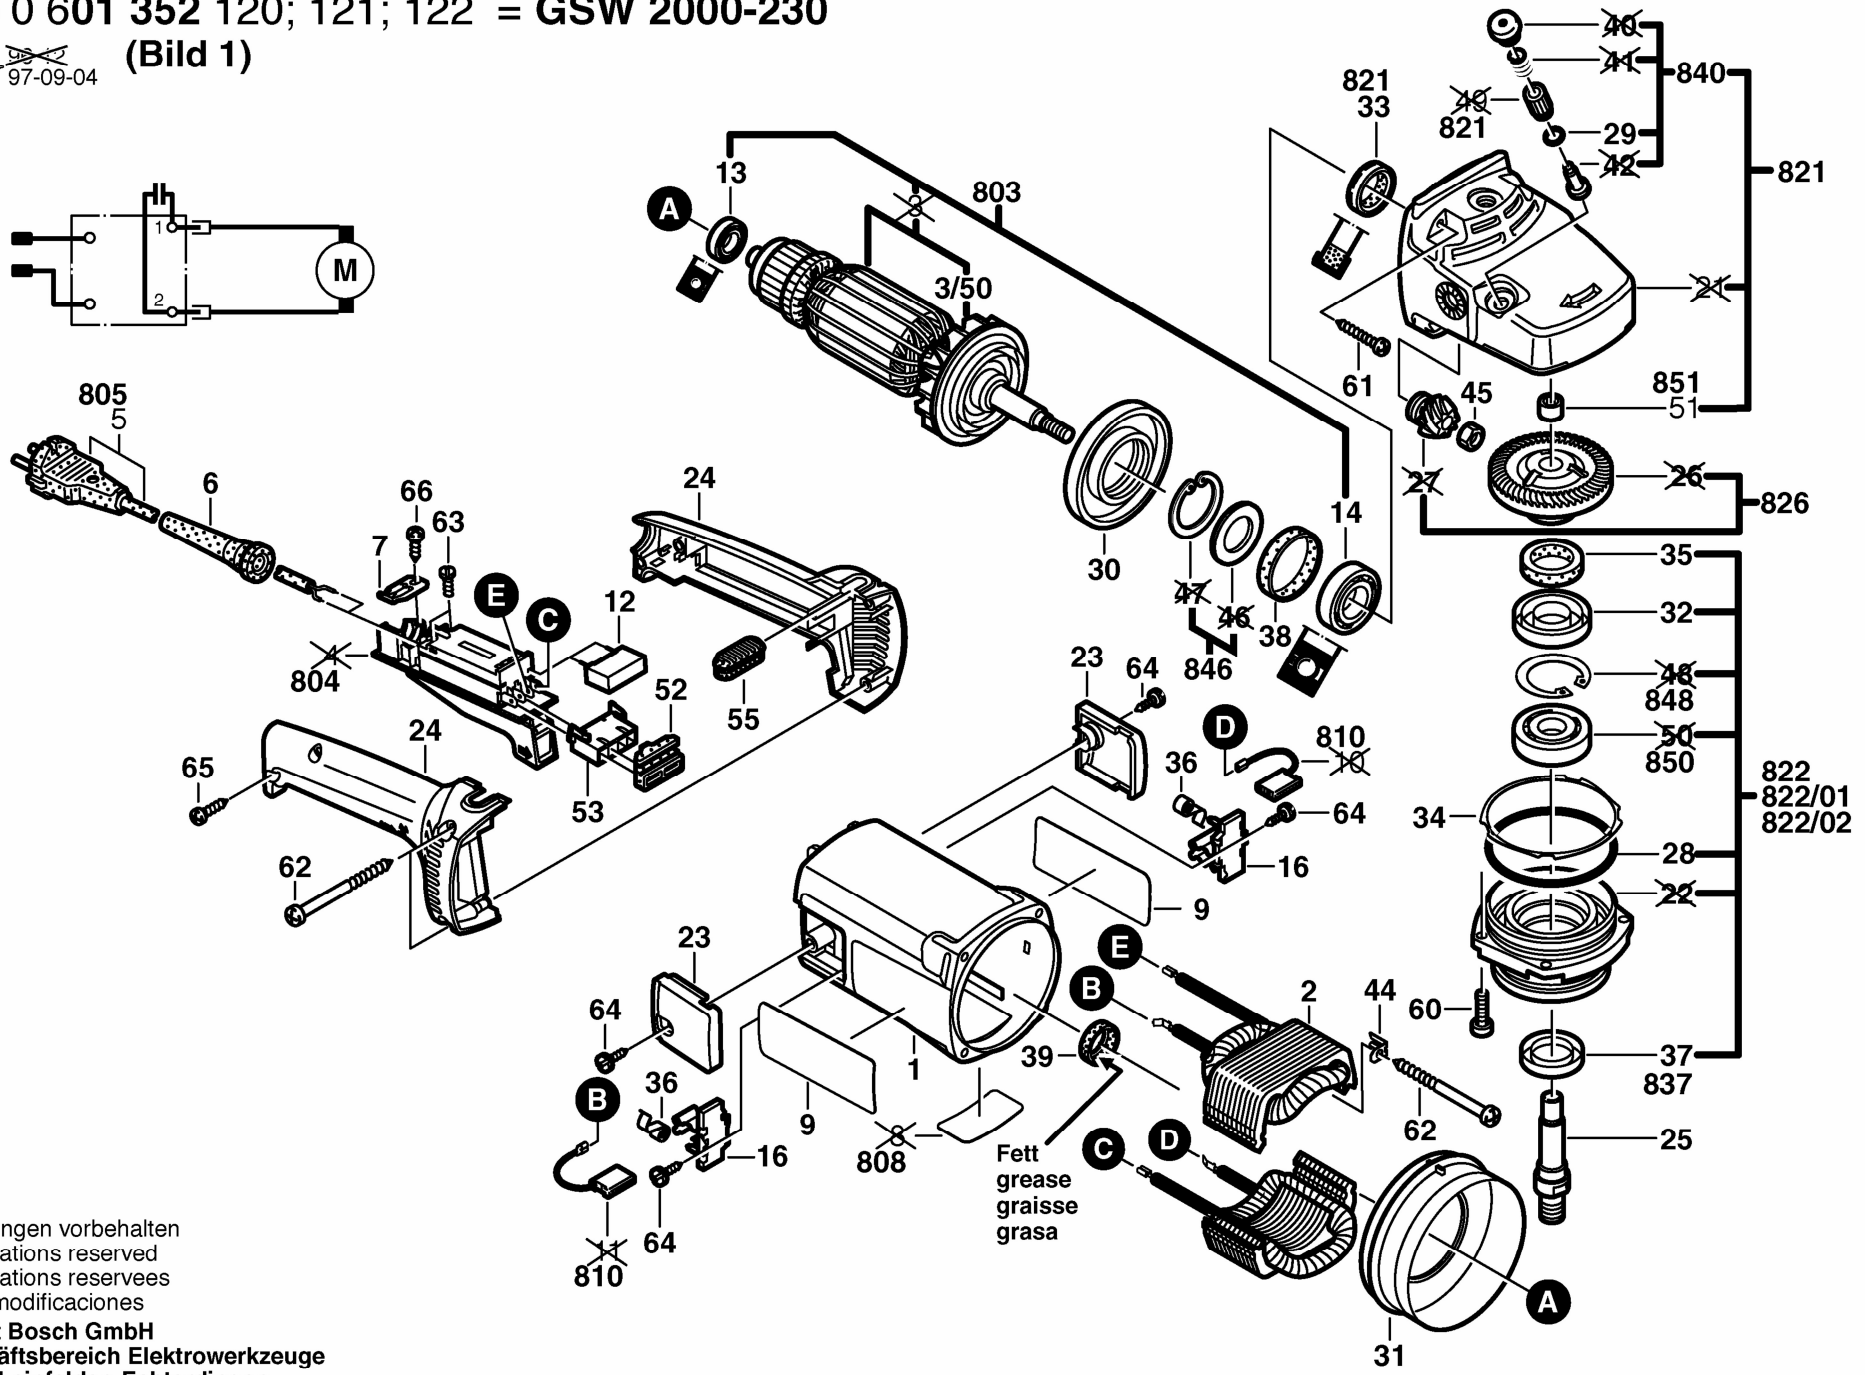

Typ 0 601 352 120; 121; 122 = GSW 2000-230

Stand ~~97-09-04~~
 Issue 97-09-04

(Bild 1)

Änderungen vorbehalten
 Modifications reserved
 Modifications reserves
 Salvo modificaciones
Robert Bosch GmbH
 Geschäftsbereich Elektrowerkzeuge
 70745 Leinfelden-Echterdingen