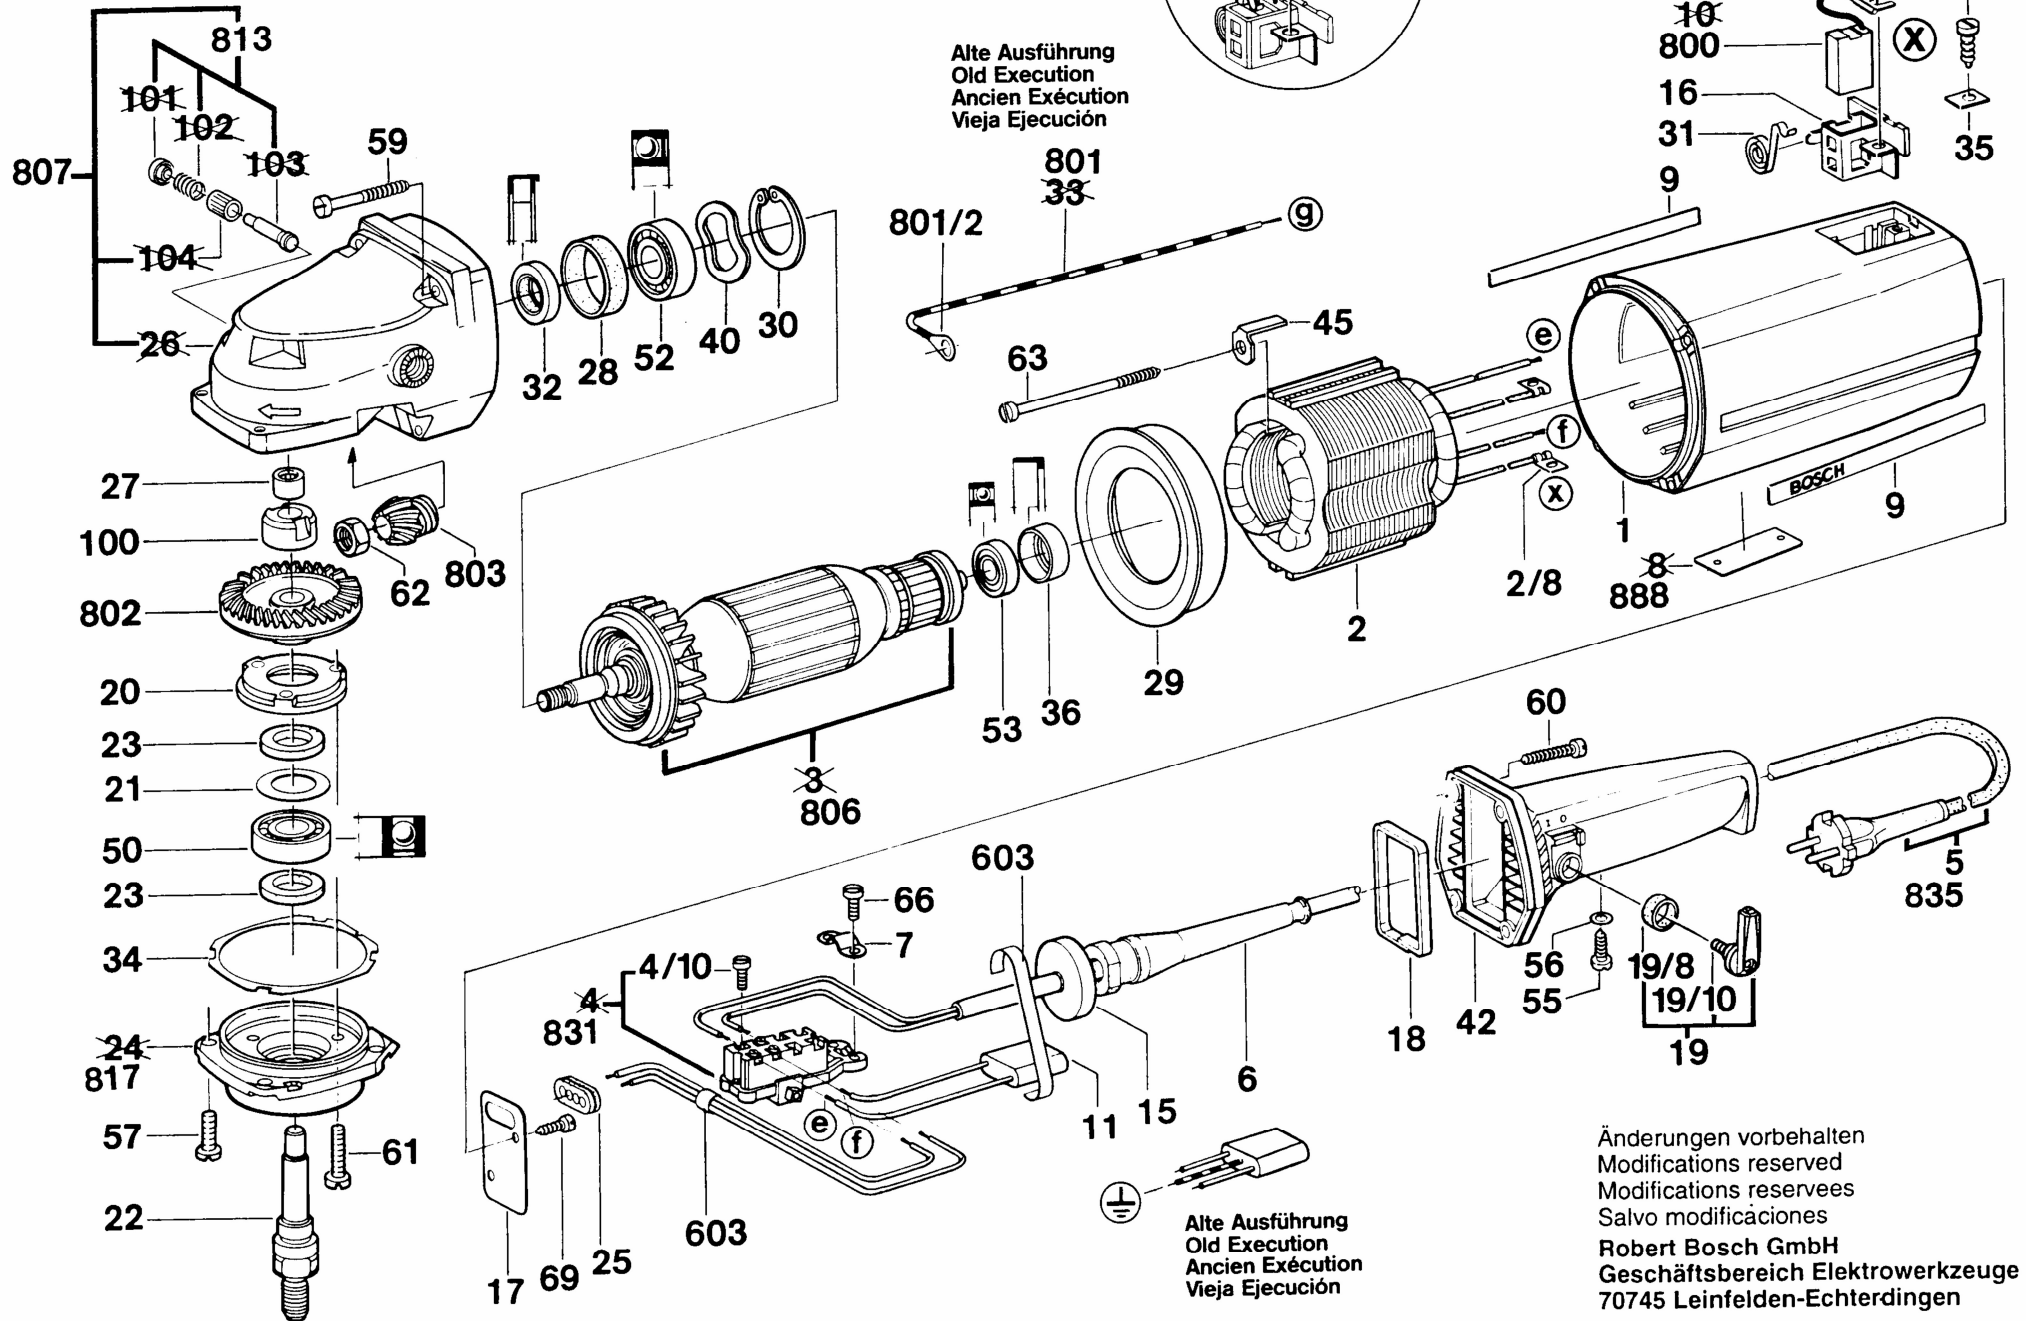

Typ 0 601 341 4..

Stand ~~87-02~~
Issue 94-10

8..

Alte Ausführung
Old Execution
Ancien Exécution
Vieja Ejecución

Alte Ausführung
Old Execution
Ancien Exécution
Vieja Ejecución

Änderungen vorbehalten
Modifications reserved
Modifications reserves
Salvo modificaciones
Robert Bosch GmbH
Geschäftsbereich Elektrowerkzeuge
70745 Leinfelden-Echterdingen