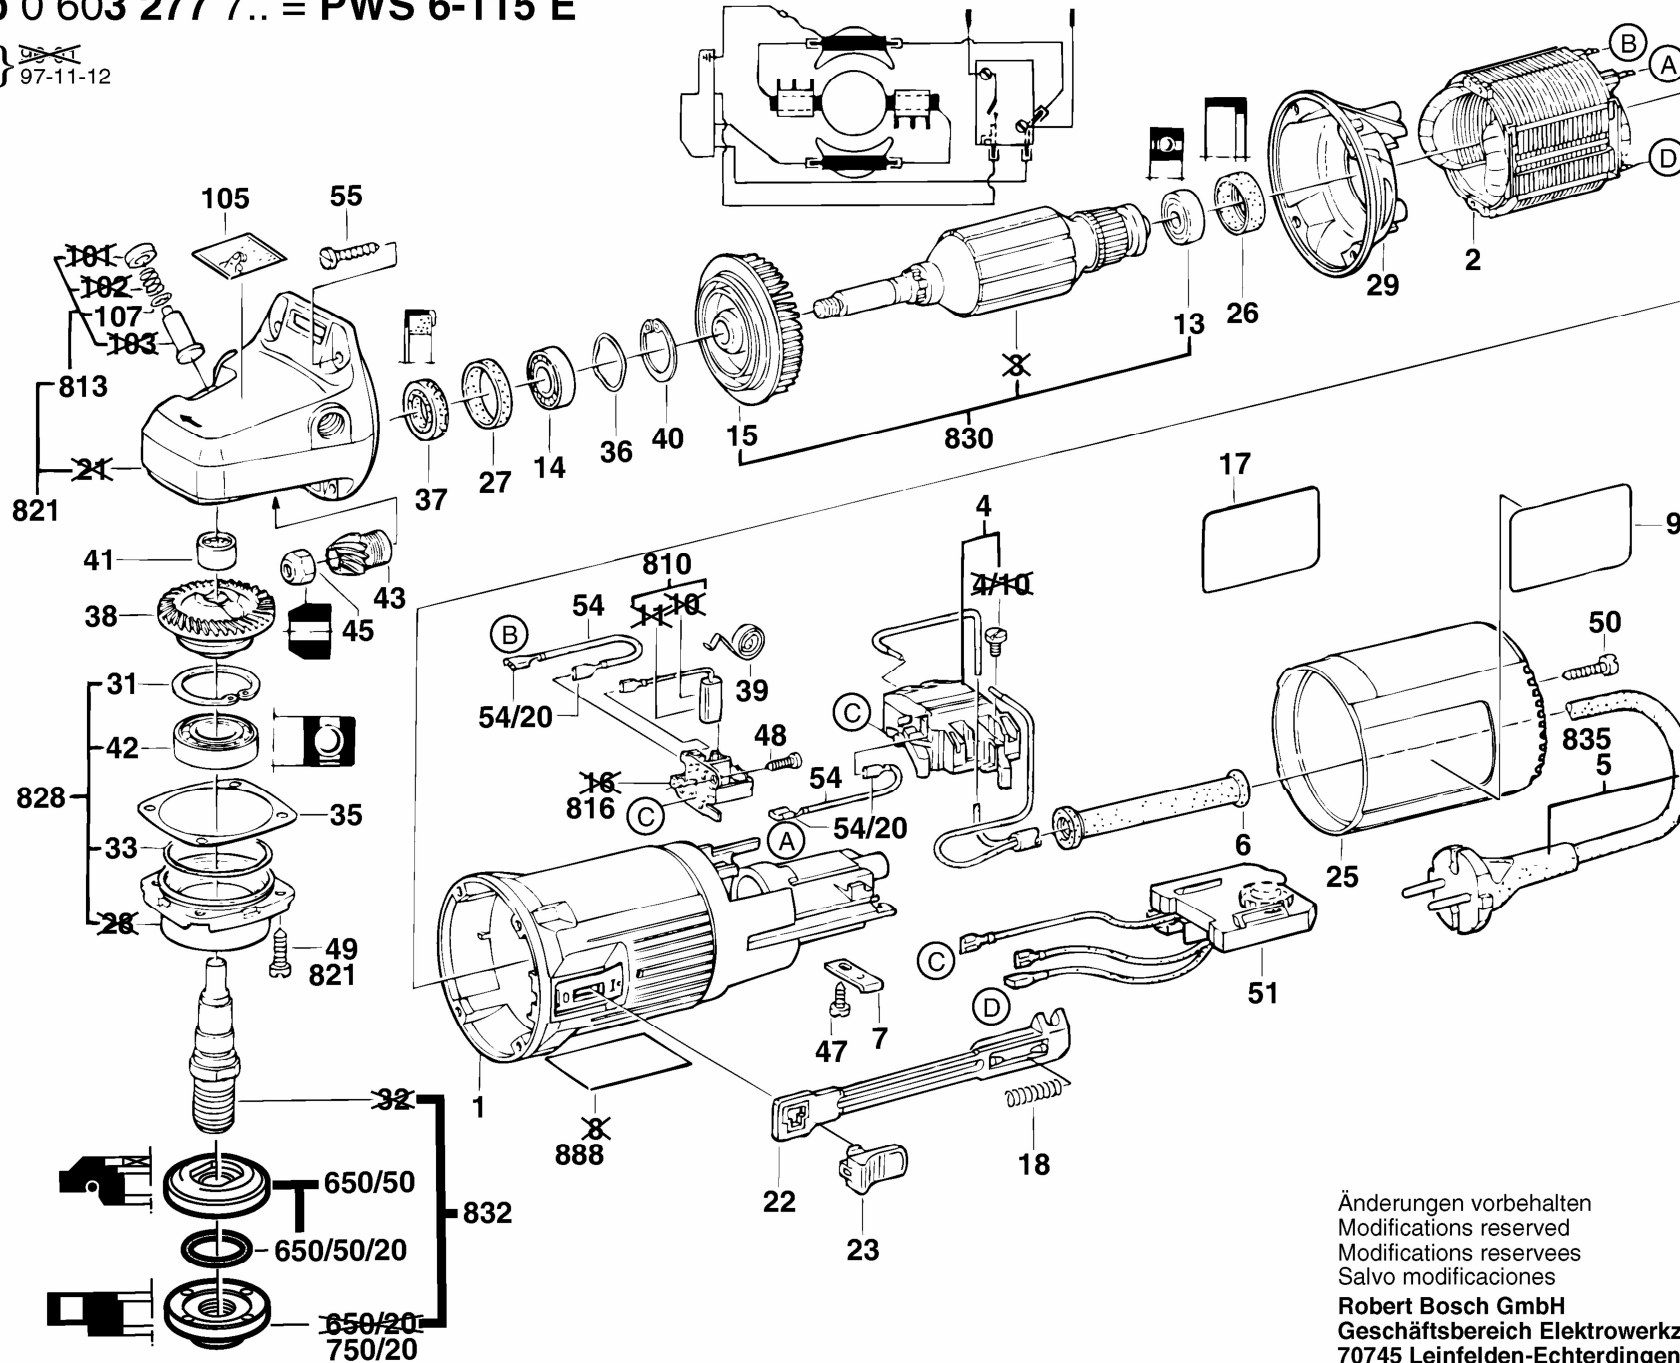

Typ 0 603 277 7.. = PWS 6-115 E

Stand } 
 Issue } 97-11-12

Änderungen vorbehalten
 Modifications reserved
 Modifications reservees
 Salvo modificaciones
Robert Bosch GmbH
 Geschäftsbereich Elektrowerkzeuge
 70745 Leinfelden-Echterdingen 1