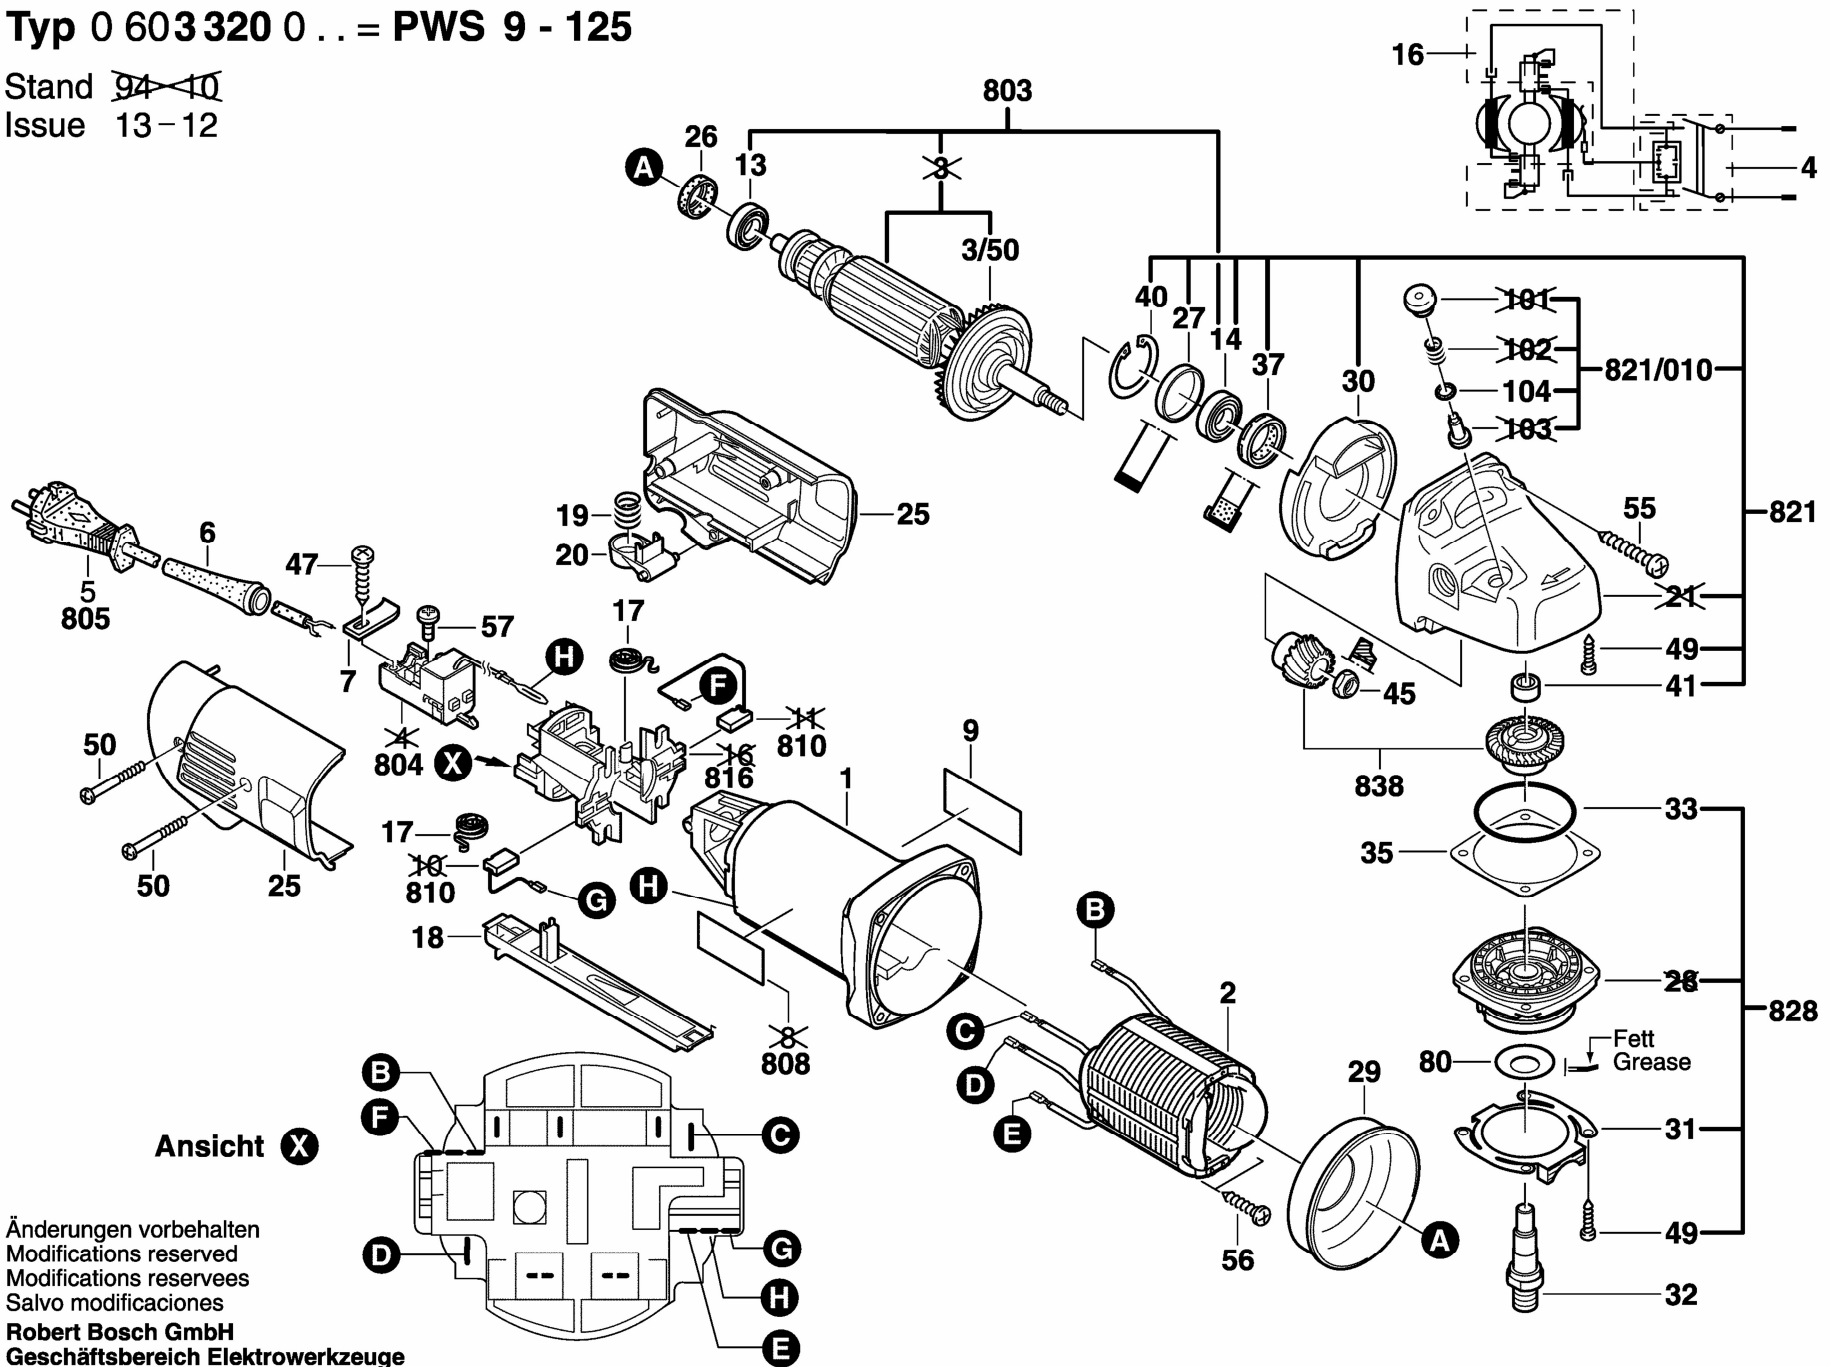

Typ 0 603 320 0... = PWS 9 - 125

Stand ~~94~~ 10
Issue 13-12

Ansicht X

Änderungen vorbehalten
Modifications reserved
Modificaciones reserves
Salvo modificaciones
Robert Bosch GmbH
Geschäftsbereich Elektrowerkzeuge
70745 Leinfelden-Echterdingen