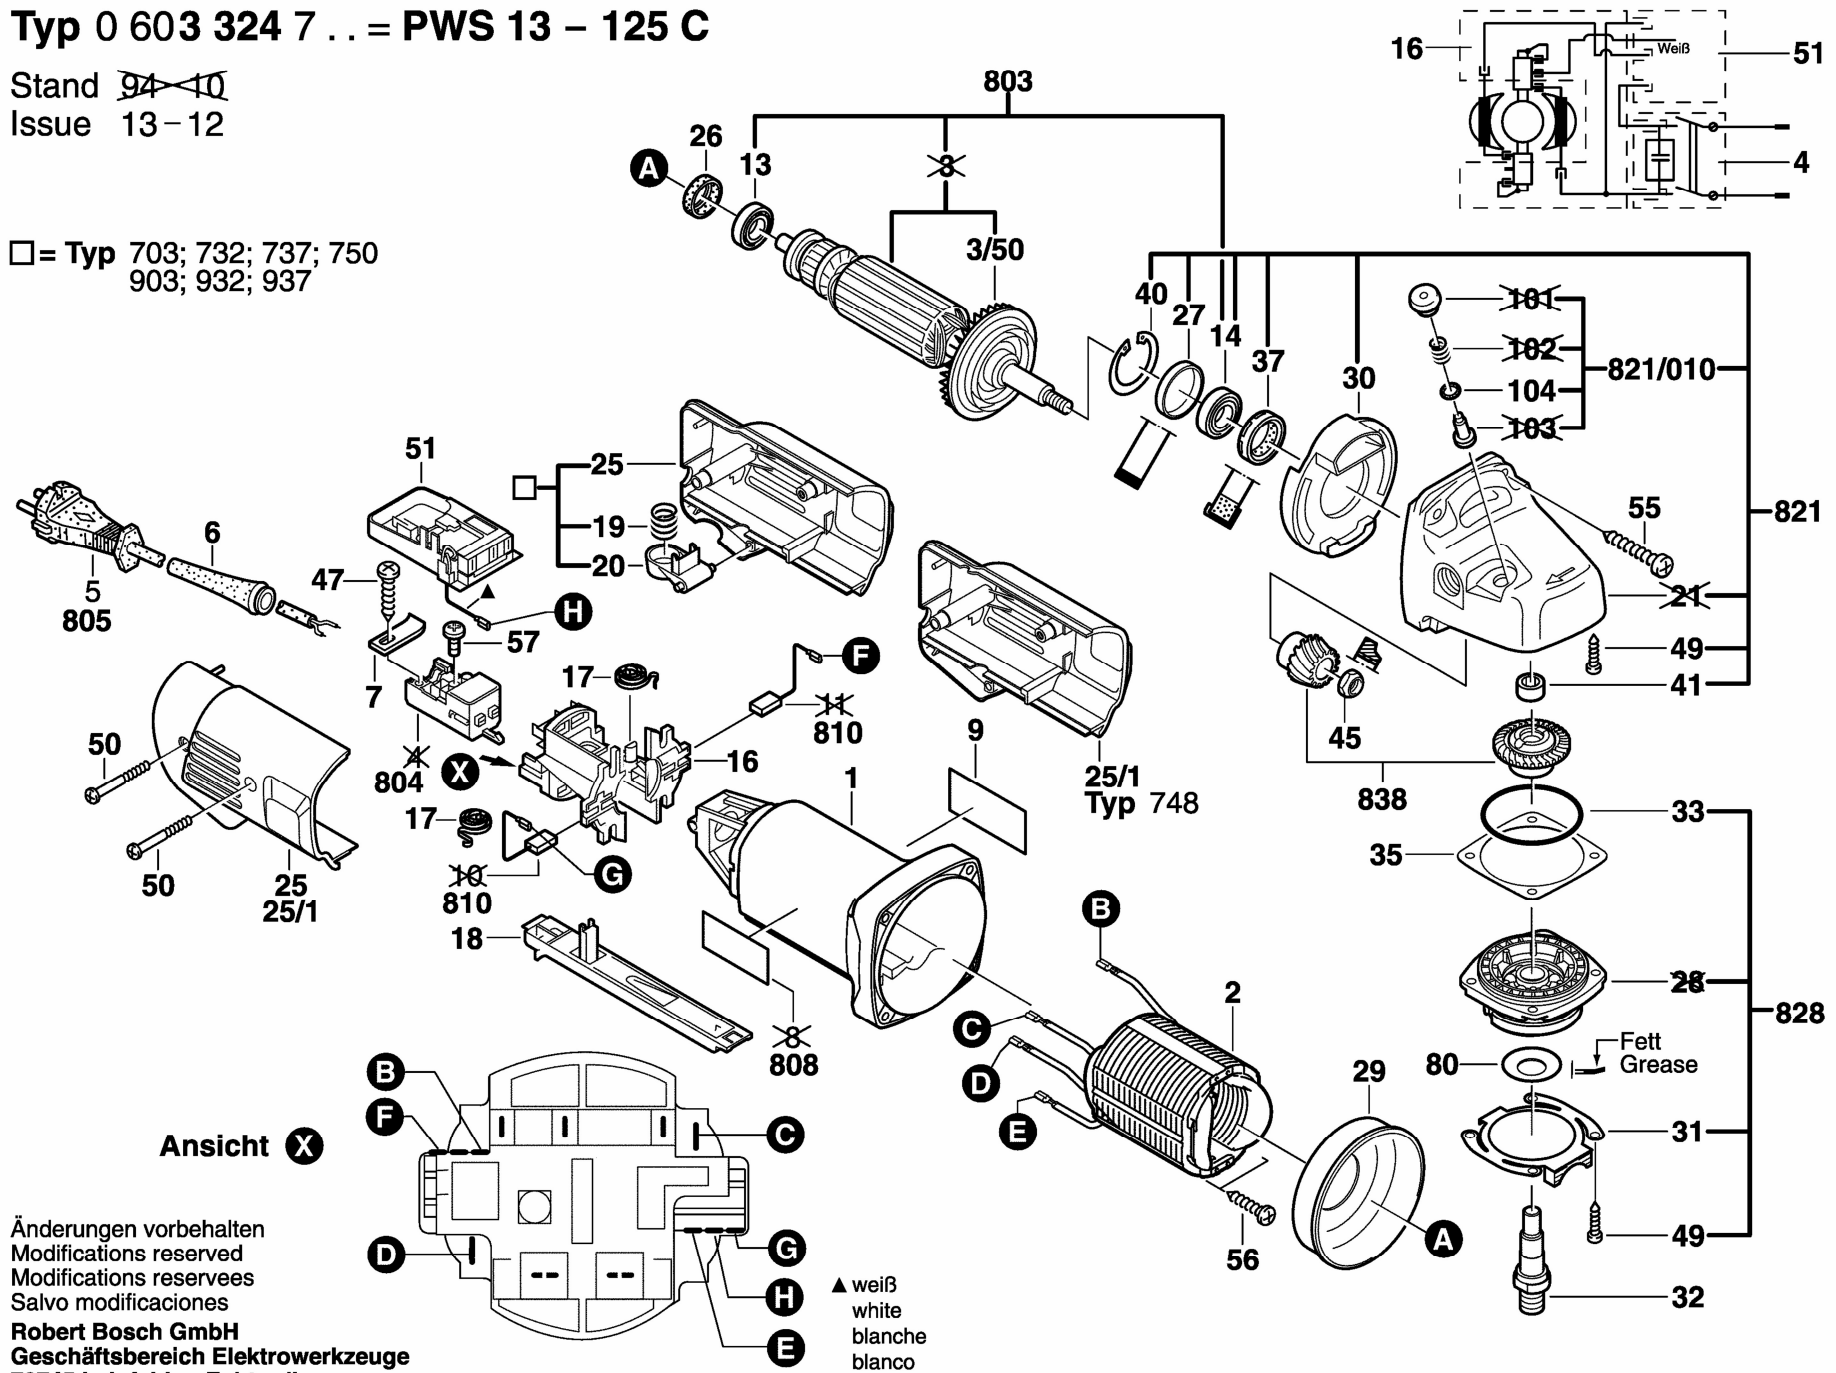

Typ 0 603 324 7 .. = PWS 13 - 125 C

Stand ~~94~~ 10
Issue 13-12

□ = Typ 703; 732; 737; 750
903; 932; 937

Ansicht X

Änderungen vorbehalten
Modifications reserved
Modifications reserves
Salvo modificaciones
Robert Bosch GmbH
Geschäftsbereich Elektrowerkzeuge
70745 Leinfelden-Echterdingen