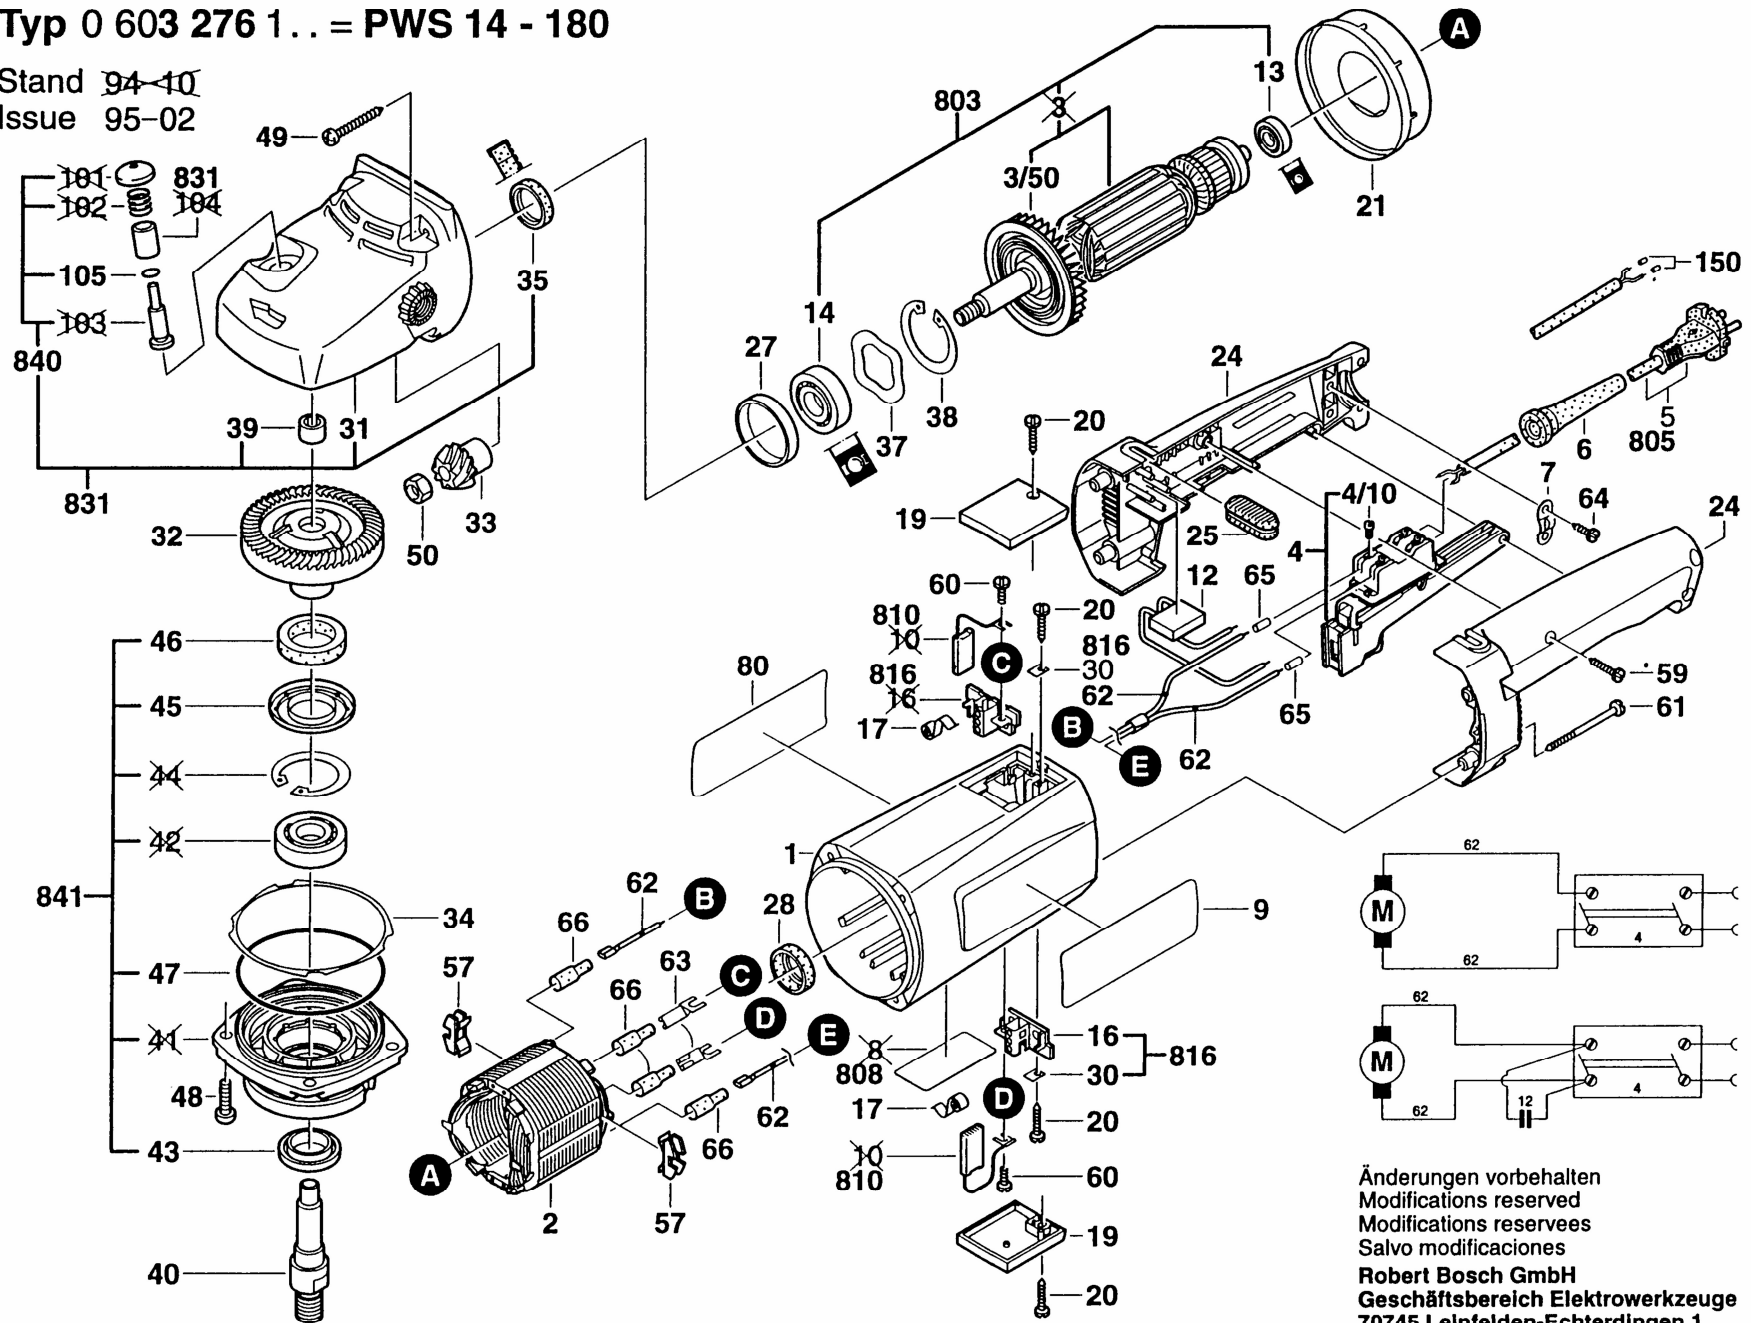

Typ 0 603 276 1.. = PWS 14 - 180

Stand ~~94-10~~
Issue 95-02

Änderungen vorbehalten
Modifications reserved
Modifications reserves
Salvo modificaciones
Robert Bosch GmbH
Geschäftsbereich Elektrowerkzeuge
70745 Leinfelden-Echterdingen 1