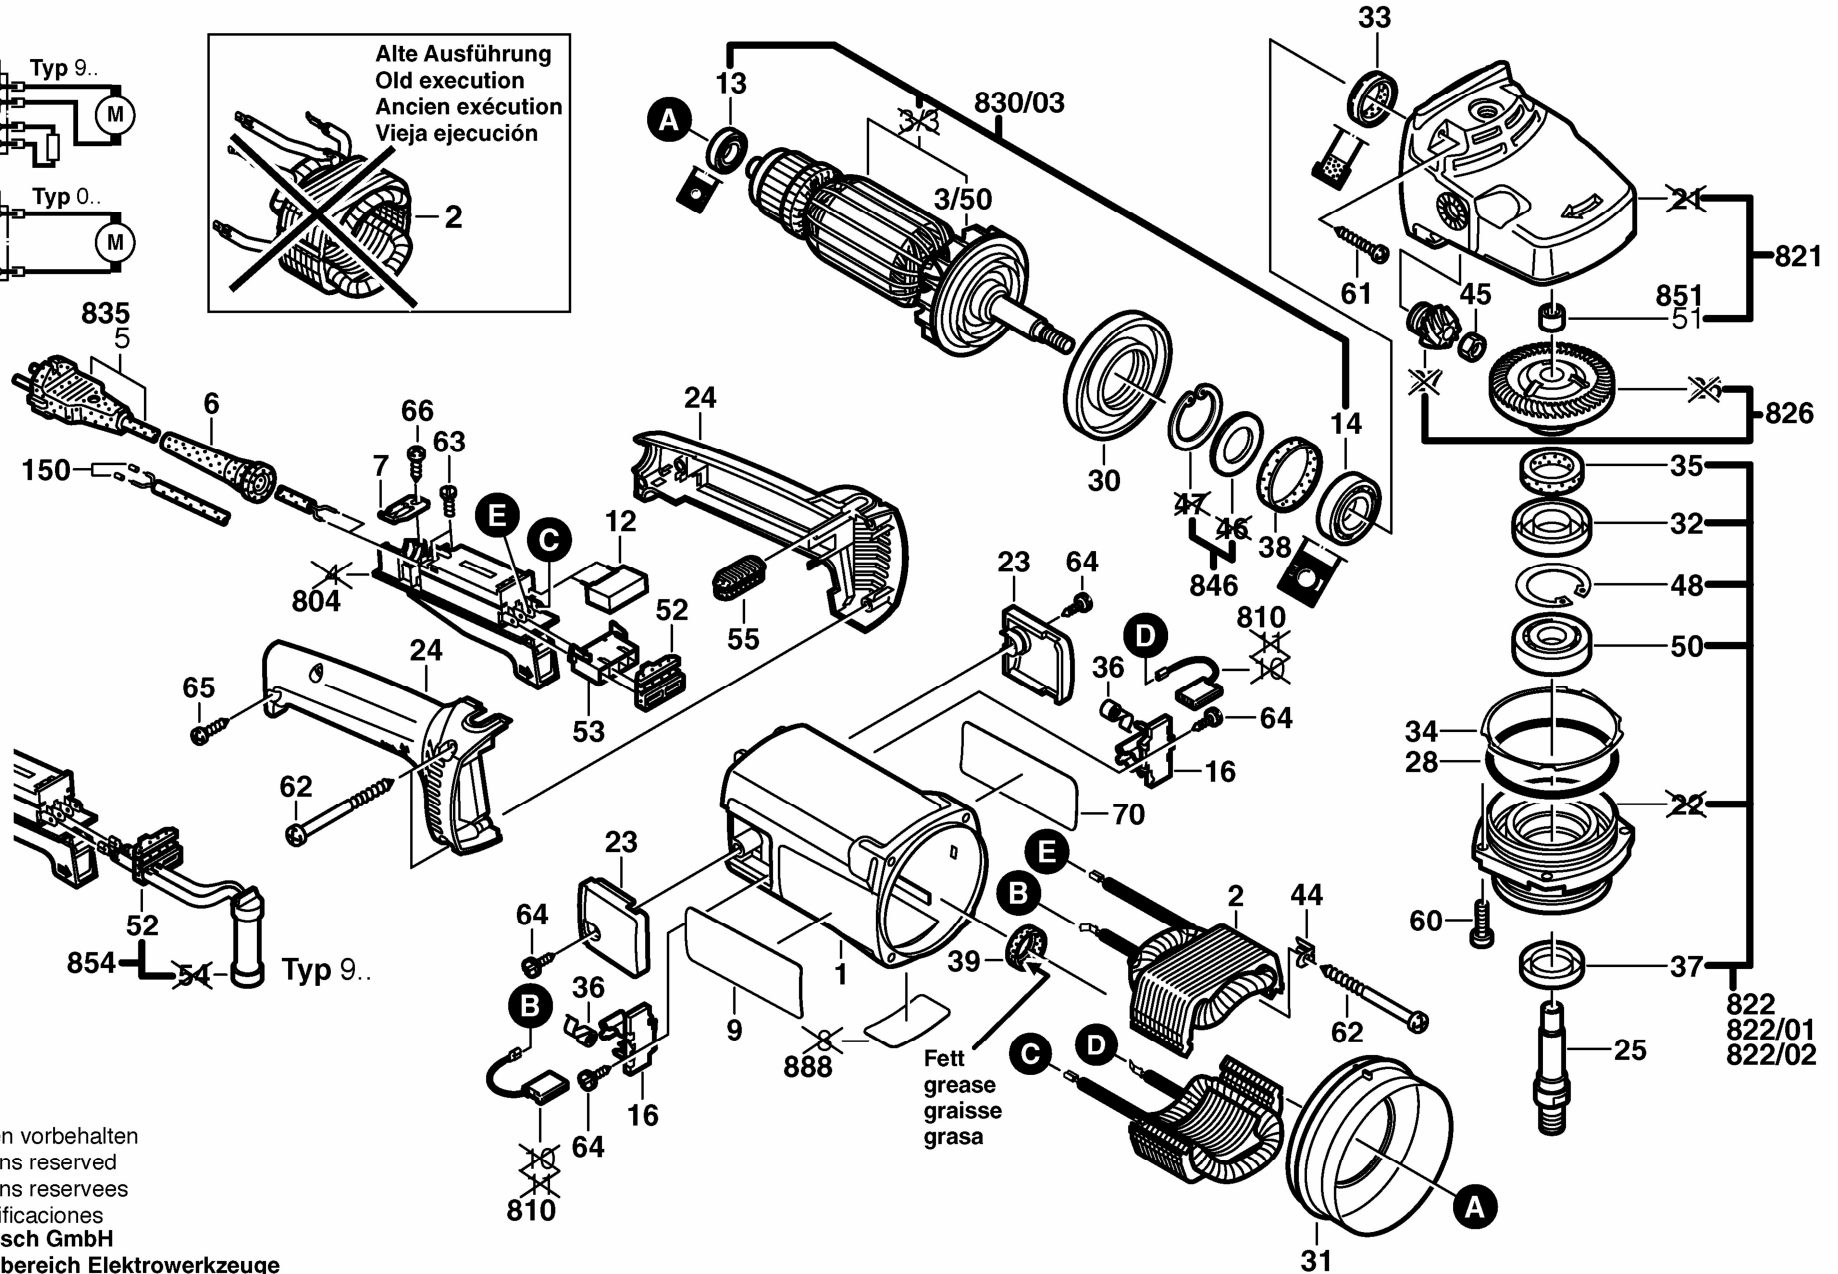

Typ 0 603 249 0.. = PWS 18-230

Stand ~~97-09-04~~
Issue 97-09-04

9.. = PWS 18-230

Änderungen vorbehalten
Modifications reserved
Modifications reserves
Salvo modificaciones
Robert Bosch GmbH
Geschäftsbereich Elektrowerkzeuge
70745 Leinfelden-Echterdingen