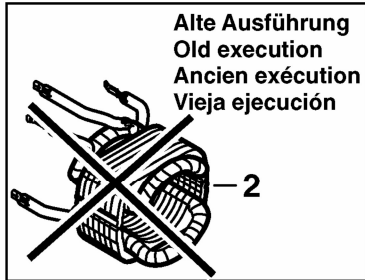

Typ 0 603 249 0.. = PWS 18-230

Stand ~~97-09-04~~
Issue 97-09-04

9.. = PWS 18-230

Änderungen vorbehalten
Modifications reserved
Modifications reserves
Salvo modificaciones
Robert Bosch GmbH
Geschäftsbereich Elektrowerkzeuge
70745 Leinfelden-Echterdingen