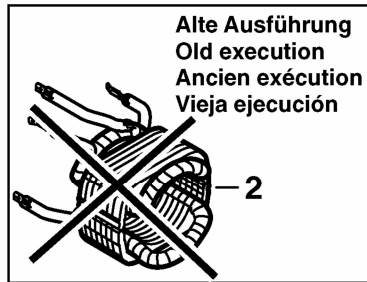

Typ 0 603 249 0.. = PWS 18-230

Stand 97-09-04
Issue 97-09-04

9.. = PWS 18-230

Änderungen vorbehalten
Modifications reserved
Modifications reserves
Salvo modificaciones
Robert Bosch GmbH
Geschäftsbereich Elektrowerkzeuge
70745 Leinfelden-Echterdingen