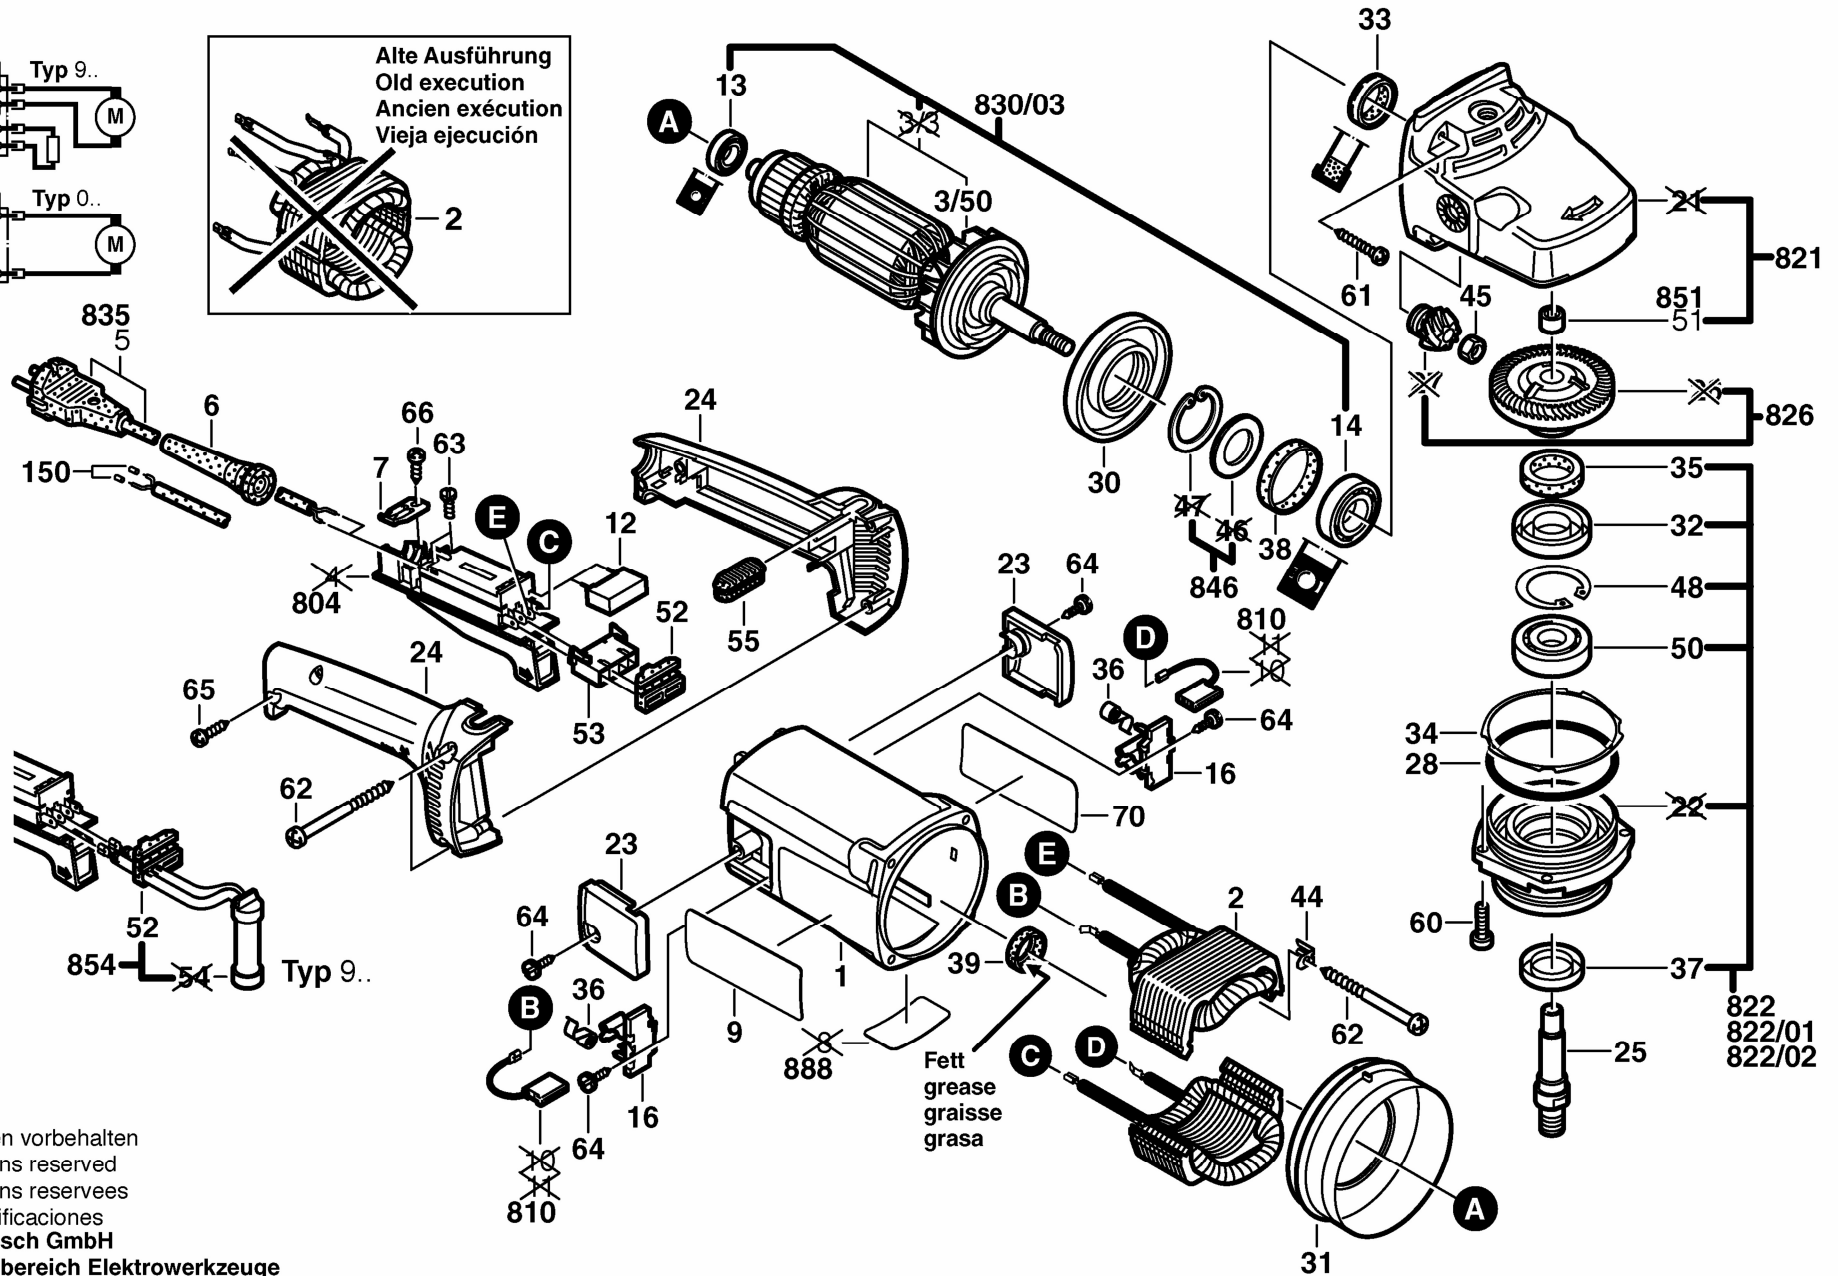

Typ 0 603 249 0.. = PWS 18-230

Stand 97-09-04
Issue 97-09-04

9.. = PWS 18-230

Änderungen vorbehalten
Modifications reserved
Modifications reserves
Salvo modificaciones
Robert Bosch GmbH
Geschäftsbereich Elektrowerkzeuge
70745 Leinfelden-Echterdingen