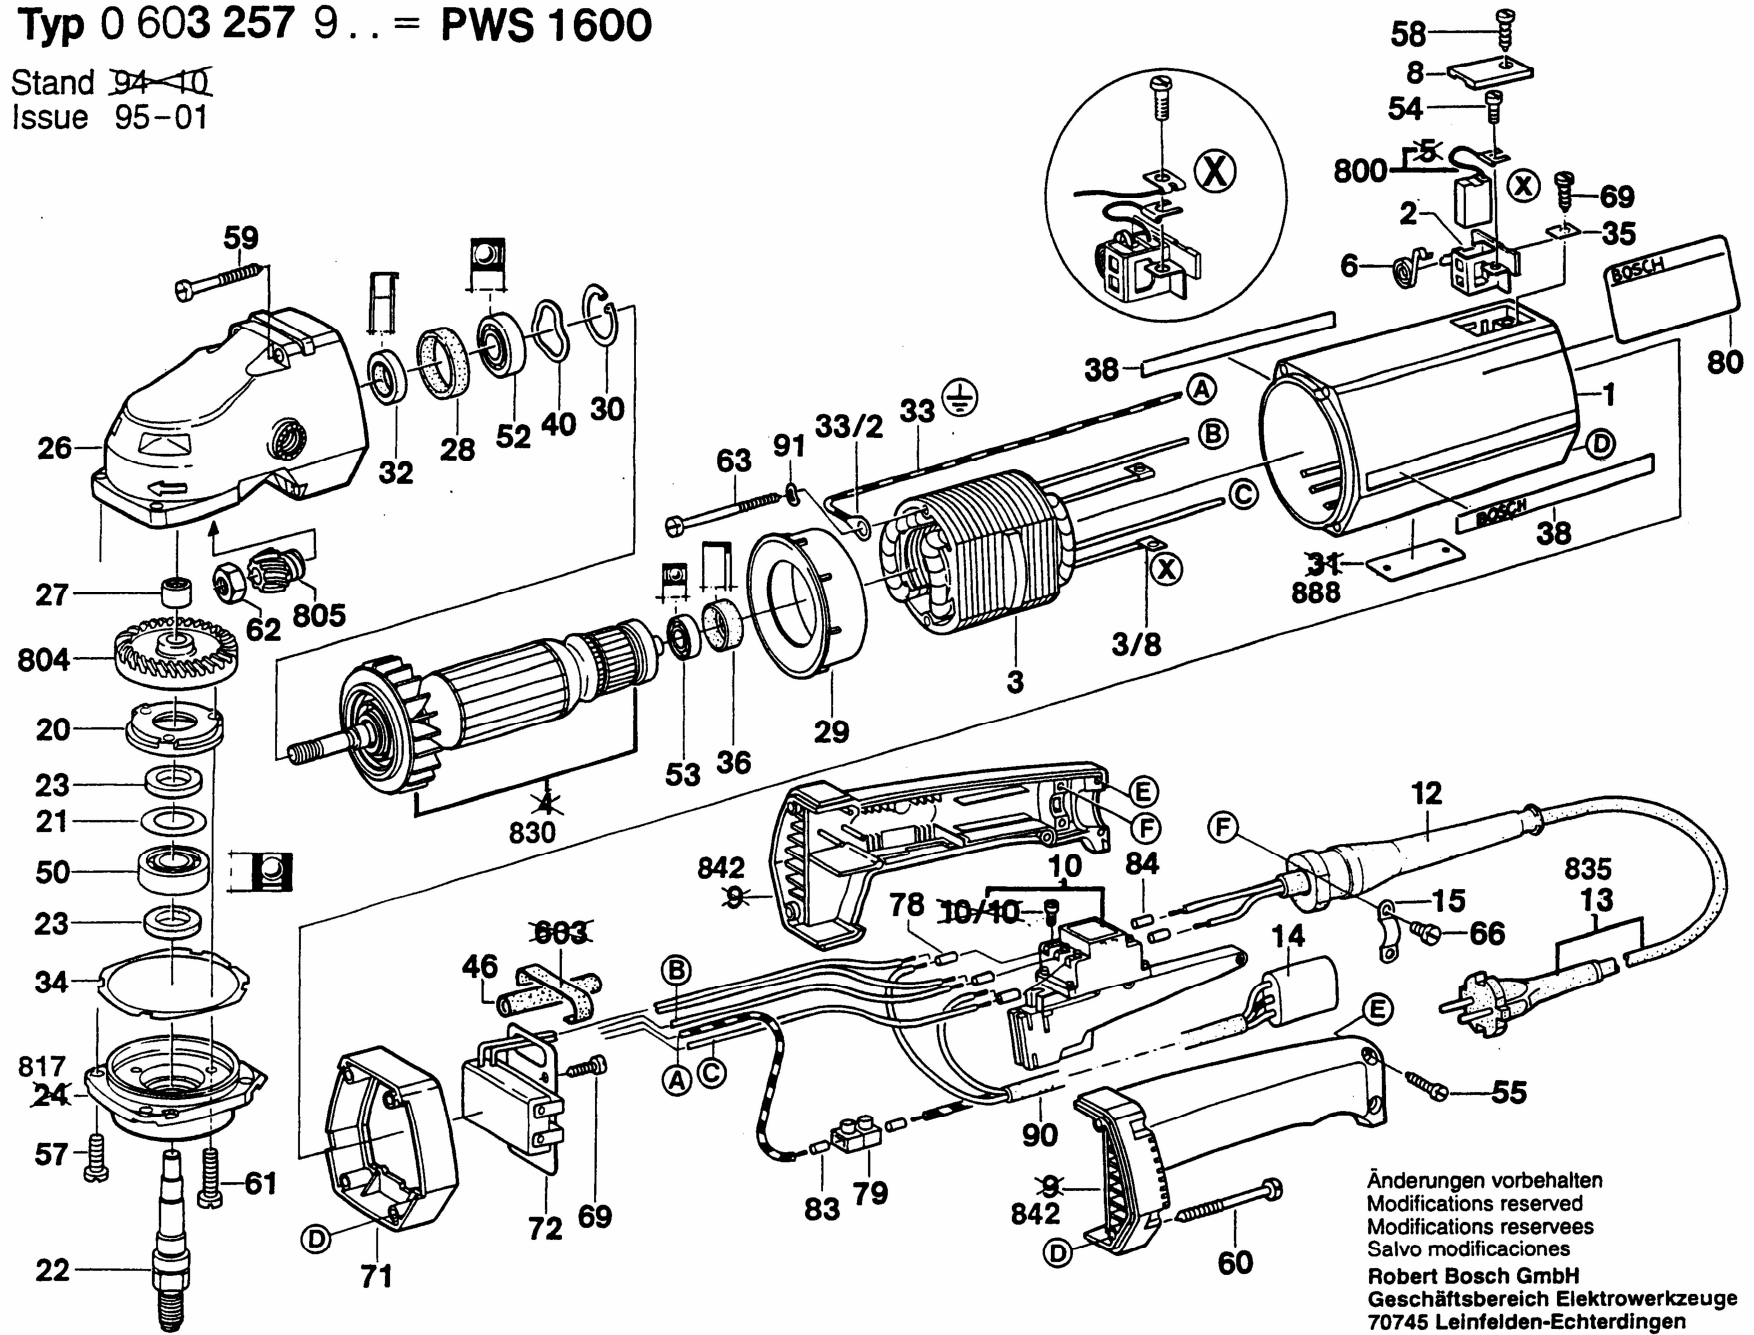

# Typ 0 603 257 9.. = PWS 1600

Stand ~~94-10~~  
Issue 95-01

Änderungen vorbehalten  
Modifications reserved  
Modificaciones reservées  
Salvo modificaciones  
Robert Bosch GmbH  
Geschäftsbereich Elektrowerkzeuge  
70745 Leinfelden-Echterdingen