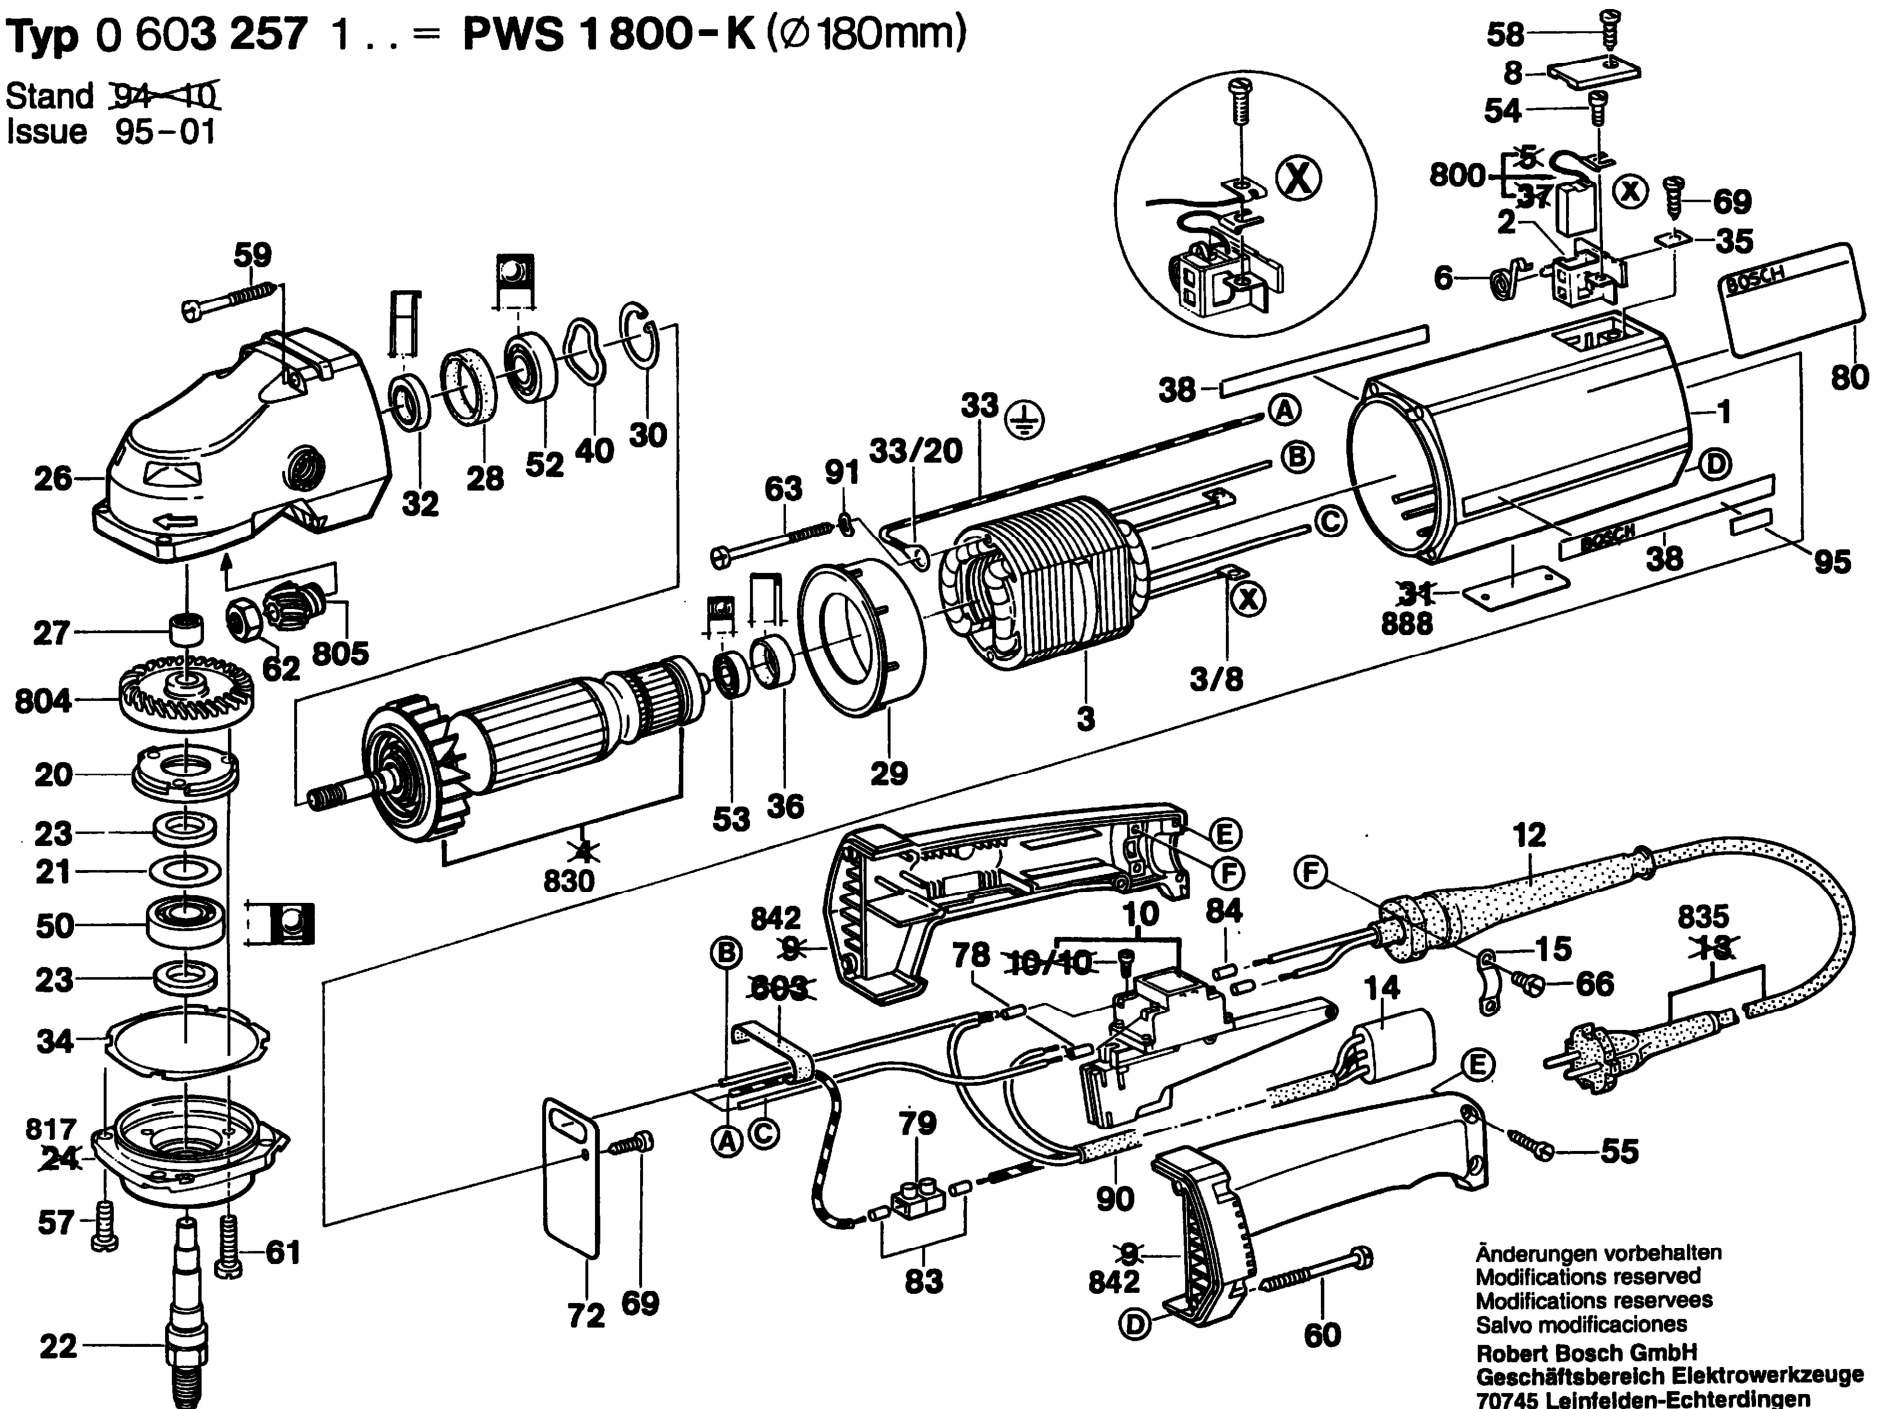

Typ 0 603 257 1... = PWS 1800-K (Ø 180mm)

Stand ~~94-10~~
Issue 95-01

Änderungen vorbehalten
Modifications reserved
Modificaciones reservées
Salvo modificaciones
Robert Bosch GmbH
Geschäftsbereich Elektrowerkzeuge
70745 Leinfelden-Echterdingen