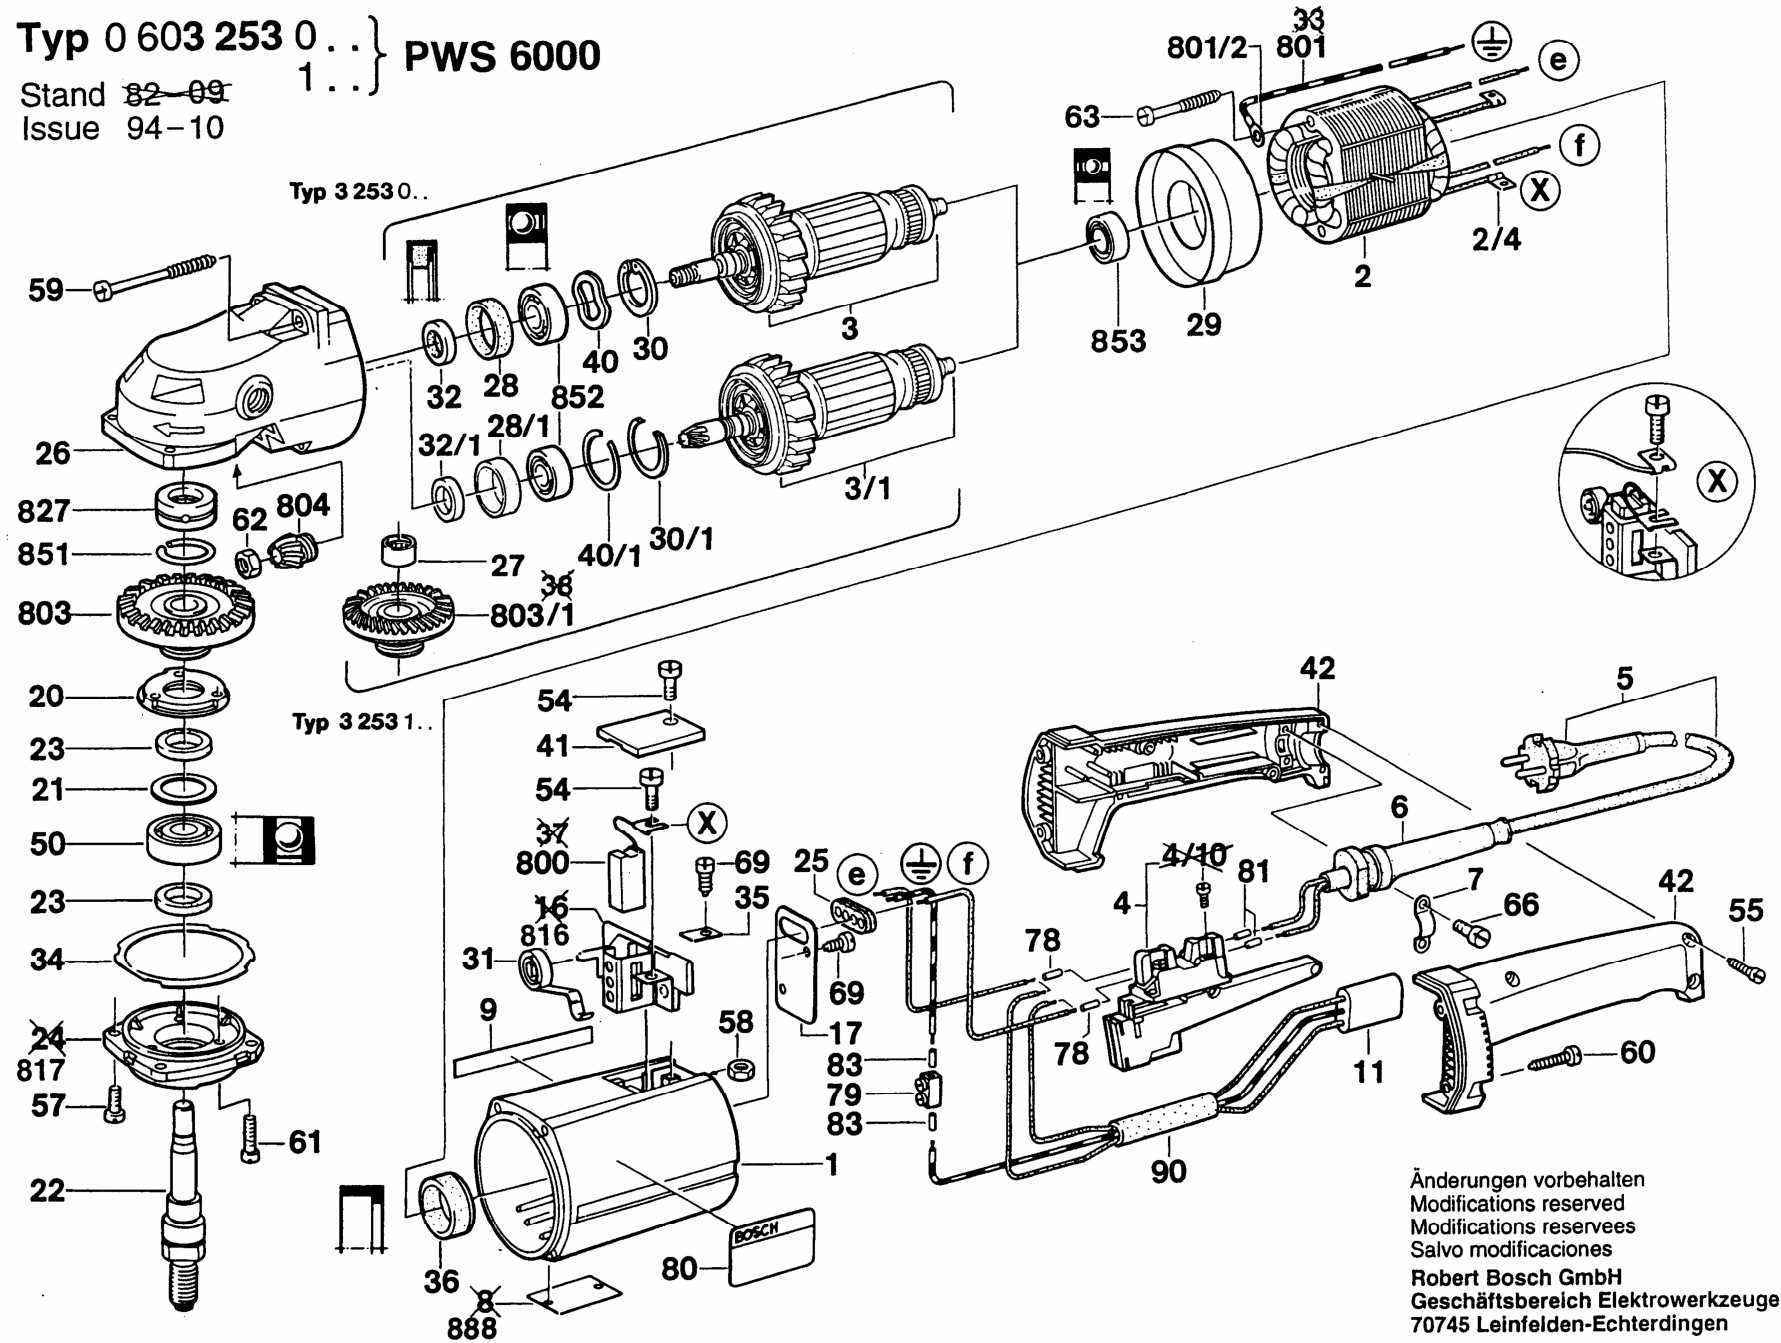

Typ 0 603 253 0... } PWS 6000
 1... }

Stand ~~82-89~~
 Issue 94-10

Änderungen vorbehalten
 Modifications reserved
 Modifications reserves
 Salvo modificaciones
 Robert Bosch GmbH
 Geschäftsbereich Elektrowerkzeuge
 70745 Leinfelden-Echterdingen