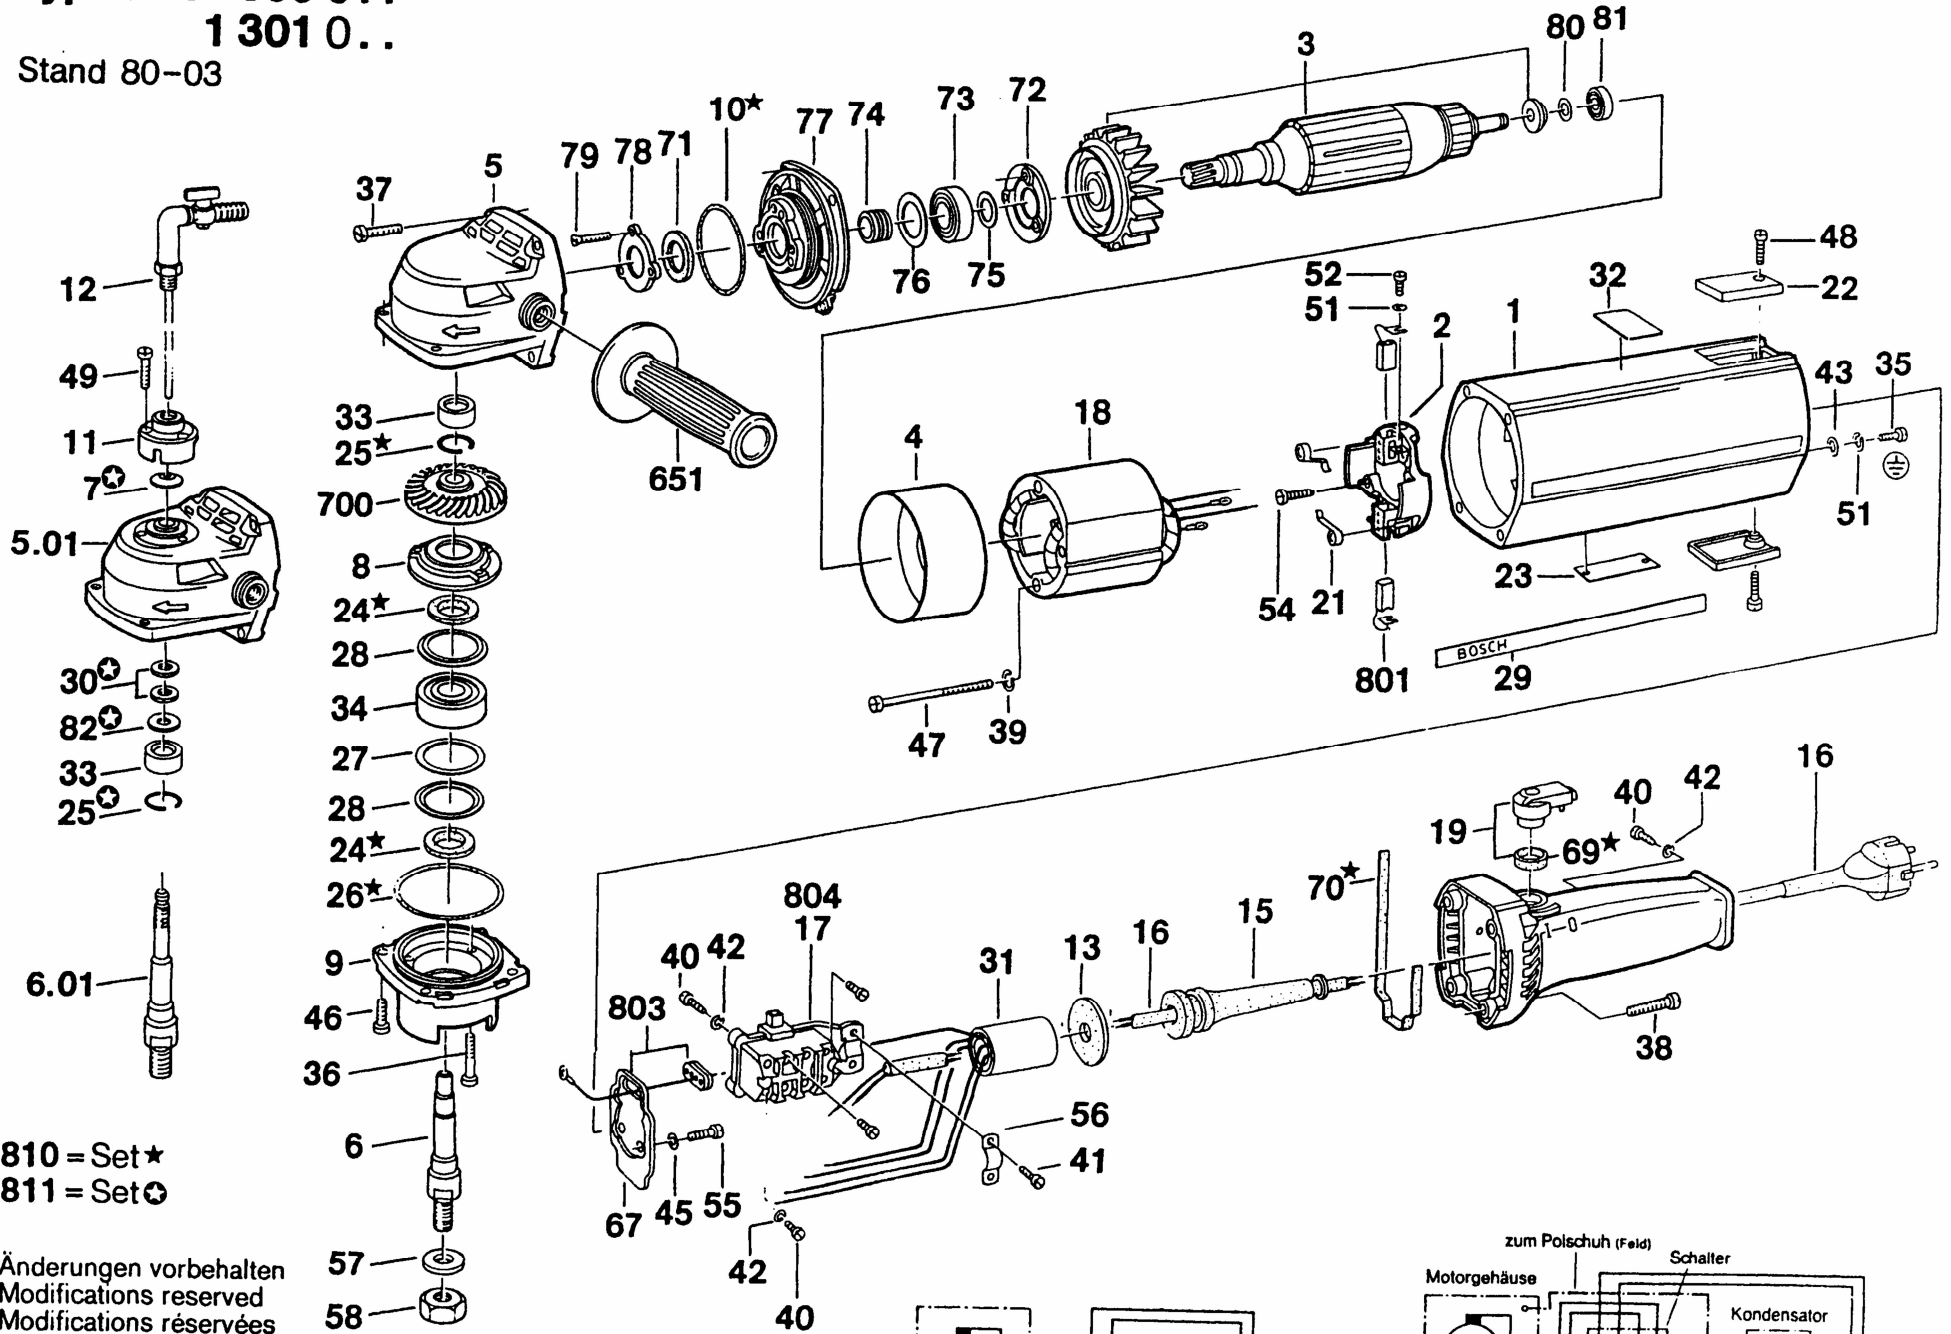

# Typ 0 601 300 0.. 1 301 0..

Stand 80-03

810 = Set ★  
811 = Set ⊕

Änderungen vorbehalten  
Modifications reserved  
Modifications réservées  
Salvo modificaciones

Robert Bosch GmbH  
Geschäftsbereich Elektrowerkzeuge  
D 7022 Leinfelden-Echterdingen 1

Motorgehäuse ⊕ Erdleiter nur schutzgeerdete Ausführung

⊕ Erdleiter nur schutzgeerdete Ausführung