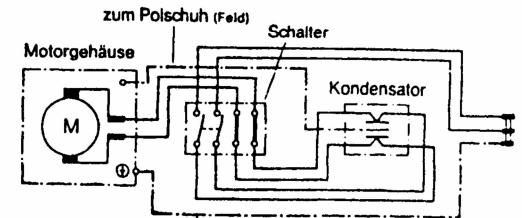

# Typ 0 601 300 0.. 1 301 0..

Stand 80-03

810 = Set ★  
811 = Set ⊕

Änderungen vorbehalten  
Modifications reserved  
Modifications réservées  
Salvo modificaciones

Robert Bosch GmbH  
Geschäftsbereich Elektrowerkzeuge  
D 7022 Leinfelden-Echterdingen 1

Motorgehäuse ⊕ Erdleiter nur schutzgeerdete Ausführung

⊕ Erdleiter nur schutzgeerdete Ausführung