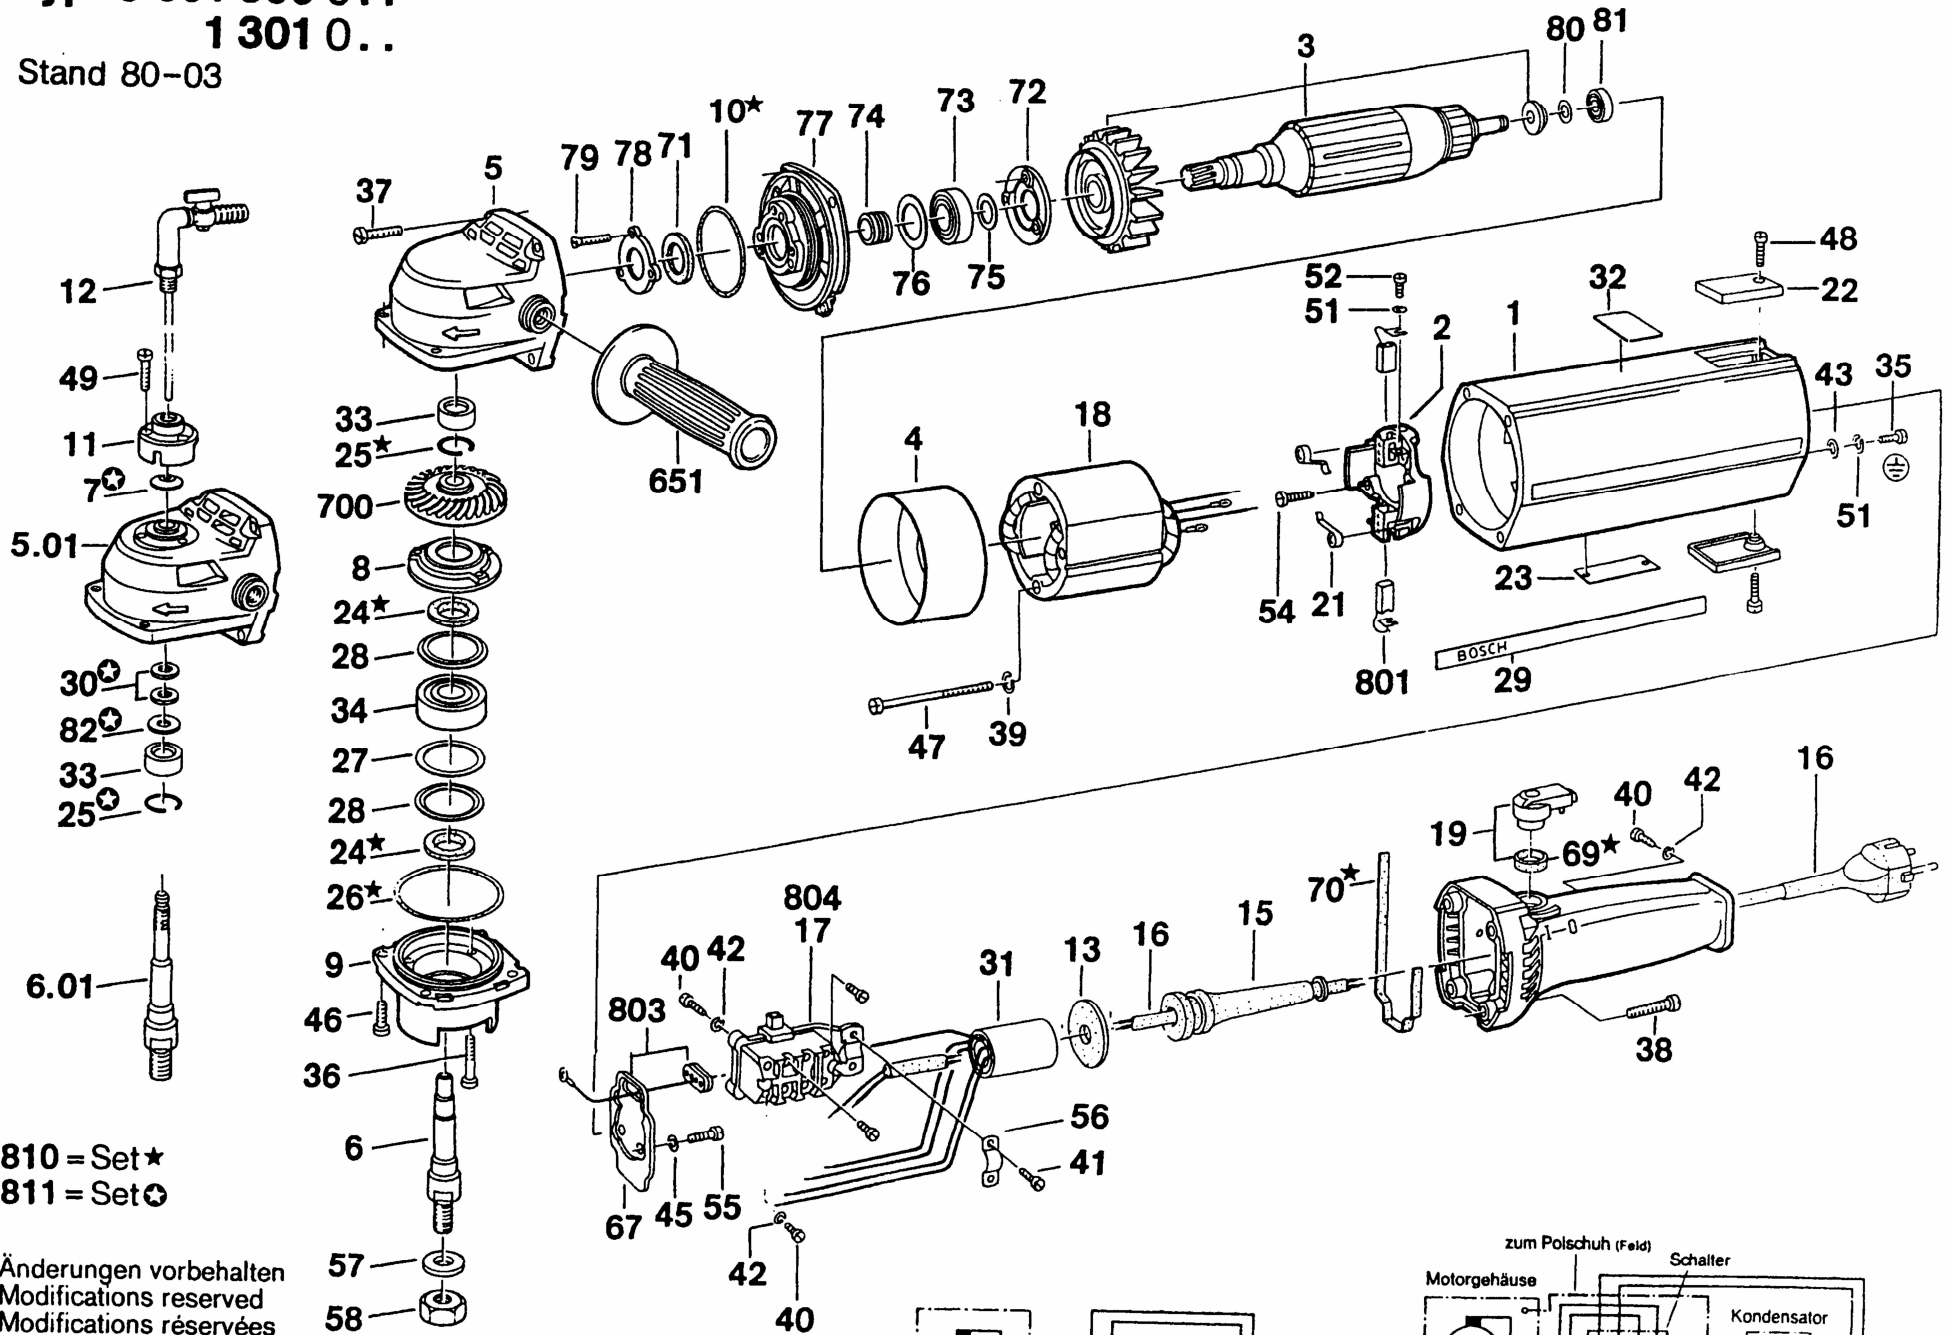

# Typ 0 601 300 0.. 1 301 0..

Stand 80-03

810 = Set ★  
811 = Set ⊕

Änderungen vorbehalten  
Modifications reserved  
Modifications réservées  
Salvo modificaciones

Robert Bosch GmbH  
Geschäftsbereich Elektrowerkzeuge  
D 7022 Leinfelden-Echterdingen 1

Motorgehäuse ⊕ Erdleiter nur schutzgeerdete Ausführung

⊕ Erdleiter nur schutzgeerdete Ausführung