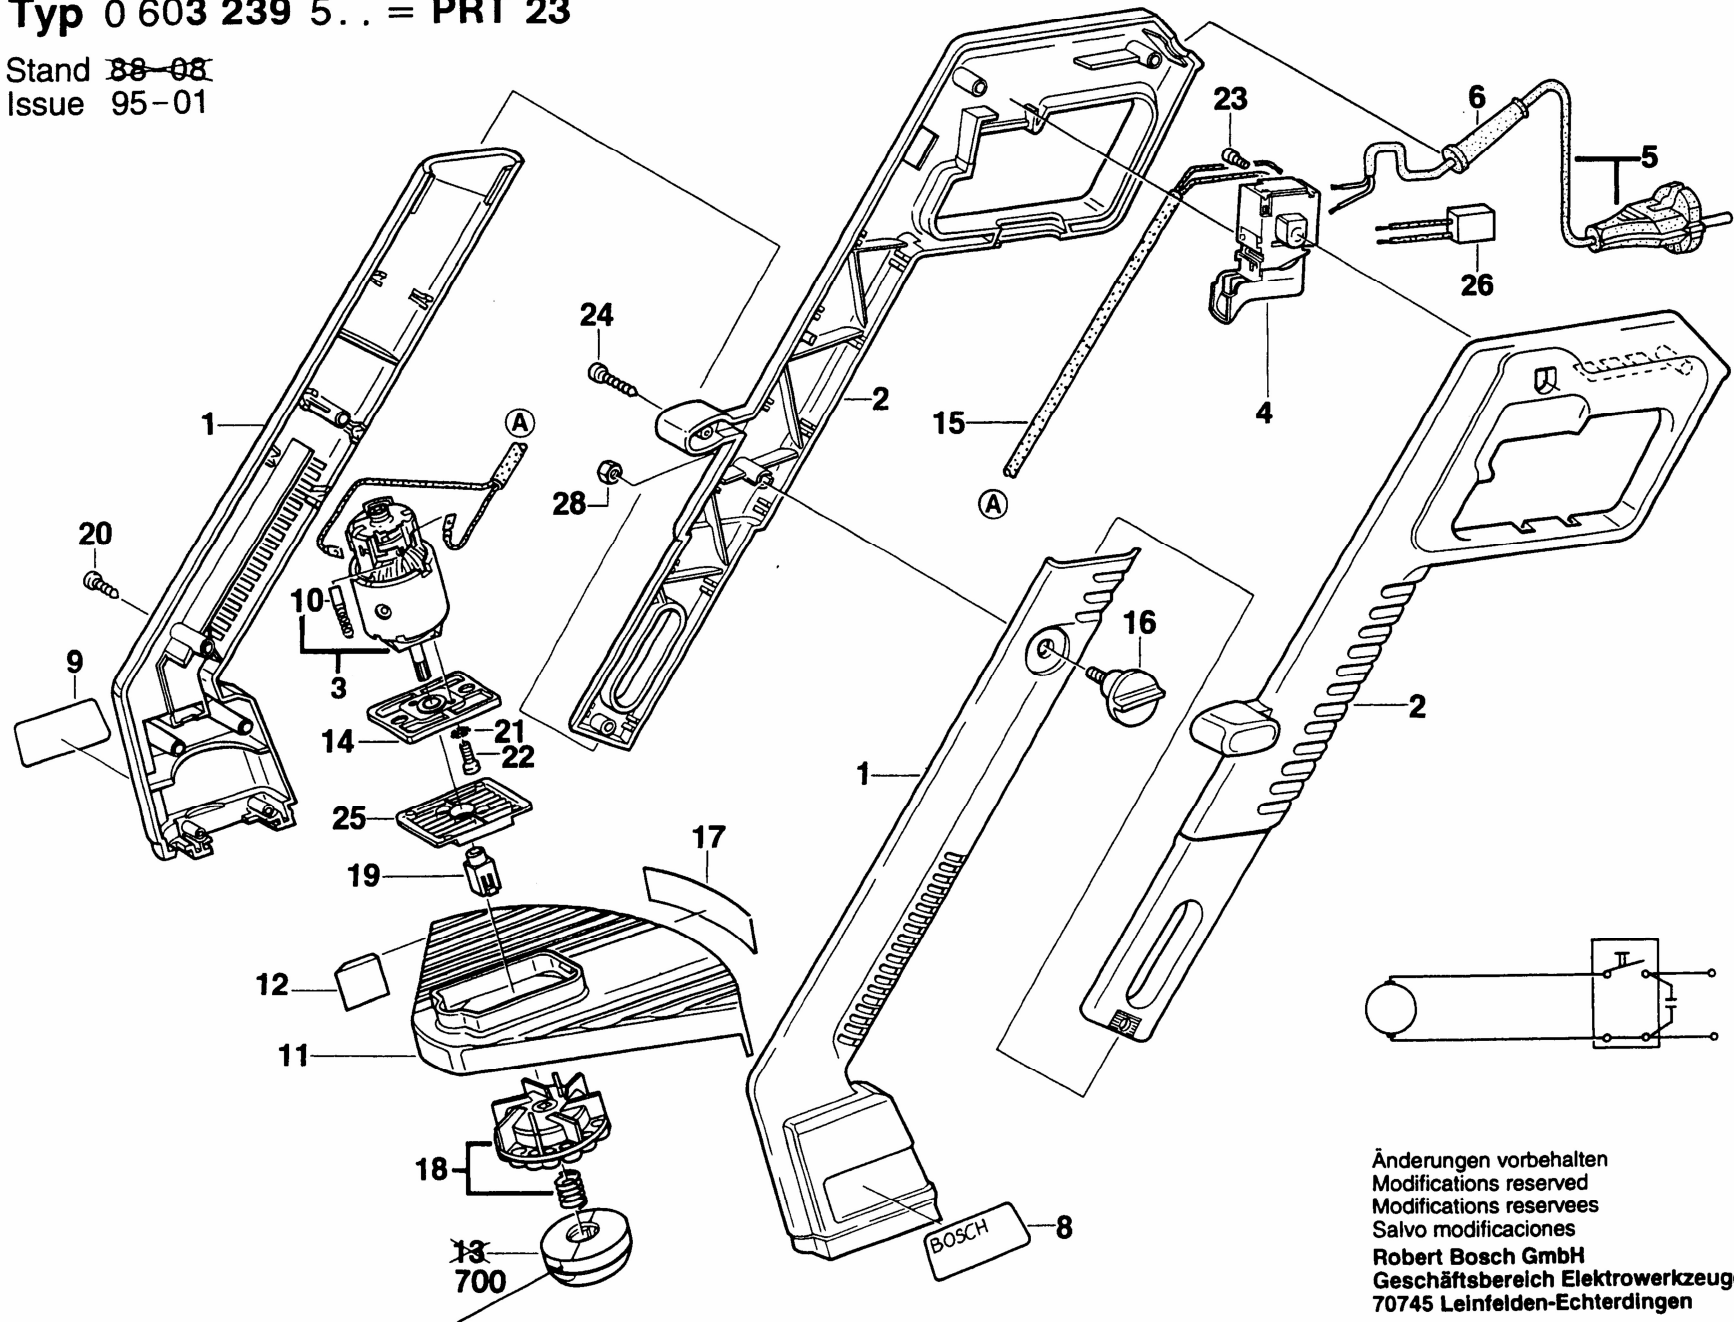

Typ 0 603 239 5... = PRT 23

Stand ~~88-08~~
Issue 95-01

Änderungen vorbehalten
Modifications reserved
Modifications reserves
Salvo modificaciones
Robert Bosch GmbH
Geschäftsbereich Elektrowerkzeuge
70745 Leinfelden-Echterdingen