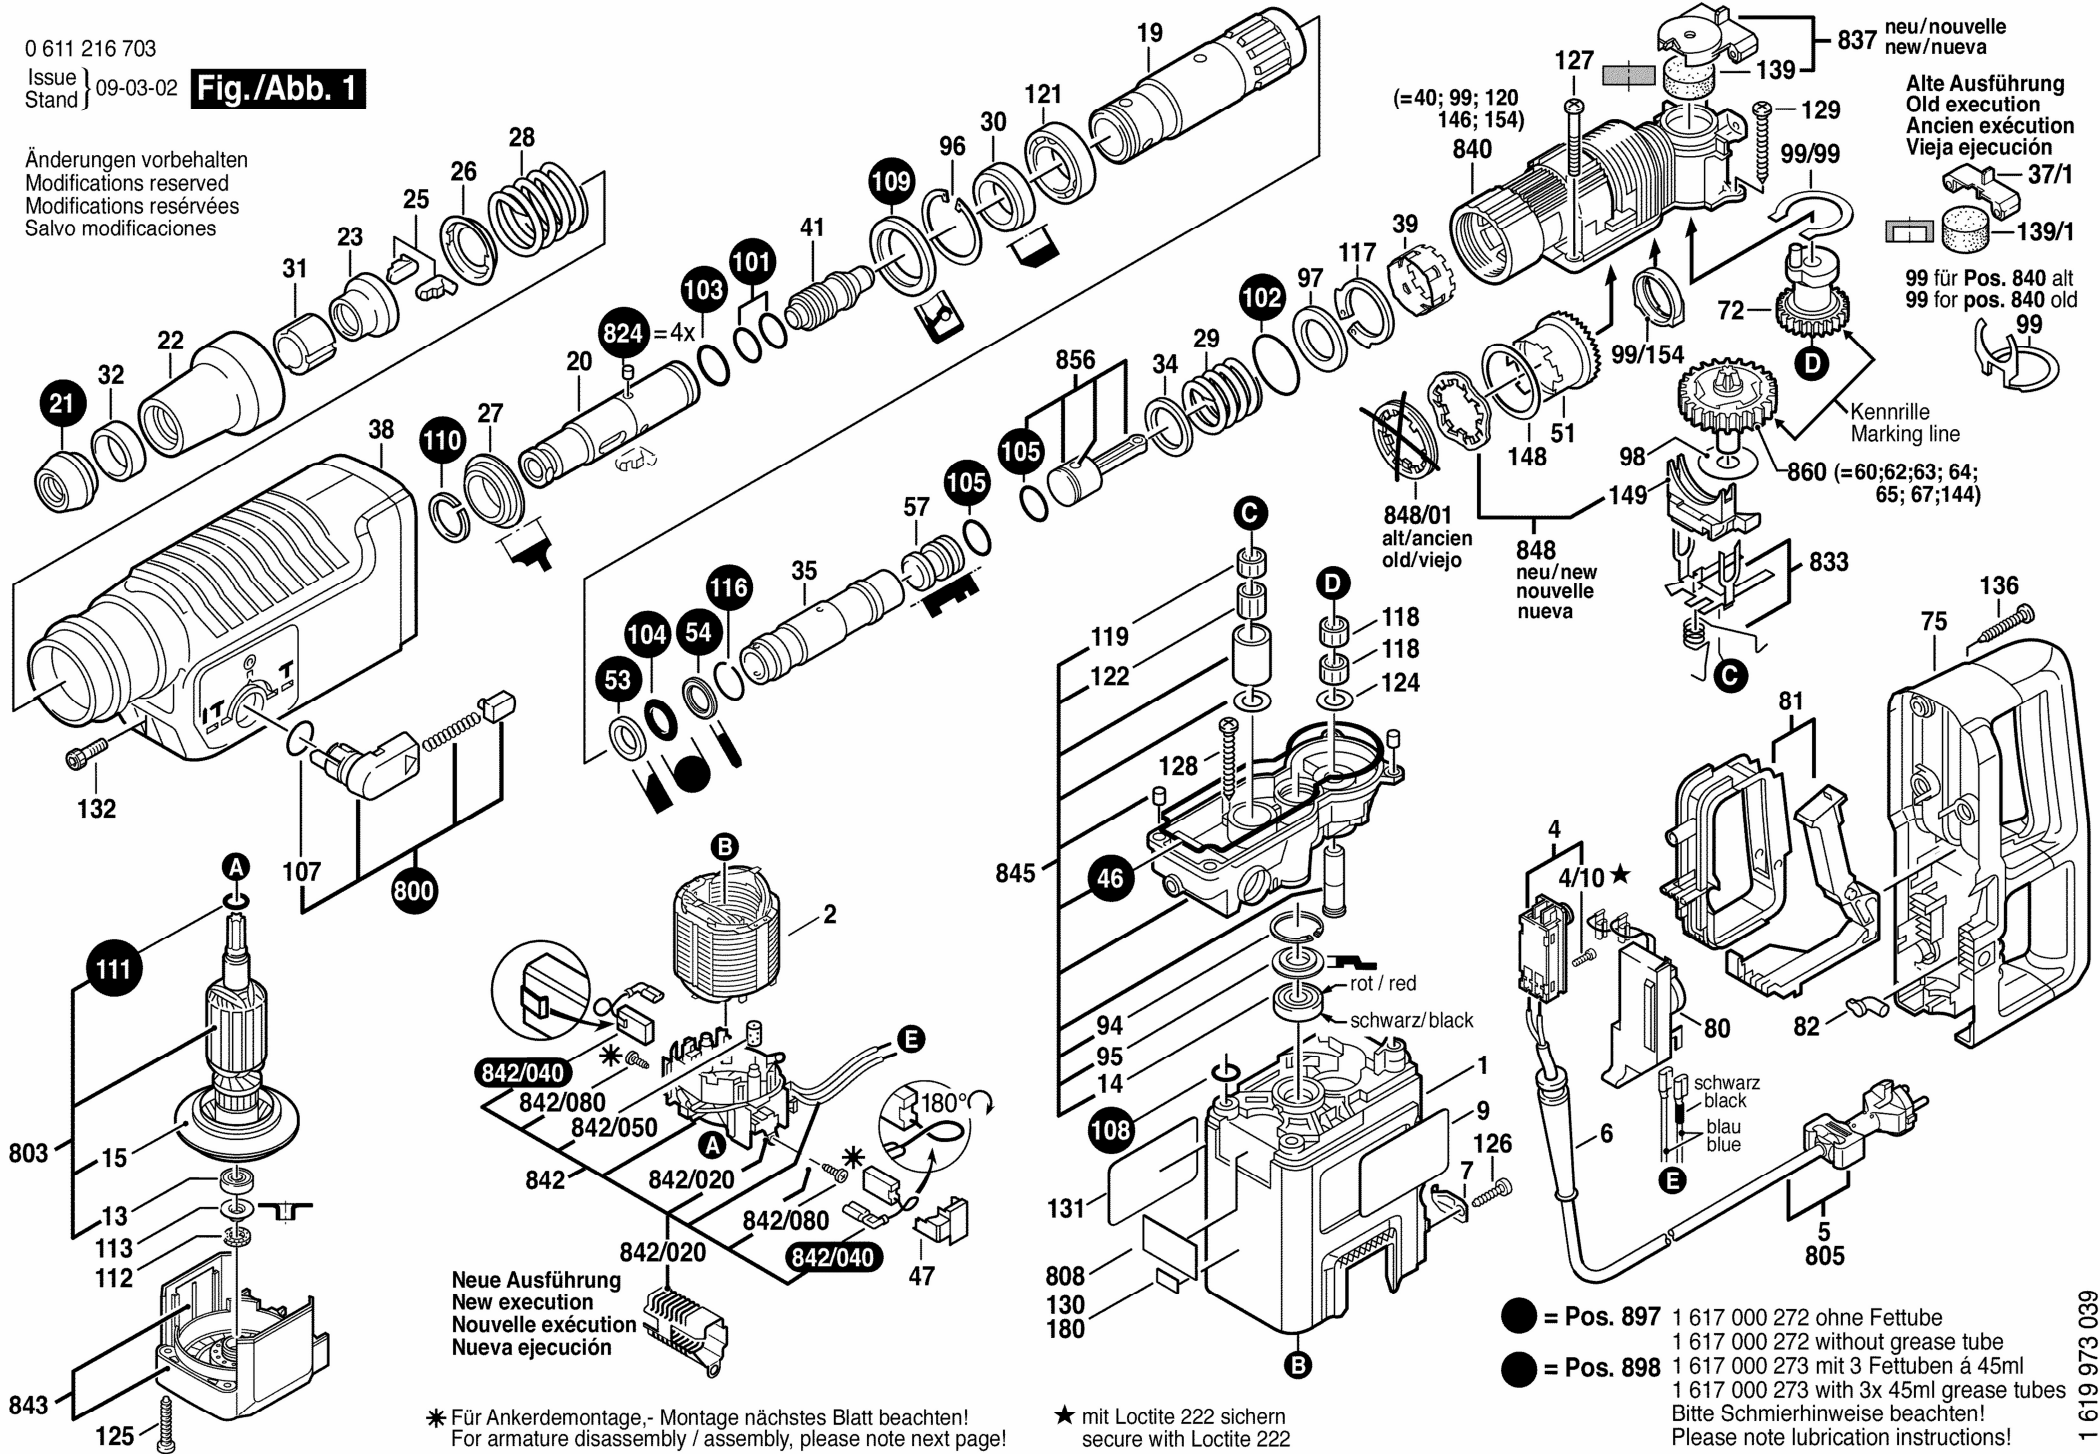

Änderungen vorbehalten
 Modifications reserved
 Modifications réservées
 Salvo modificaciones

837 neu/nouvelle
 new/nueva

Alte Ausführung
 Old execution
 Ancien exécution
 Vieja ejecución

37/1

139/1

99 für Pos. 840 alt
 99 for pos. 840 old

99

Kennrille
 Marking line

Neue Ausführung
 New execution
 Nouvelle exécution
 Nueva ejecución

* Für Ankerdemontage,- Montage nächstes Blatt beachten!
 For armature disassembly / assembly, please note next page!

★ mit Loctite 222 sichern
 secure with Loctite 222

● = Pos. 897 1 617 000 272 ohne Fettube
 1 617 000 272 without grease tube

● = Pos. 898 1 617 000 273 mit 3 Fettuben à 45ml
 1 617 000 273 with 3x 45ml grease tubes
 Bitte Schmierhinweise beachten!
 Please note lubrication instructions!