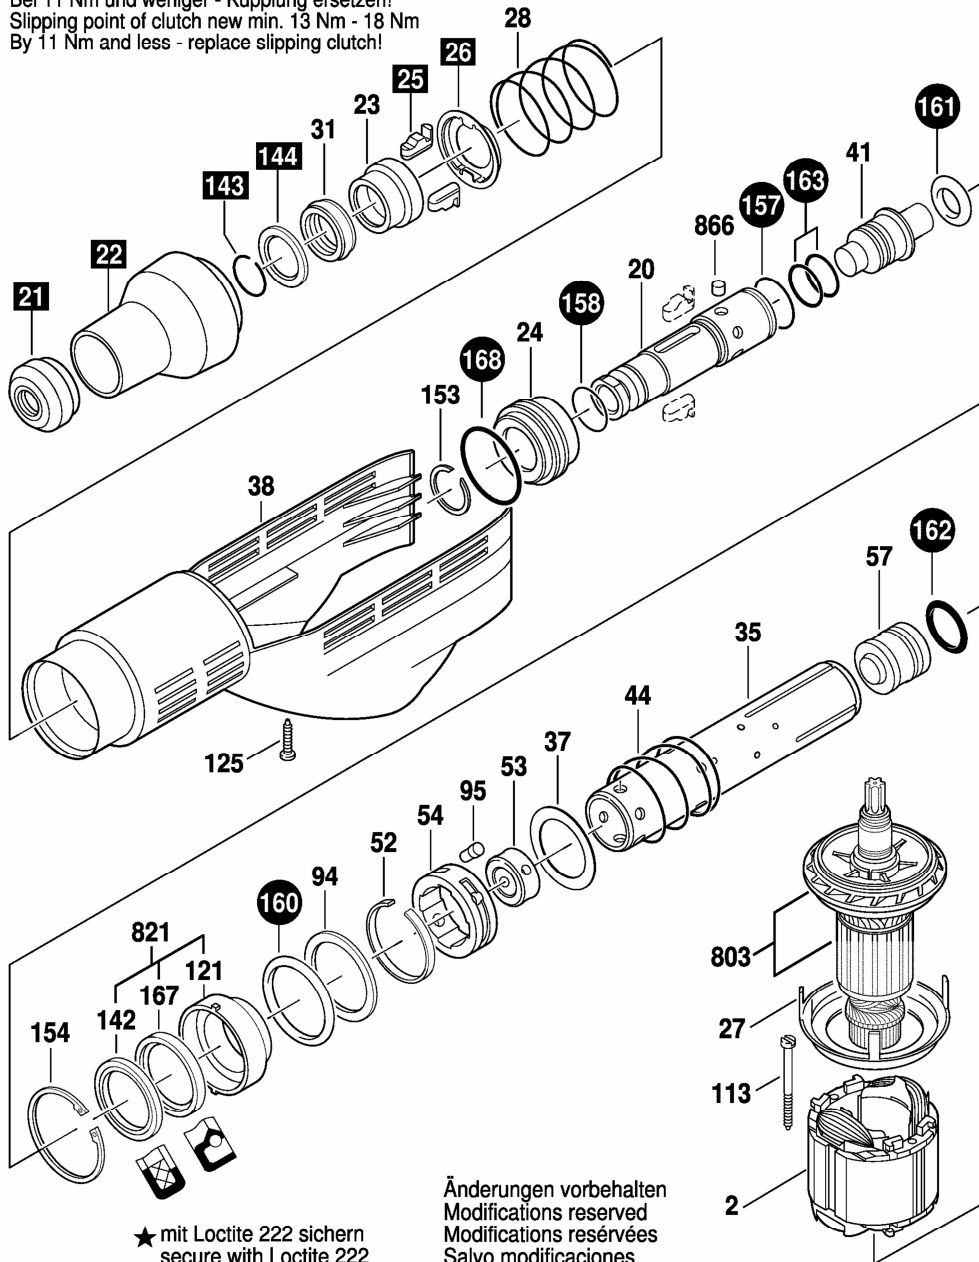

0 611 263 703; 743

Issue } 14-05-21 **Fig./Abb. 1**  
 Stand }

Austrastmoment Kupplung neu min. 13 Nm - 18 Nm  
 Bei 11 Nm und weniger - Kupplung ersetzen!  
 Slipping point of clutch new min. 13 Nm - 18 Nm  
 By 11 Nm and less - replace slipping clutch!

Zahnspiel = 0,1 - 0,25; Ausgleich mit Pos. 101+102  
 Gearplay = 0,1 - 0,25; adjust with pos. 101+102

Neue Schrauben  
 verwenden!  
 Use new screws!

★ mit Loctite 222 sichern  
 secure with Loctite 222

Änderungen vorbehalten  
 Modifications reserved  
 Modifications réservées  
 Salvo modificaciones

Linksgewinde  
 Left hand thread  
 Filetage gauche  
 Rosca izquierda

- = Pos. 896 1 617 000 463 without grease tubes  
 1 617 000 463 ohne Fettuben
- = Pos. 897 1 617 000 464 without grease tubes  
 1 617 000 464 ohne Fettuben
- = Pos. 898 1 617 000 465 with 2 x 45ml grease tubes  
 1 617 000 465 mit 2 Fettuben á 45ml  
 Please note lubrication instructions!  
 Bitte Schmierhinweise beachten!