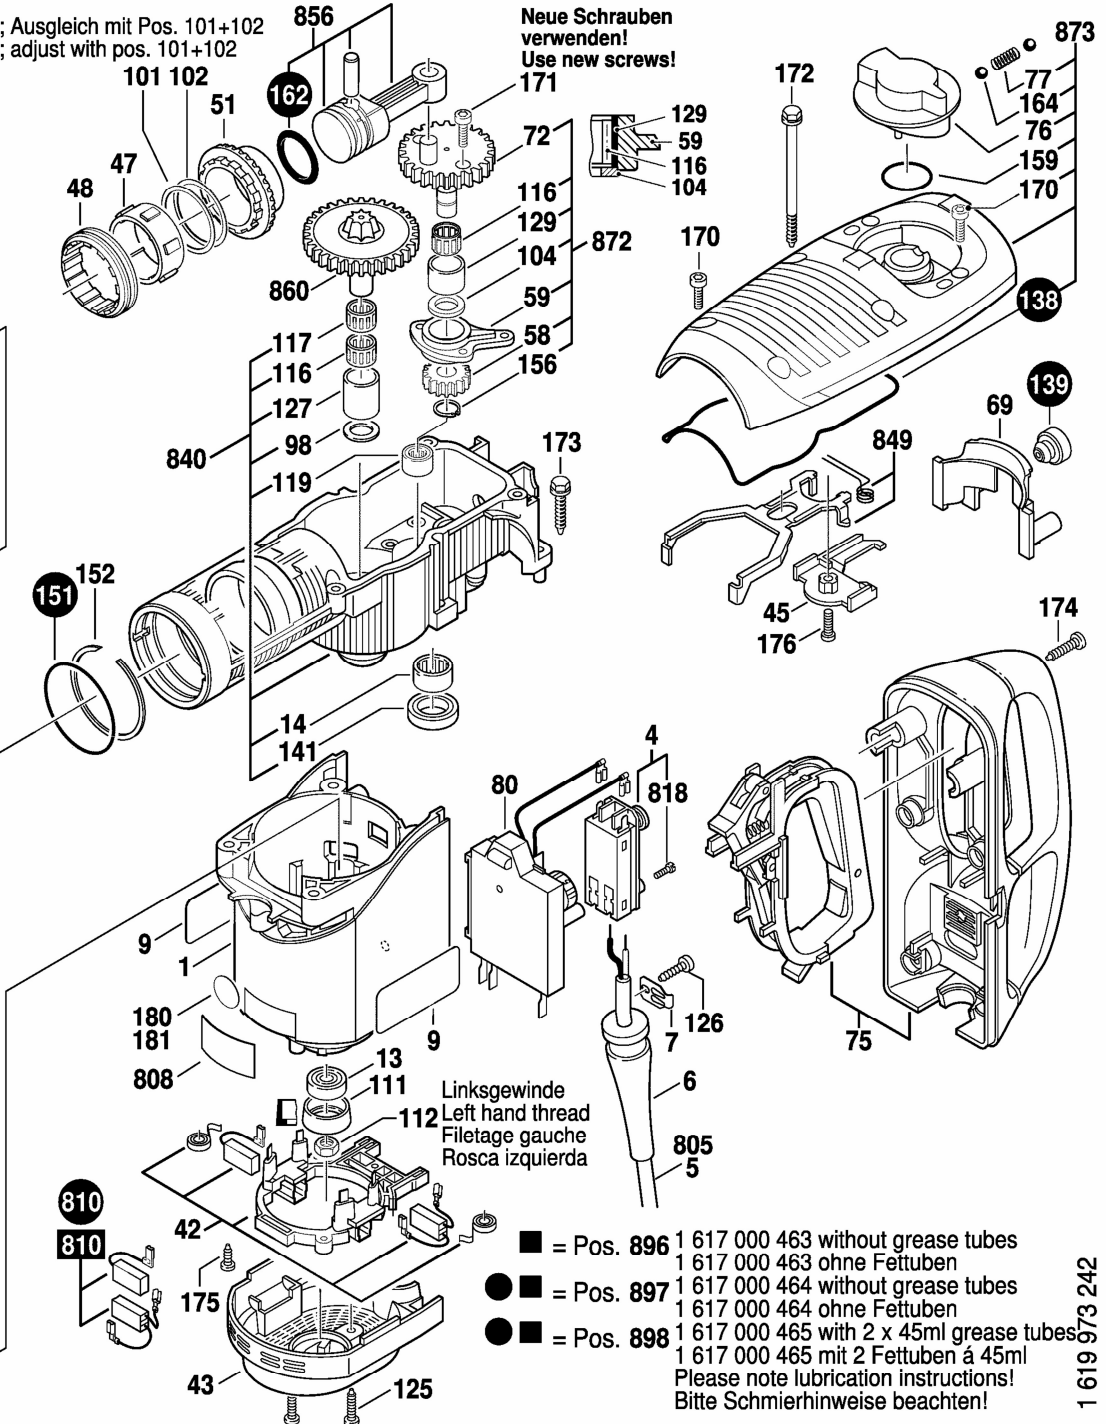

0 611 263 703; 743

Issue } 14-05-21 **Fig./Abb. 1**  
 Stand }

Austrastmoment Kupplung neu min. 13 Nm - 18 Nm  
 Bei 11 Nm und weniger - Kupplung ersetzen!  
 Slipping point of clutch new min. 13 Nm - 18 Nm  
 By 11 Nm and less - replace slipping clutch!

Zahnspiel = 0,1 - 0,25; Ausgleich mit Pos. 101+102  
 Gearplay = 0,1 - 0,25; adjust with pos. 101+102

Neue Schrauben  
 verwenden!  
 Use new screws!

★ mit Loctite 222 sichern  
 secure with Loctite 222

Änderungen vorbehalten  
 Modifications reserved  
 Modifications réservées  
 Salvo modificaciones

Linksgewinde  
 Left hand thread  
 Filetage gauche  
 Rosca izquierda

- = Pos. 896 1 617 000 463 without grease tubes  
 1 617 000 463 ohne Fettuben
- = Pos. 897 1 617 000 464 without grease tubes  
 1 617 000 464 ohne Fettuben
- = Pos. 898 1 617 000 465 with 2 x 45ml grease tubes  
 1 617 000 465 mit 2 Fettuben á 45ml  
 Please note lubrication instructions!  
 Bitte Schmierhinweise beachten!