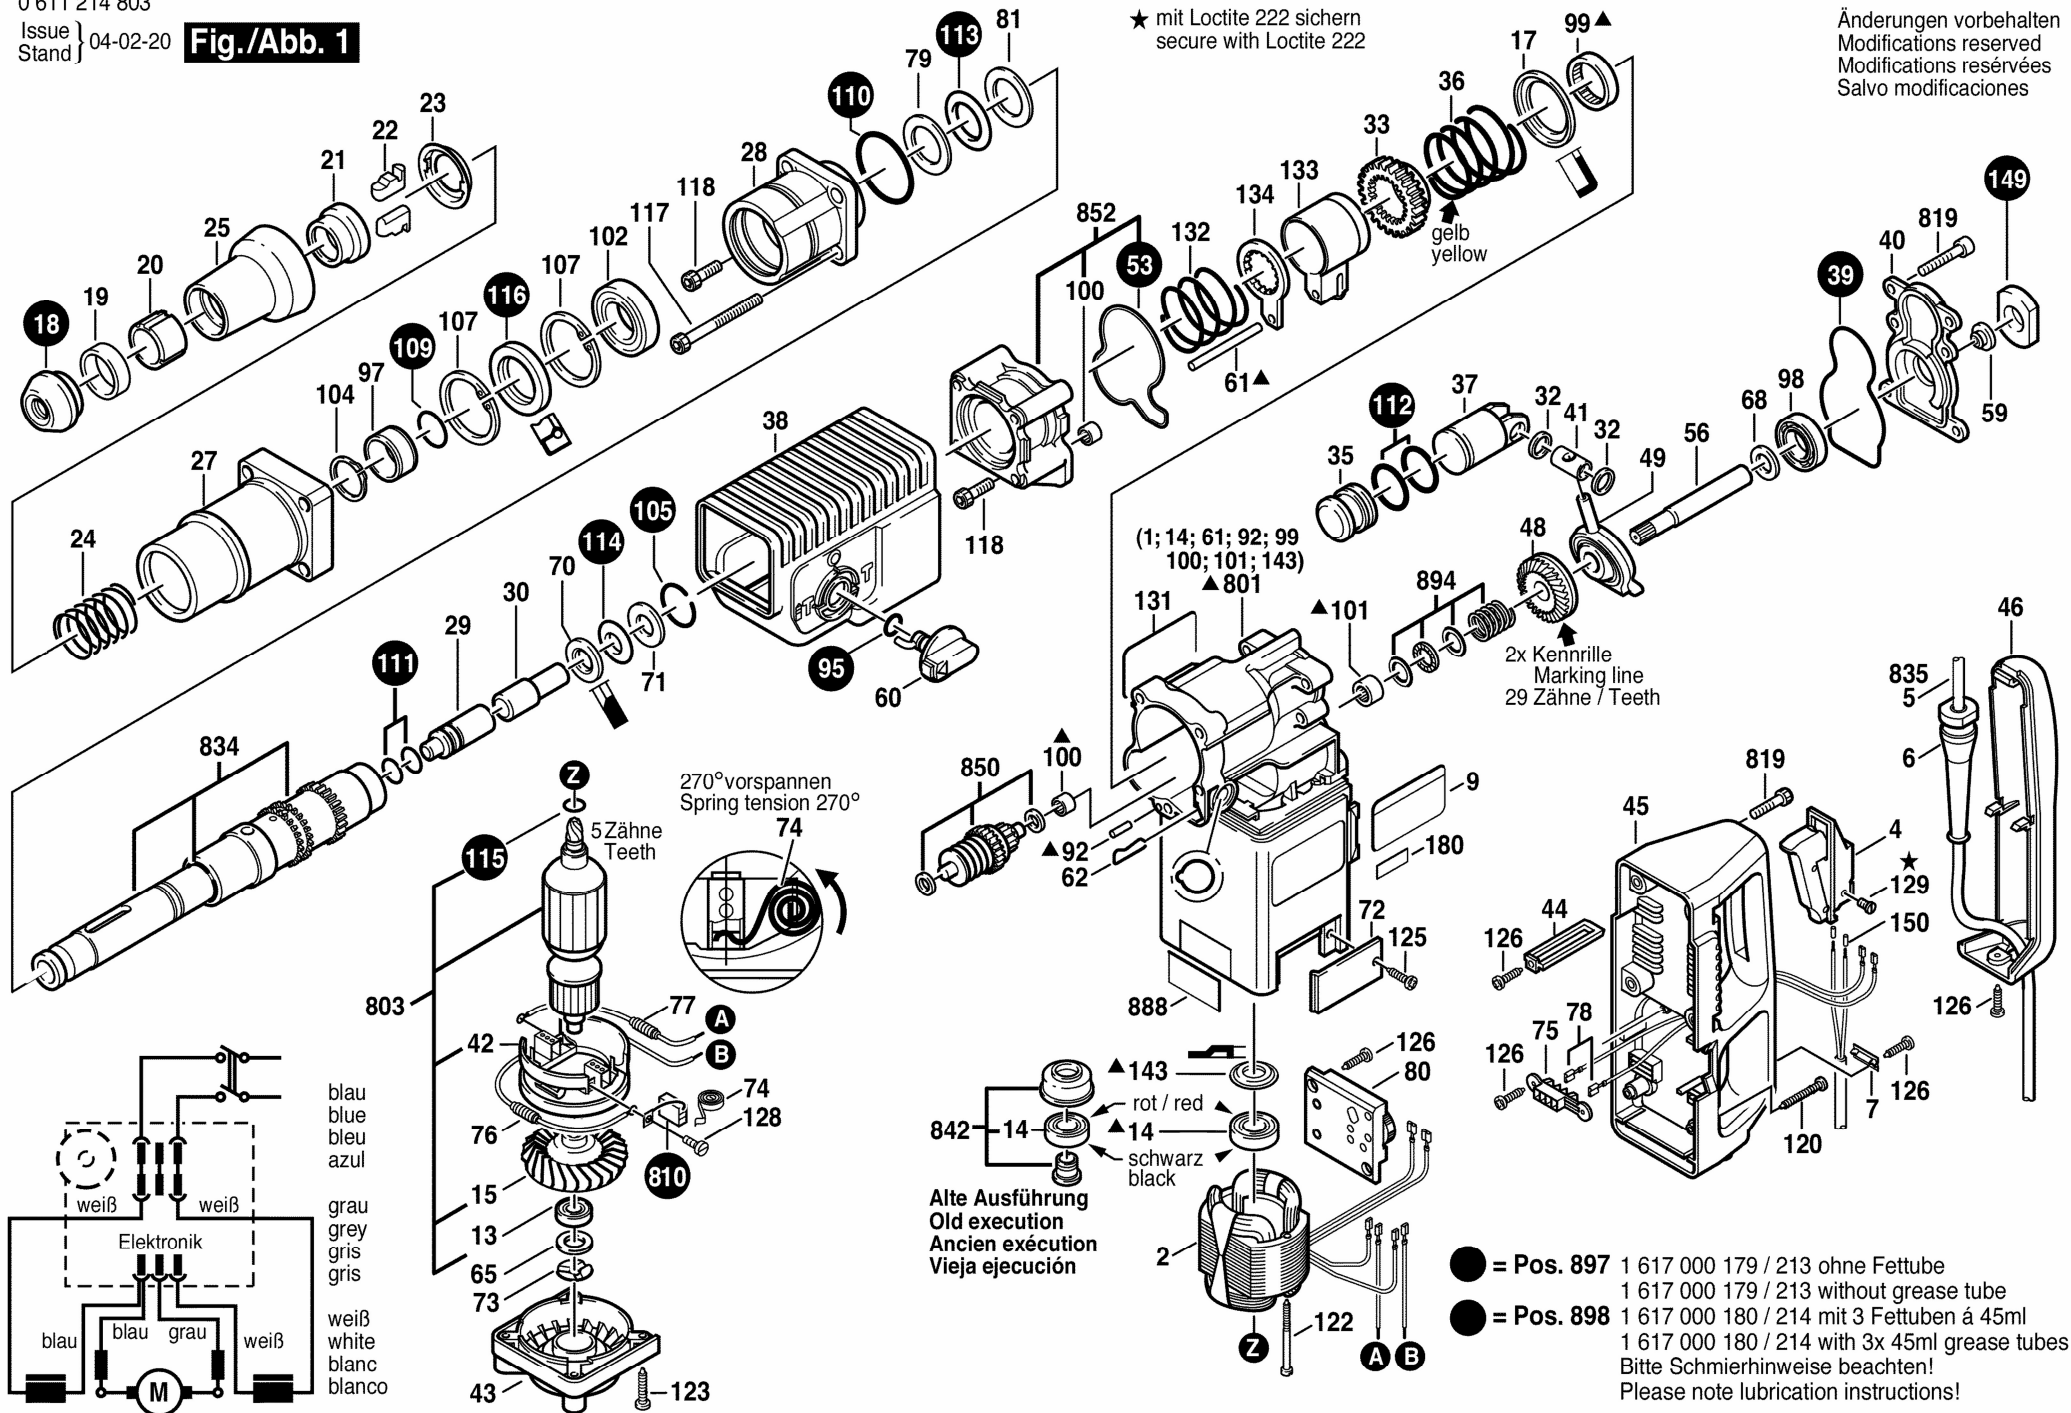

Fig./Abb. 1

★ mit Loctite 222 sichern
secure with Loctite 222

Änderungen vorbehalten
Modifications reserved
Modifications réservées
Salvo modificaciones

270°vorspannen
Spring tension 270°

(1; 14; 61; 92; 99
100; 101; 143)
▲ 801

2x Kennrinne
Marking line
29 Zähne / Teeth

Alte Ausführung
Old execution
Ancien exécution
Vieja ejecución

● = Pos. 897 1 617 000 179 / 213 ohne Fettube
1 617 000 179 / 213 without grease tube
● = Pos. 898 1 617 000 180 / 214 mit 3 Fettuben á 45ml
1 617 000 180 / 214 with 3x 45ml grease tubes
Bitte Schmierhinweise beachten!
Please note lubrication instructions!