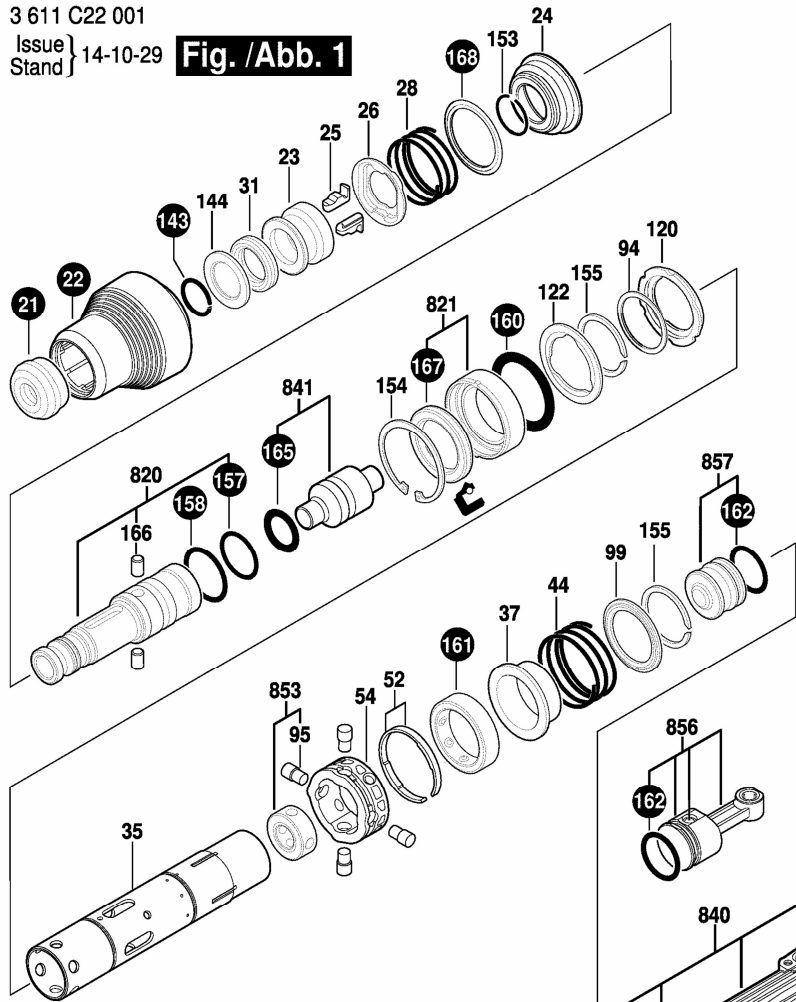

3 611 C22 001

Issue } 14-10-29 **Fig. /Abb. 1**

⊛ Linksgewinde
Left hand thread
Filetage gauche
Rosca izquierda

★ mit Loctite 222 sichern
secure with Loctite 222

Änderungen vorbehalten
Modifications reserved
Modifications réservées
Salvo modificaciones

● = Pos. 899 1 600 A00 4E6 ohne Fettube
1 600 A00 4E6 without grease tube