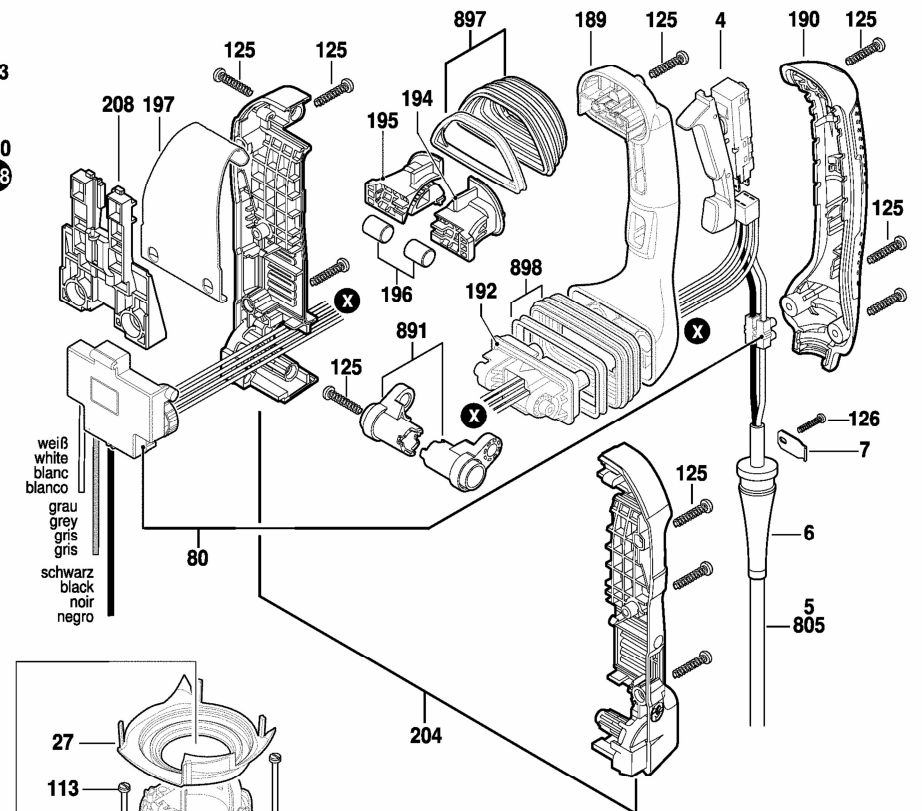

3 611 C22 001

Issue } 14-10-29 **Fig. /Abb. 1**

⊛ Linksgewinde
Left hand thread
Filetage gauche
Rosca izquierda

★ mit Loctite 222 sichern
secure with Loctite 222

Änderungen vorbehalten
Modifications reserved
Modifications réservées
Salvo modificaciones

● = Pos. 899 1 600 A00 4E6 ohne Fettube
1 600 A00 4E6 without grease tube