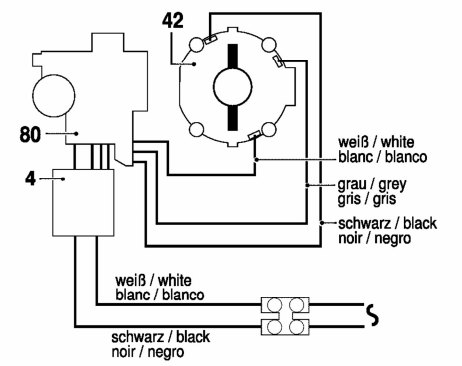

3 611 C22 001

Issue } 14-10-29 **Fig. /Abb. 1**

⊛ Linksgewinde
Left hand thread
Filetage gauche
Rosca izquierda

★ mit Loctite 222 sichern
secure with Loctite 222

Änderungen vorbehalten
Modifications reserved
Modifications réservées
Salvo modificaciones

● = Pos. 899 1 600 A00 4E6 ohne Fettube
1 600 A00 4E6 without grease tube