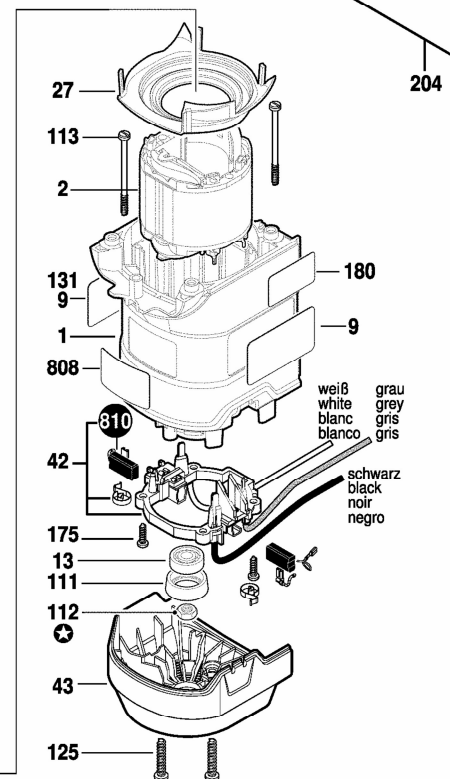

3 611 C22 001

Issue } 14-10-29 **Fig. /Abb. 1**

⊛ Linksgewinde
Left hand thread
Filetage gauche
Rosca izquierda

★ mit Loctite 222 sichern
secure with Loctite 222

Änderungen vorbehalten
Modifications reserved
Modifications réservées
Salvo modificaciones

● = Pos. 899 1 600 A00 4E6 ohne Fettube
1 600 A00 4E6 without grease tube