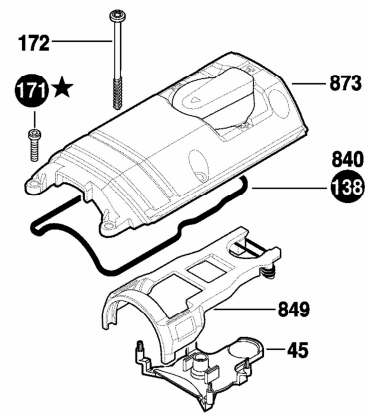

3 611 C22 001

Issue } 14-10-29 **Fig. /Abb. 1**

⊛ Linksgewinde
Left hand thread
Filetage gauche
Rosca izquierda

★ mit Loctite 222 sichern
secure with Loctite 222

Änderungen vorbehalten
Modifications reserved
Modifications réservées
Salvo modificaciones

● = Pos. 899 1 600 A00 4E6 ohne Fettube
1 600 A00 4E6 without grease tube