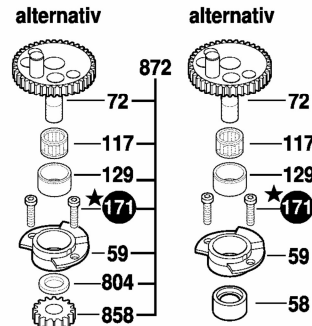

3 611 C22 001

Issue } 14-10-29 **Fig. /Abb. 1**

⊛ Linksgewinde
Left hand thread
Filetage gauche
Rosca izquierda

★ mit Loctite 222 sichern
secure with Loctite 222

Änderungen vorbehalten
Modifications reserved
Modifications réservées
Salvo modificaciones

● = Pos. 899 1 600 A00 4E6 ohne Fettube
1 600 A00 4E6 without grease tube