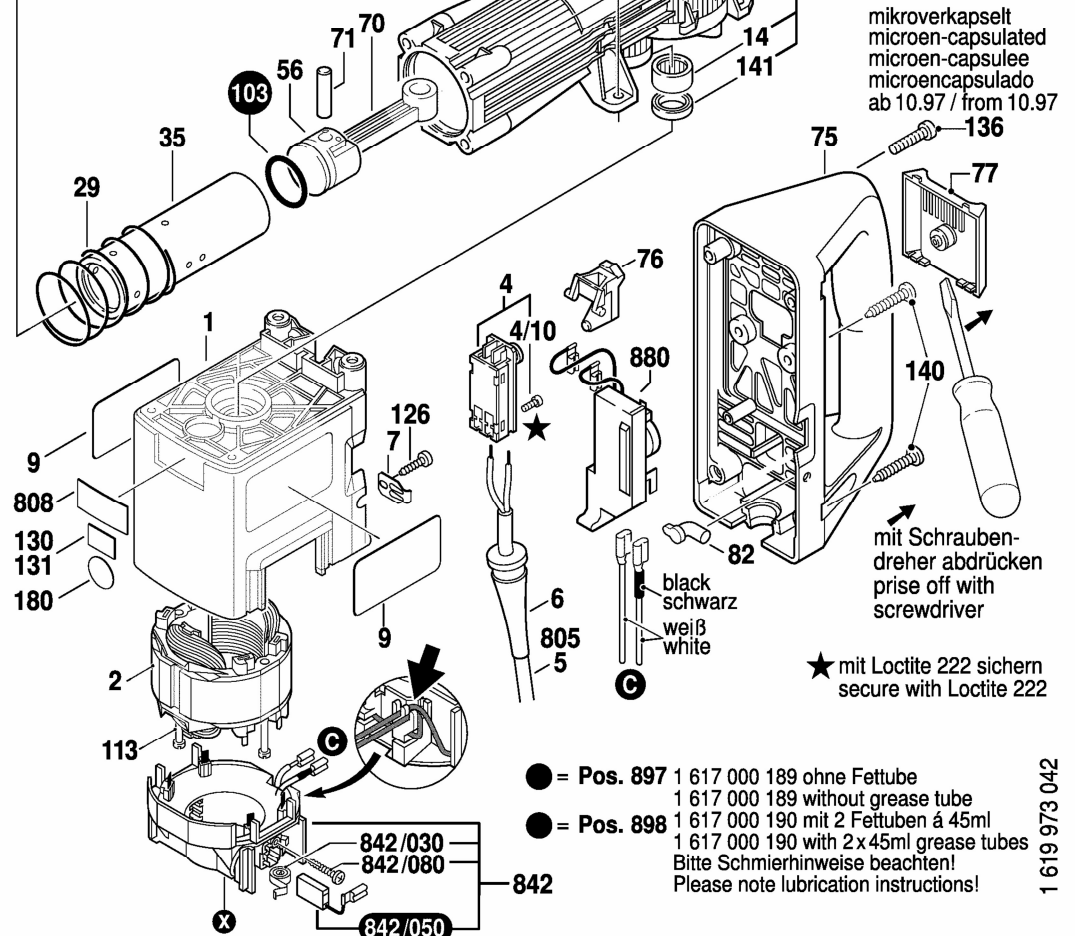

Ersatz für Pos. 2 + 803 = 801  
Service parts for  
Pièces de rechange pour  
Piezas de recambio para

142  
alternativ  
alternatively  
alternativement  
alternativamente

895  
alternativ  
alternatively  
alternativement  
alternativamente

803

803

60-85 Nm 112  
115

black  
schwarz  
weiß  
white

mit Schraubendreher abdrücken  
prise off with  
screwdriver

★ mit Loctite 222 sichern  
secure with Loctite 222

● = Pos. 897 1 617 000 189 ohne Fetttube  
1 617 000 189 without grease tube  
● = Pos. 898 1 617 000 190 mit 2 Fettuben á 45ml  
1 617 000 190 with 2 x 45ml grease tubes  
Bitte Schmierhinweise beachten!  
Please note lubrication instructions!