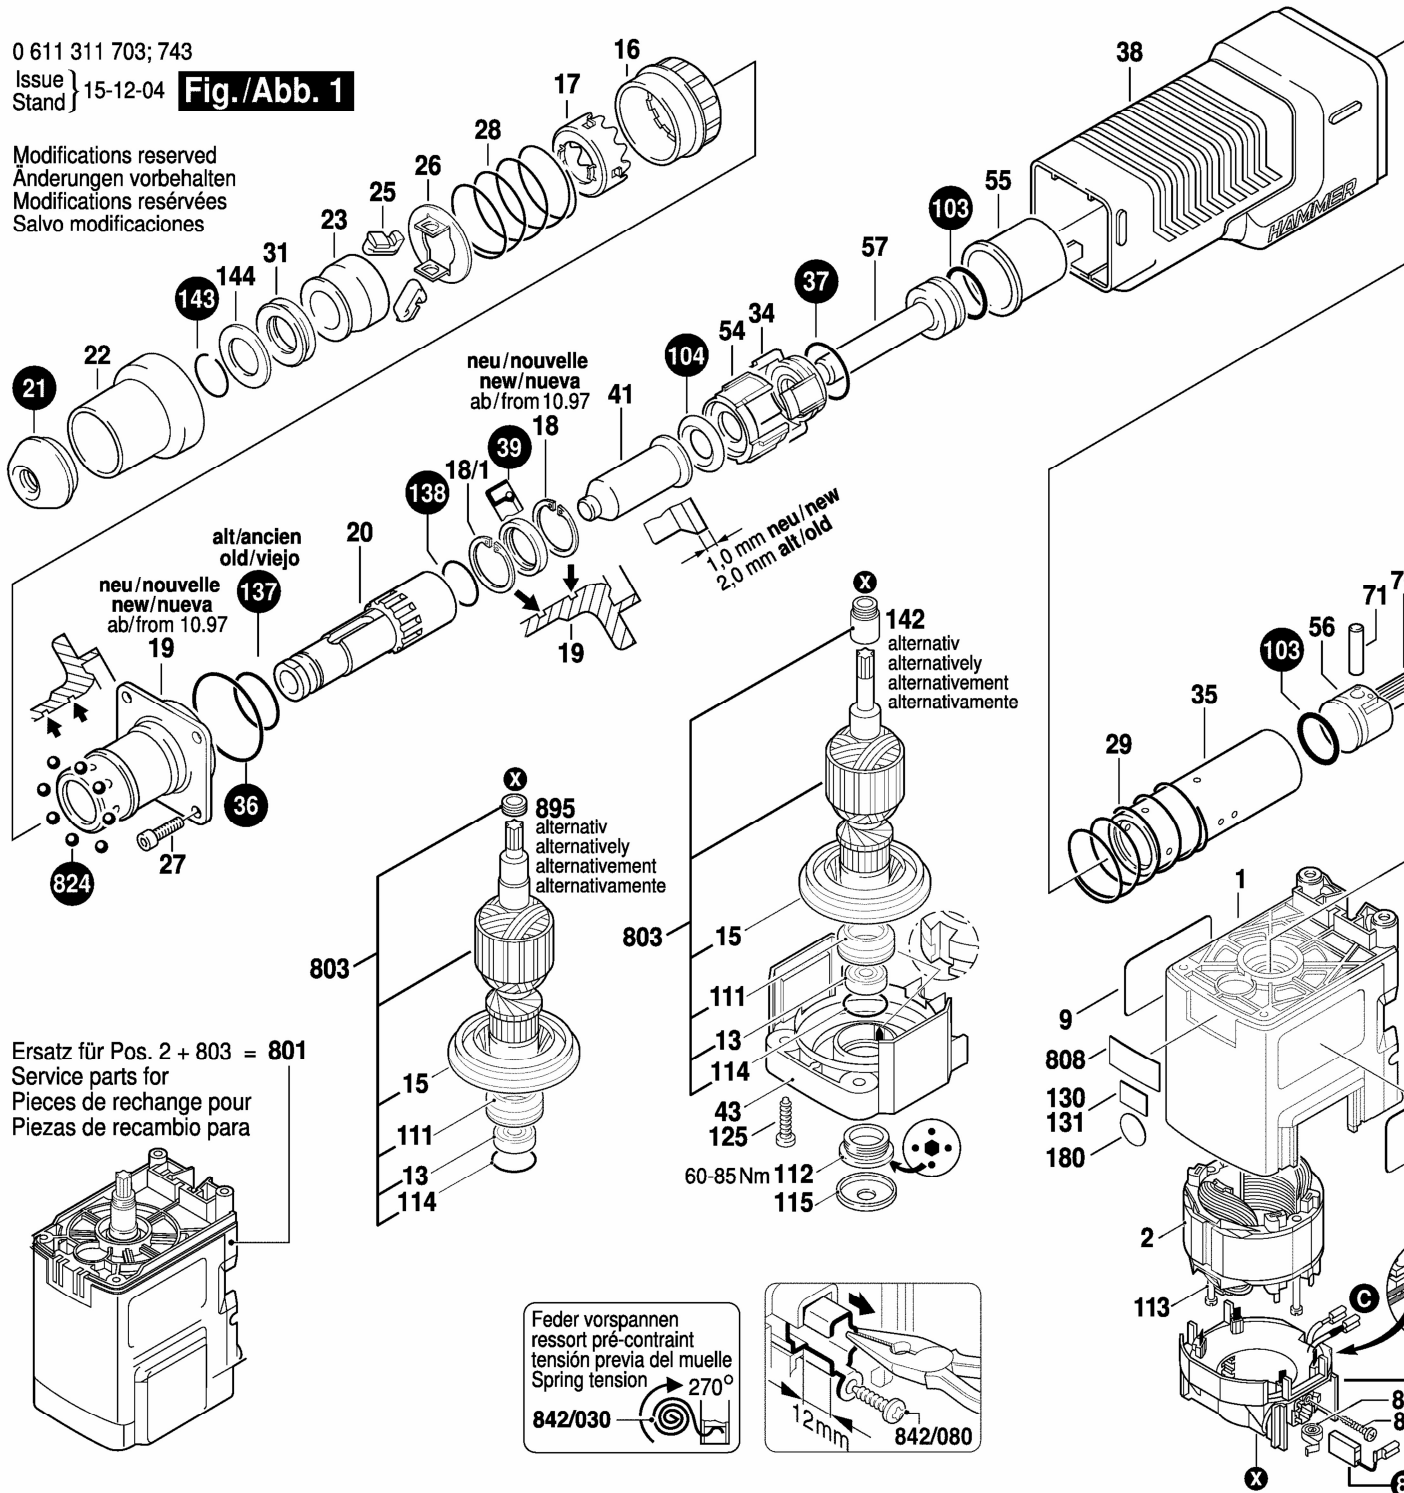

0 611 311 703; 743

Issue } 15-12-04 **Fig./Abb. 1**

Modifications reserved
Änderungen vorbehalten
Modifications réservées
Salvo modificaciones

mikroverkapselt
microen-capsulated
microen-capsulee
microencapsulado