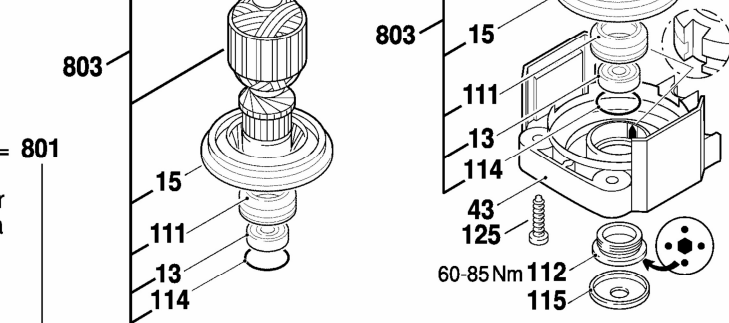

Ersatz für Pos. 2 + 803 = 801  
Service parts for  
Pièces de rechange pour  
Piezas de recambio para

142  
alternativ  
alternatively  
alternativement  
alternativamente

895  
alternativ  
alternatively  
alternativement  
alternativamente

803

803

60-85 Nm 112  
115

black  
schwarz  
weiß  
white

mit Schraubendreher abdrücken  
prise off with  
screwdriver

★ mit Loctite 222 sichern  
secure with Loctite 222

● = Pos. 897 1 617 000 189 ohne Fetttube  
1 617 000 189 without grease tube  
● = Pos. 898 1 617 000 190 mit 2 Fettuben á 45ml  
1 617 000 190 with 2 x 45ml grease tubes  
Bitte Schmierhinweise beachten!  
Please note lubrication instructions!