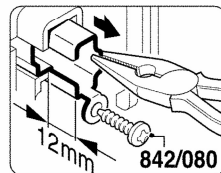

mikroverkapselt
microen-capsulated
microen-capsulee
microencapsulado
ab 10.97 / from 10.97

Ersatz für Pos. 2 + 803 = 801
Service parts for
Pièces de rechange pour
Piezas de recambio para