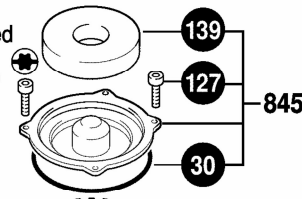

neu/nouveau
new/nuevo
alt/ancien
old/viejo

Alte Ausführung
Old execution
Ancien exécution
Vieja ejecución

mikroverkapselt
microen-capsulated
microen-capsulee
microencapsulado
ab 10.97 / from 10.97

Ersatz für Pos. 2 + 803 = 801
Service parts for
Pièces de rechange pour
Piezas de recambio para