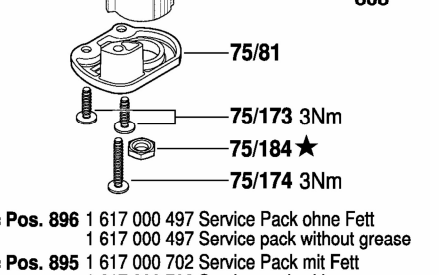

3 611 C35 100
 Issue } 17-03-03
 Stand }

Fig./Abb. 1

Modifications reserved
 Änderungen vorbehalten
 Modifications réservées
 Salvo modificaciones

● = Pos. 896 1 617 000 497 Service Pack ohne Fett
 1 617 000 497 Service pack without grease
 ● = Pos. 895 1 617 000 702 Service Pack mit Fett
 1 617 000 702 Service pack with grease