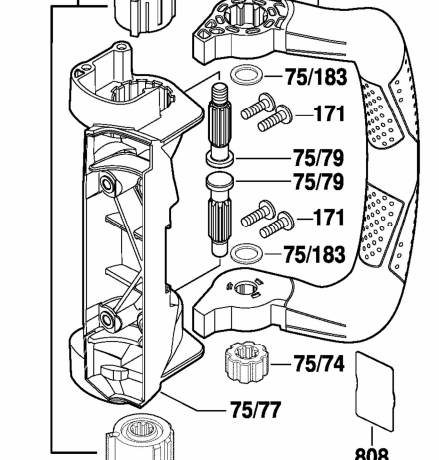

3 611 C35 100
 Issue } 17-03-03
 Stand }

Fig./Abb. 1

Modifications reserved
 Änderungen vorbehalten
 Modifications réservées
 Salvo modificaciones

● = Pos. 896 1 617 000 497 Service Pack ohne Fett
 1 617 000 497 Service pack without grease
 ● = Pos. 895 1 617 000 702 Service Pack mit Fett
 1 617 000 702 Service pack with grease