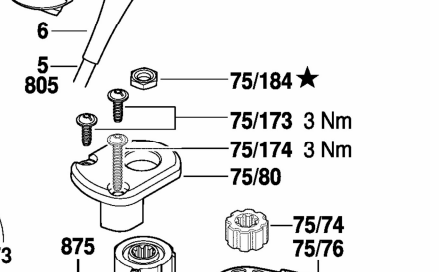

3 611 C35 100
 Issue } 17-03-03
 Stand }

Fig./Abb. 1

Modifications reserved
 Änderungen vorbehalten
 Modifications réservées
 Salvo modificaciones

● = Pos. 896 1 617 000 497 Service Pack ohne Fett
 1 617 000 497 Service pack without grease
 ● = Pos. 895 1 617 000 702 Service Pack mit Fett
 1 617 000 702 Service pack with grease