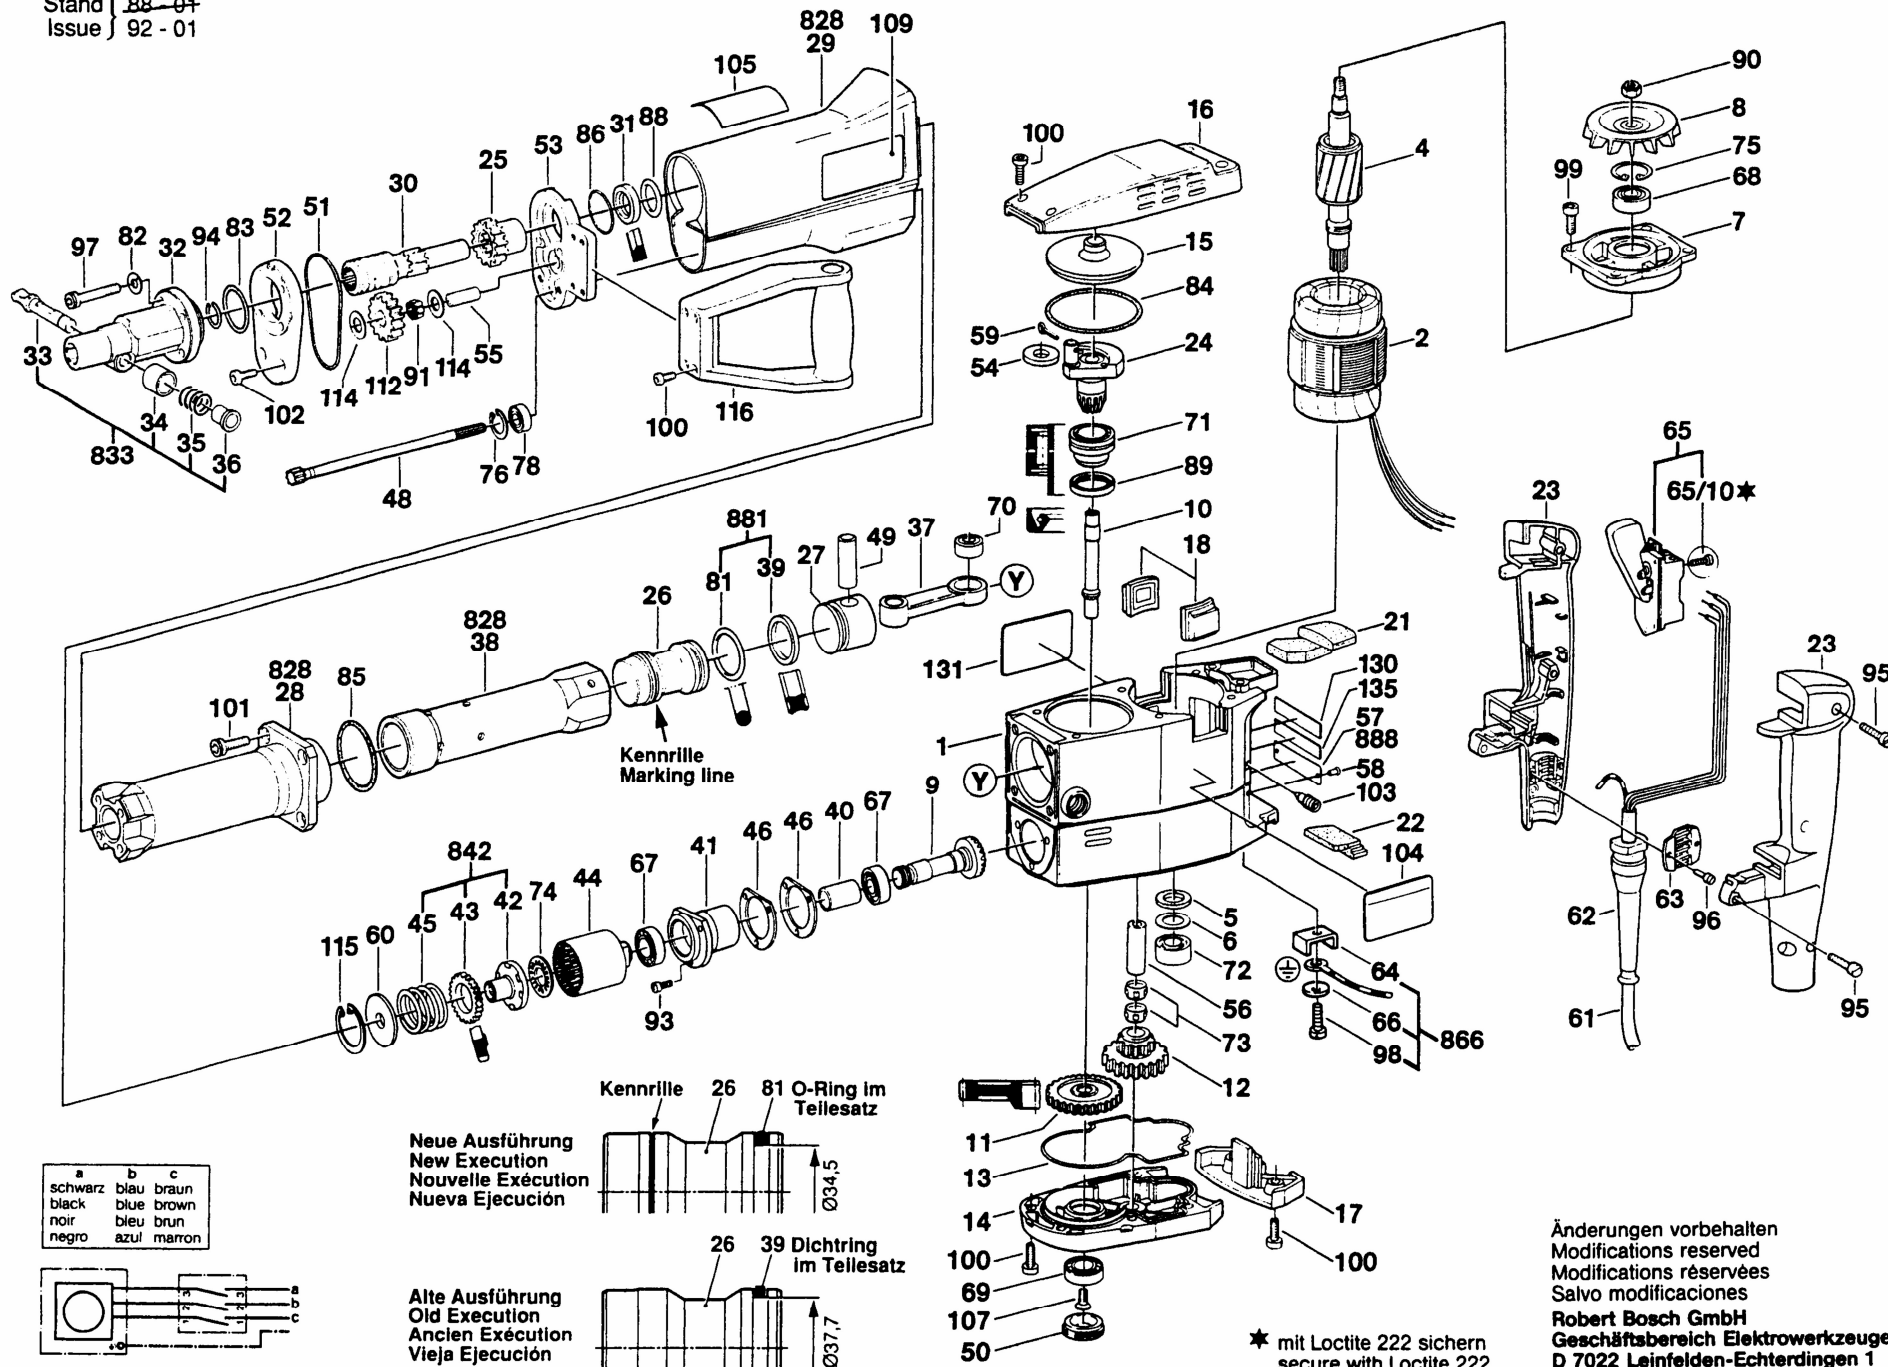

Typ 06122040.. = HBH 12/50

Stand } 88-01
Issue } 92-01

a	b	c
schwarz	blau	braun
black	blue	brown
noir	bleu	brun
negro	azul	maron

Neue Ausführung
New Execution
Nouvelle Exécution
Nueva Ejecución

Alte Ausführung
Old Execution
Ancien Exécution
Vieja Ejecución

Änderungen vorbehalten
Modifications reserved
Modifications réservées
Salvo modificaciones
Robert Bosch GmbH
Geschäftsbereich Elektrowerkzeuge
D 7022 Leinfelden-Echterdingen 1

★ mit Loctite 222 sichern
secure with Loctite 222