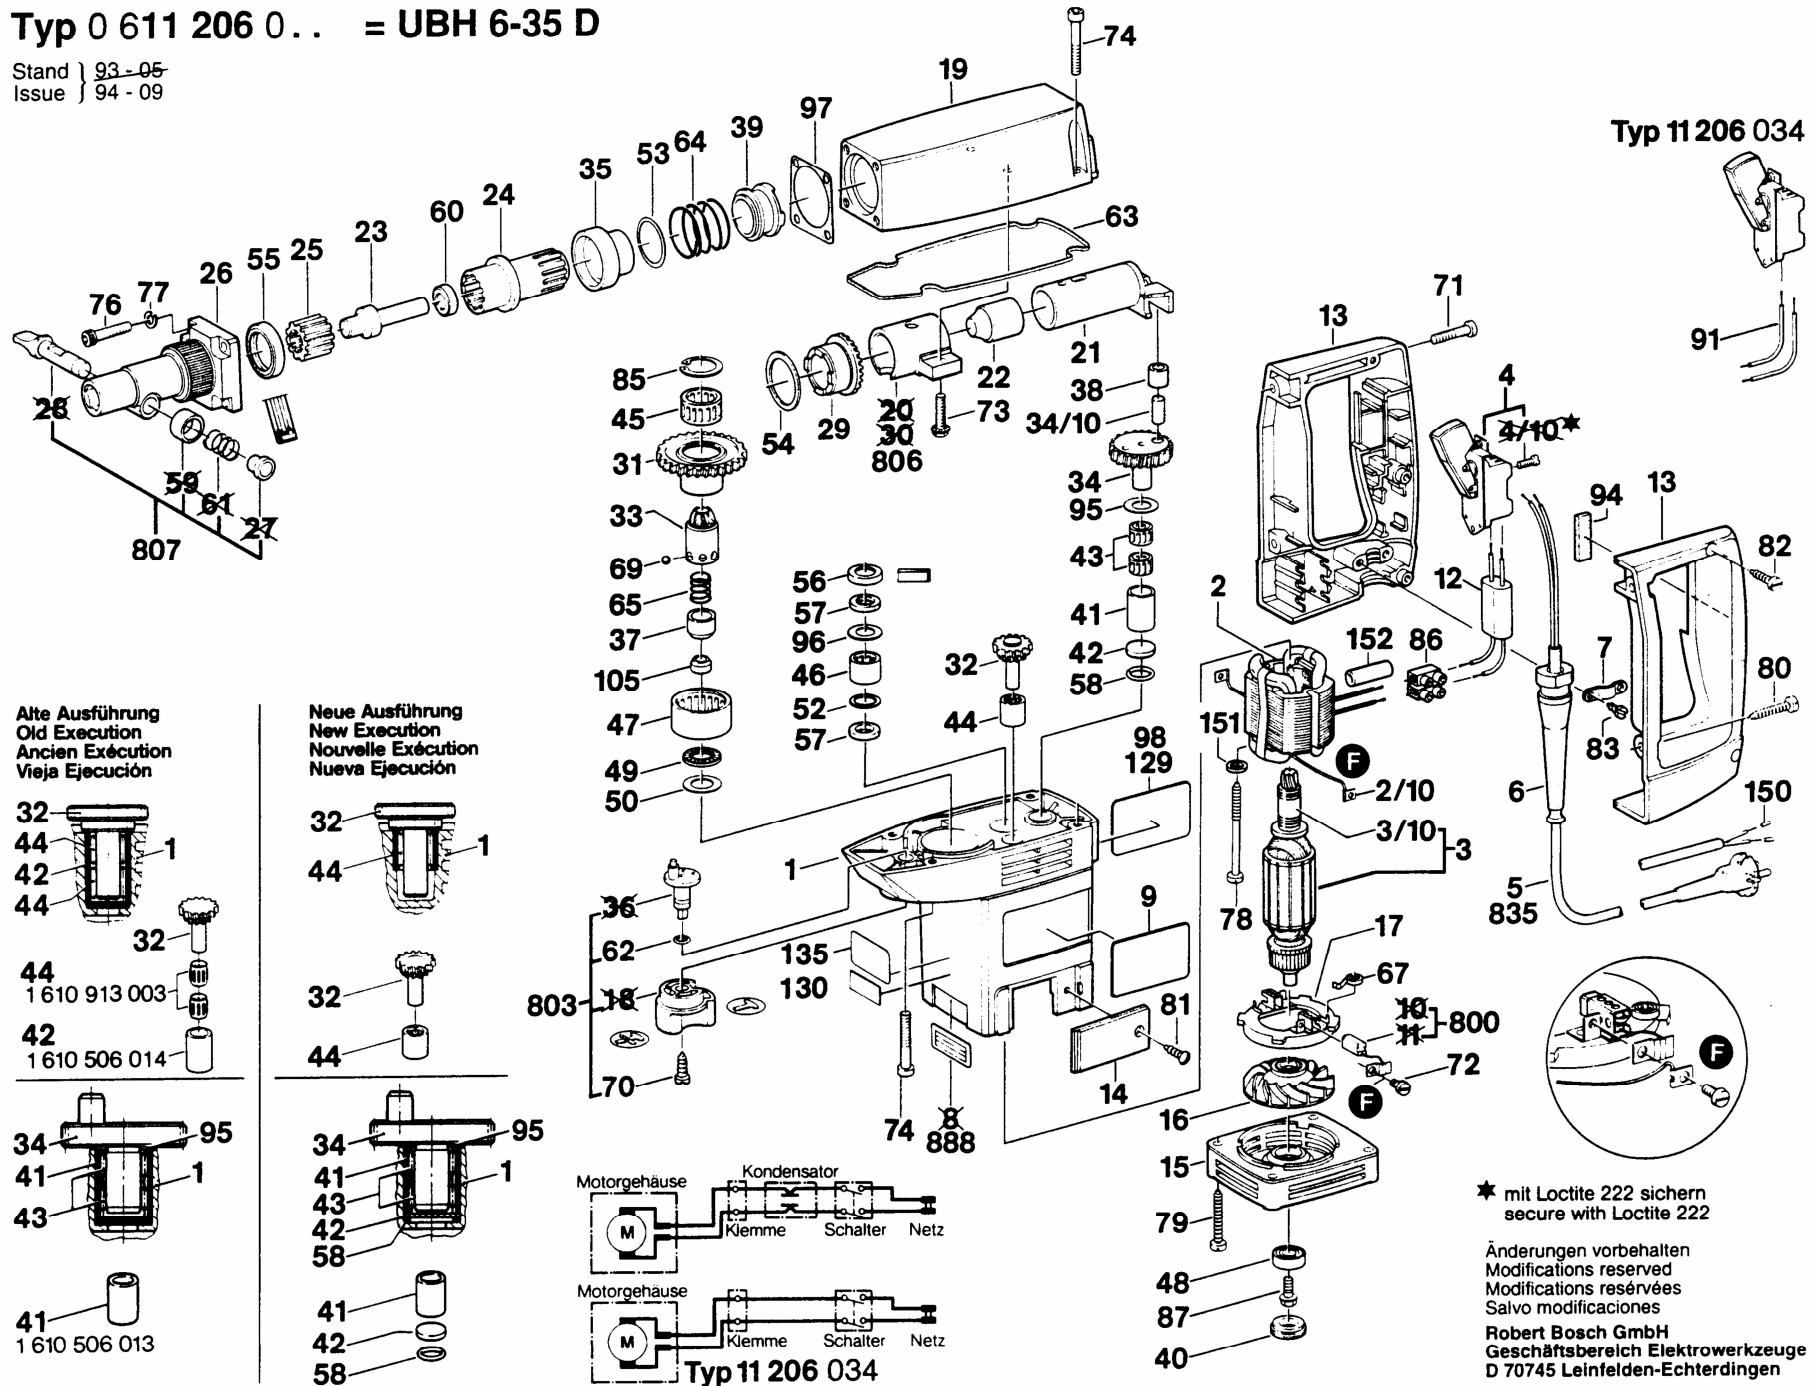

Typ 0 611 206 0... = UBH 6-35 D

Stand } 93-05
Issue } 94-09

Typ 11 206 034

Alte Ausführung
Old Execution
Ancien Exécution
Vieja Ejecución

Neue Ausführung
New Execution
Nouvelle Exécution
Nueva Ejecución

★ mit Loctite 222 sichern
secure with Loctite 222

Änderungen vorbehalten
Modifications reserved
Modifications réservées
Salvo modificaciones

Robert Bosch GmbH
Geschäftsbereich Elektrowerkzeuge
D 70745 Leinfelden-Echterdingen