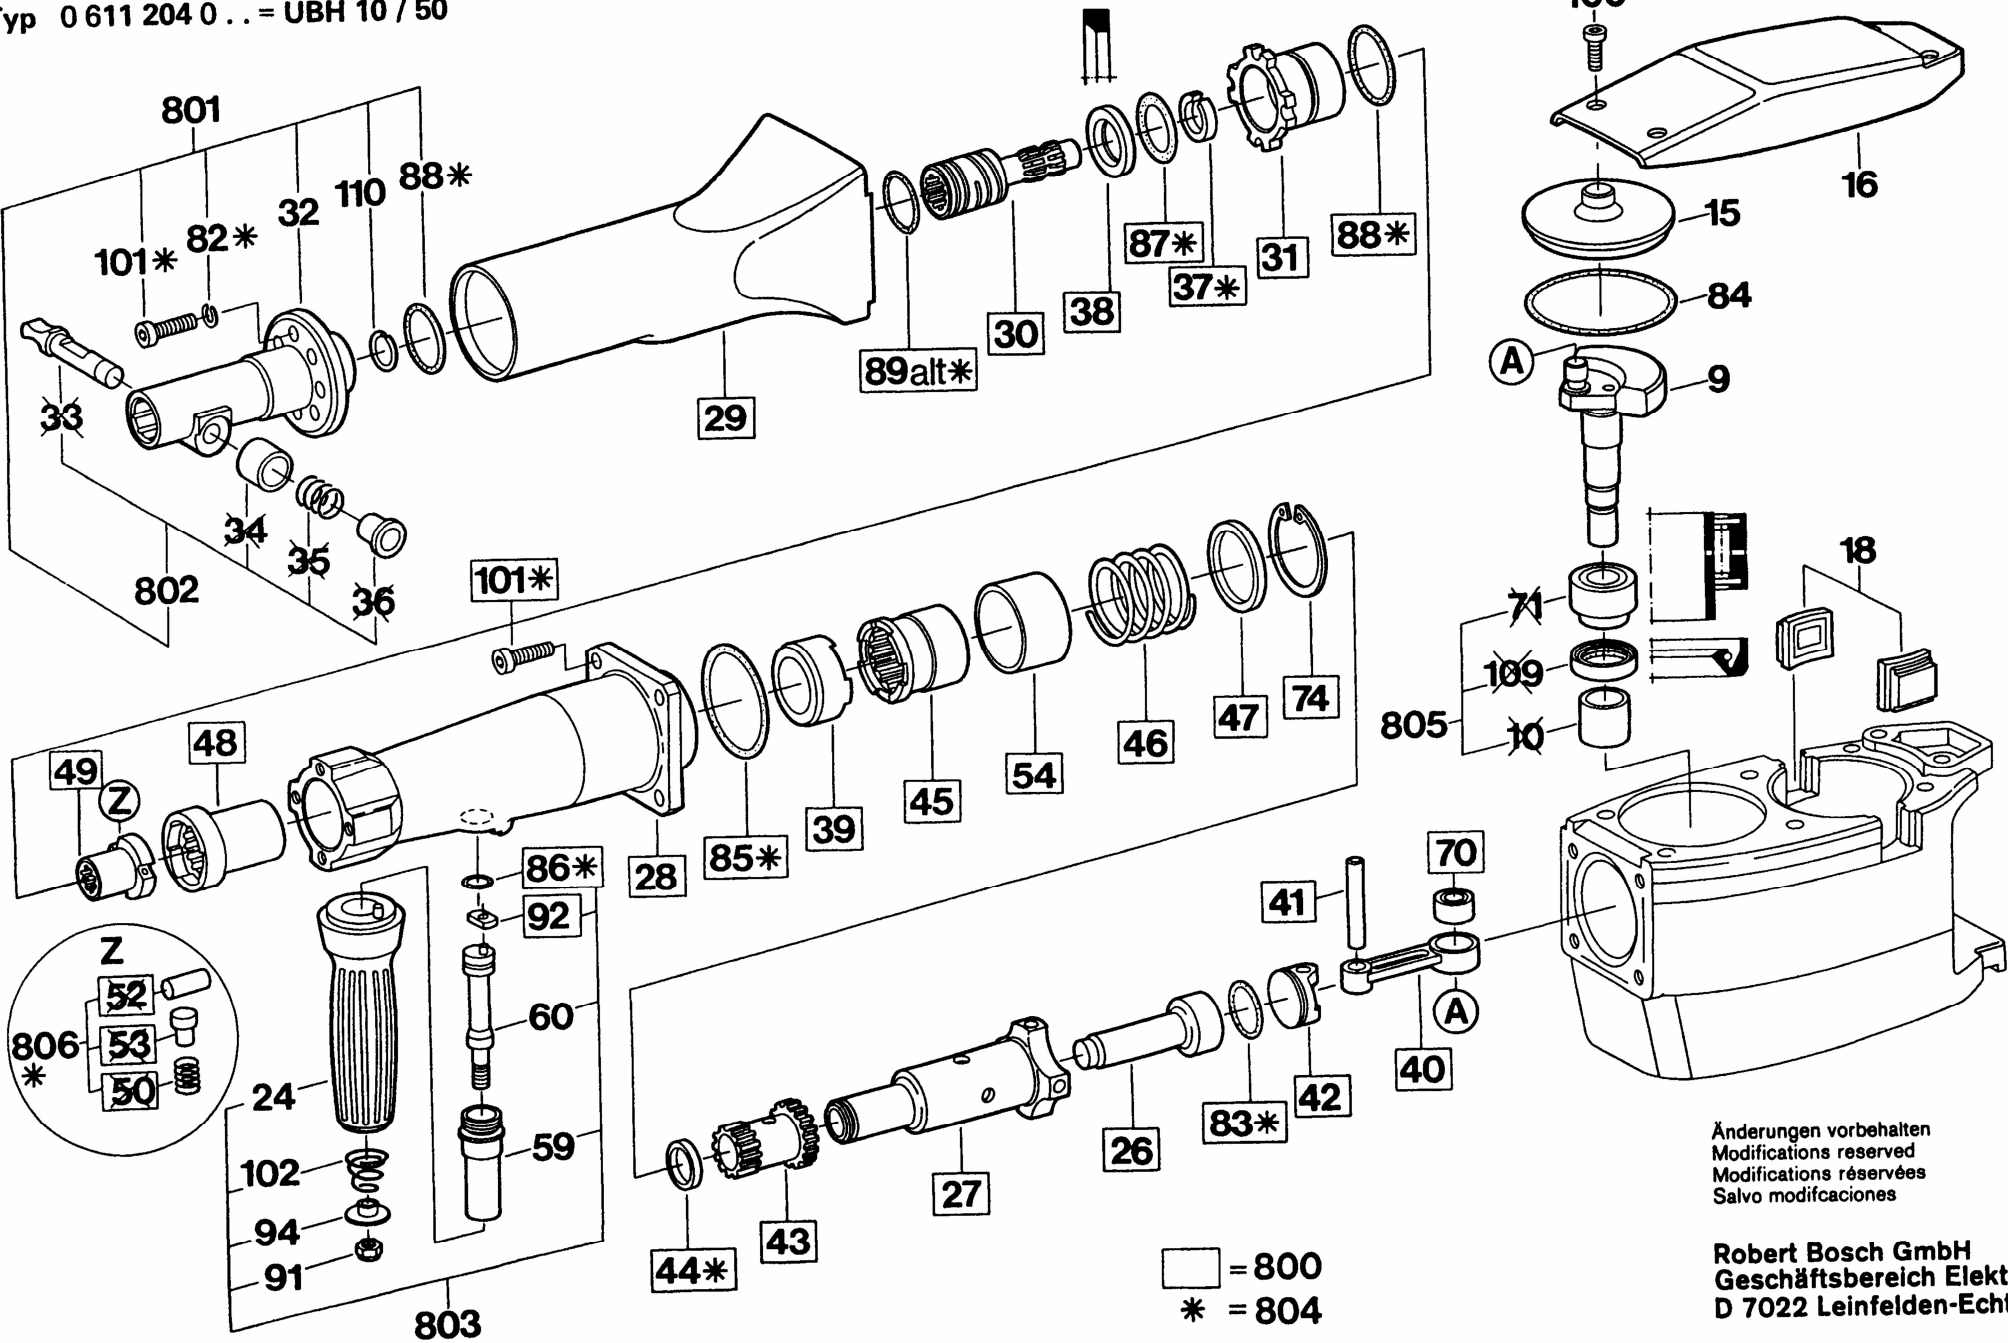

EW - EVW 2 / 302 / 5 X (78 - 07)

Typ 0 611 204 0 .. = UBH 10 / 50

Änderungen vorbehalten
 Modifications reserved
 Modifications réservées
 Salvo modificaciones

Robert Bosch GmbH
 Geschäftsbereich Elektrowerkzeuge
 D 7022 Leinfelden-Echterdingen 1