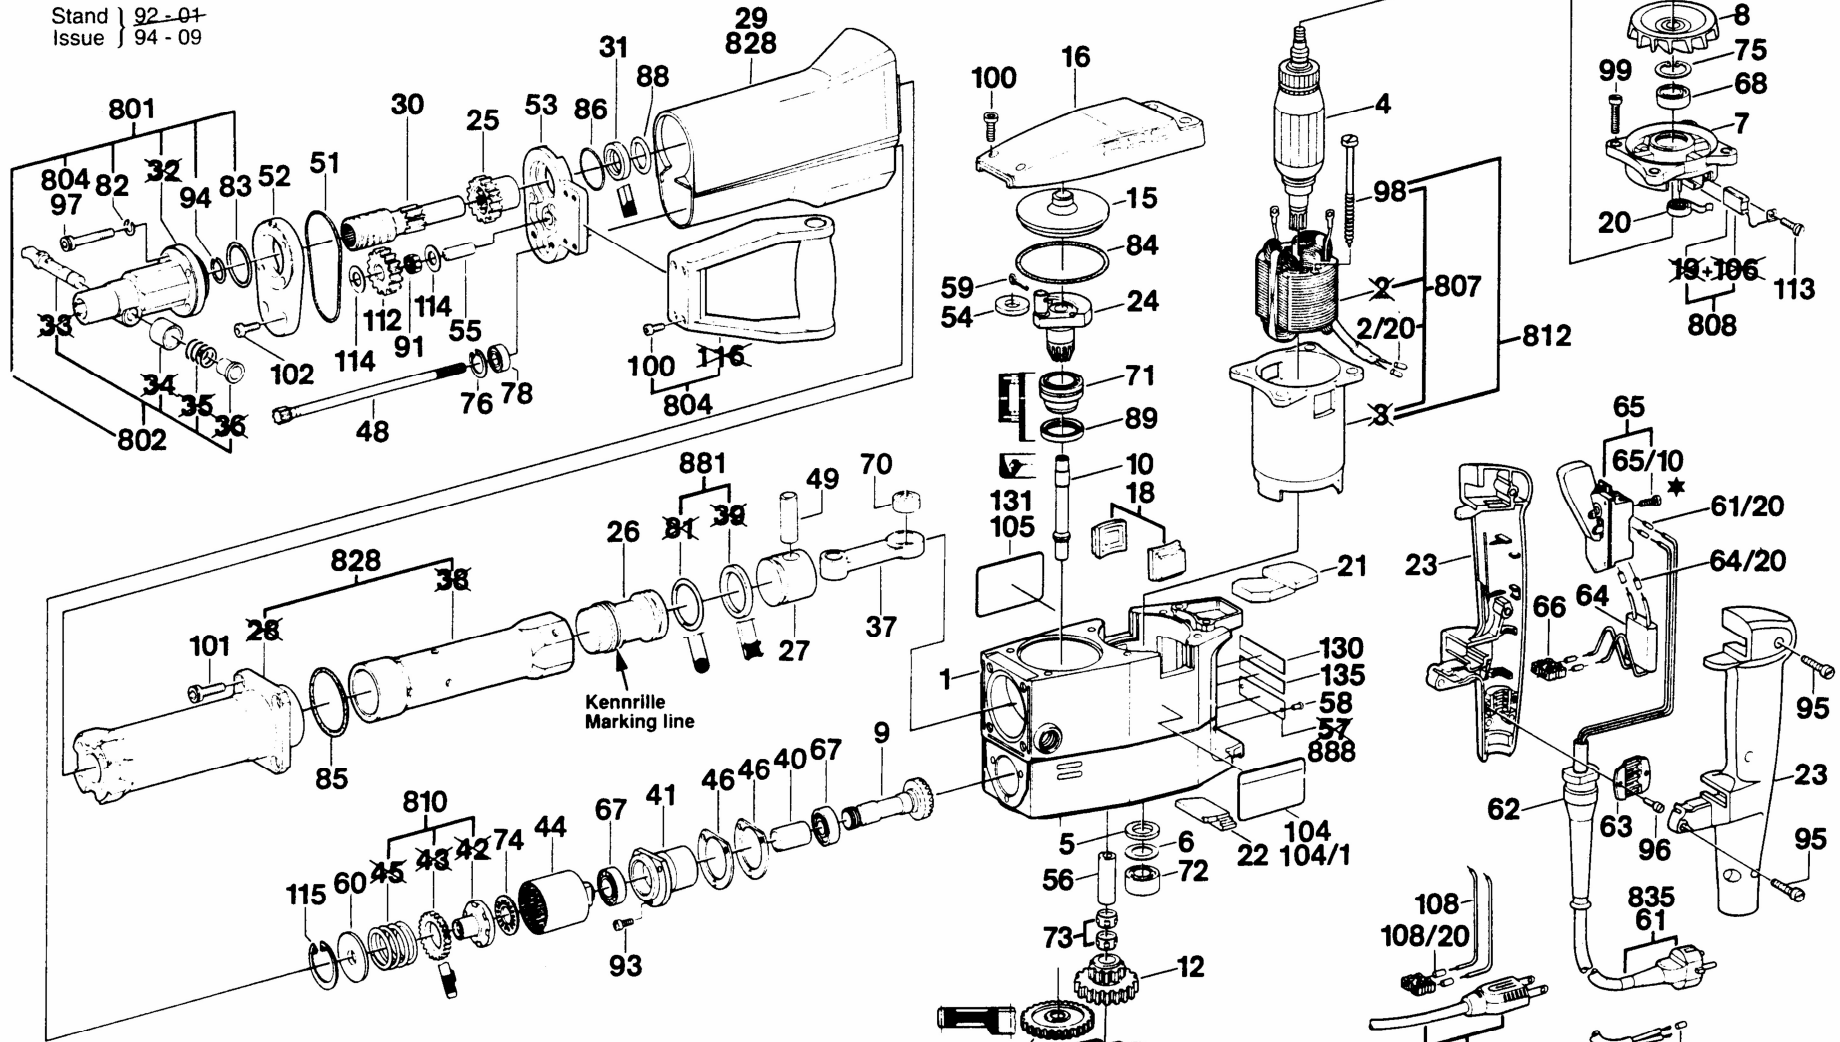

Typ 0 611 209 1..

Stand } 92-01
Issue } 94-09

Neue Ausführung
New Execution
Nouvelle Exécution
Nueva Ejecución

Alte Ausführung
Old Execution
Ancien Exécution
Vieja Ejecución

* mit Loctite 222 sichern
secure with Loctite 222

Änderungen vorbehalten
Modifications reserved
Modifications réservées
Salvo modificaciones
Robert Bosch GmbH
Geschäftsbereich Elektrowerkzeuge
D 70745 Leinfelden-Echterdingen