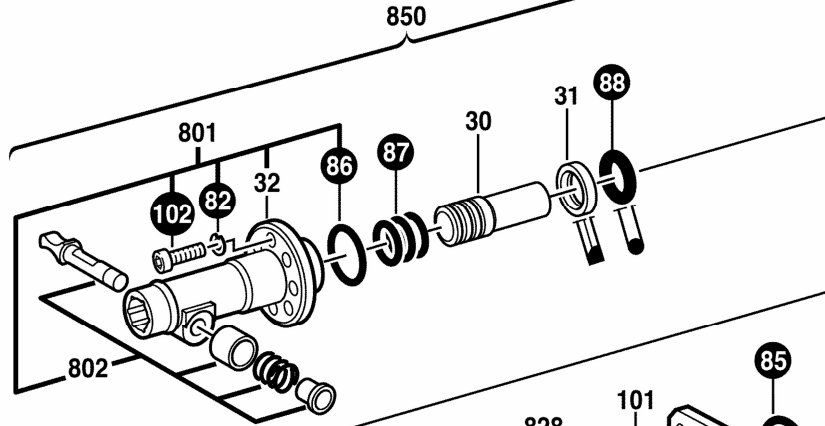

Fig./Abb. 1

Änderungen vorbehalten
 Modifications reserved
 Modifications réservées
 Salvo modificaciones

Kennrinne / Marking line
 Ligne de marquage

Neue Ausführung
 New execution
 Nouvelle exécution
 Nueva ejecución

Alte Ausführung
 Old execution
 Ancien exécution
 Vieja ejecución

mit Loctite 222 sichern
 secure with Loctite 222

Typ .. 034

Typ .. 041
 042

● = Pos. 803 1 617 000 036 mit 3 Fettuben á 45ml
 1 617 000 036 with 3 x 45ml grease tubes
 Bitte Schmierhinweise beachten!
 Please note lubrication instructions!