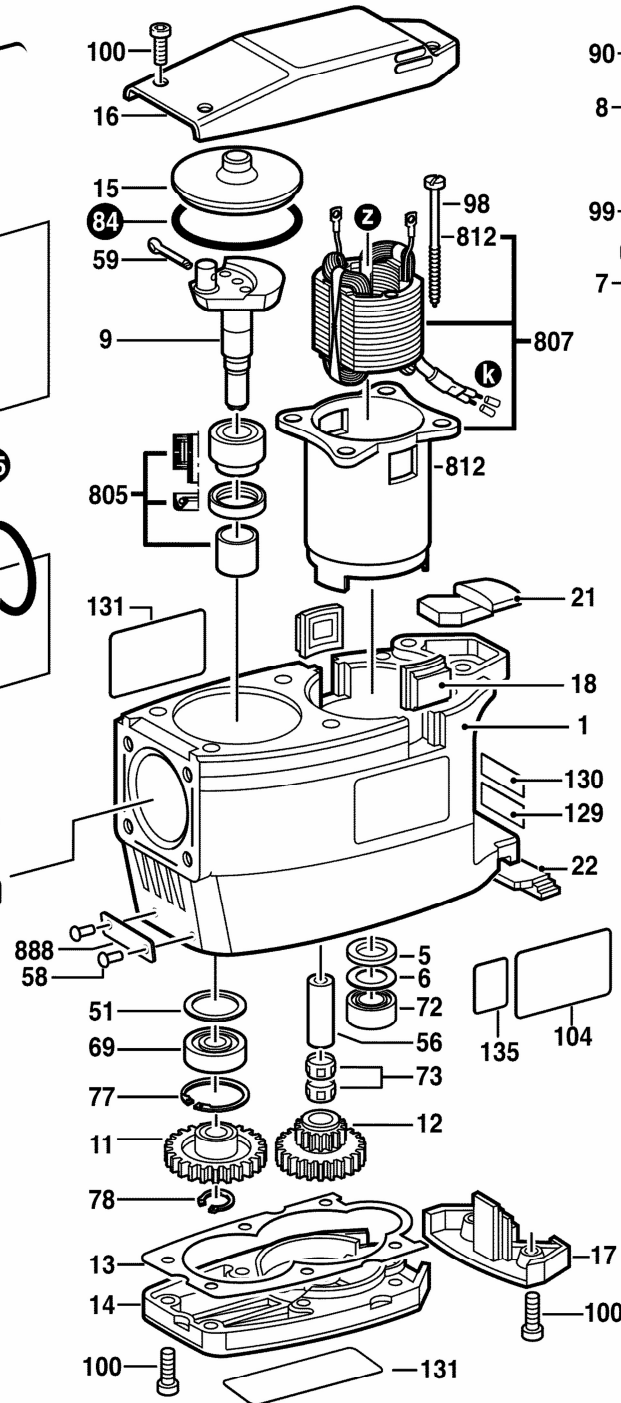

Fig./Abb. 1

Änderungen vorbehalten
 Modifications reserved
 Modifications réservées
 Salvo modificaciones

Kennrinne / Marking line
 Ligne de marquage

Neue Ausführung
 New execution
 Nouvelle exécution
 Nueva ejecución

Alte Ausführung
 Old execution
 Ancien exécution
 Vieja ejecución

mit Loctite 222 sichern
 secure with Loctite 222

Typ .. 034

Typ .. 041
 042

● = Pos. 803 1 617 000 036 mit 3 Fettuben á 45ml
 1 617 000 036 with 3 x 45ml grease tubes
 Bitte Schmierhinweise beachten!
 Please note lubrication instructions!