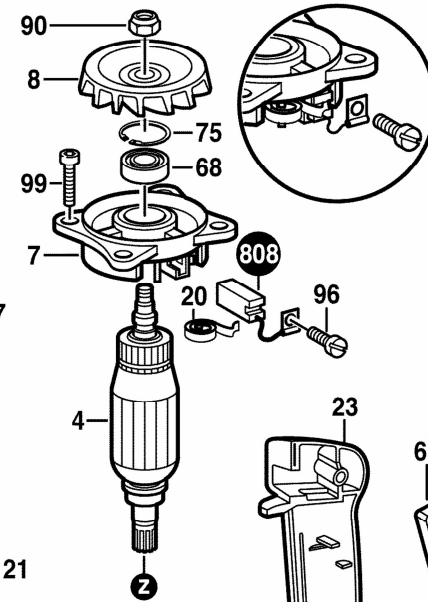

Fig./Abb. 1

Änderungen vorbehalten
 Modifications reserved
 Modifications réservées
 Salvo modificaciones

Kennrinne / Marking line
 Ligne de marquage

Neue Ausführung
 New execution
 Nouvelle exécution
 Nueva ejecución

Alte Ausführung
 Old execution
 Ancien exécution
 Vieja ejecución

mit Loctite 222 sichern
 secure with Loctite 222

Typ .. 034

Typ .. 041
 042

● = Pos. 803 1 617 000 036 mit 3 Fettuben á 45ml
 1 617 000 036 with 3 x 45ml grease tubes
 Bitte Schmierhinweise beachten!
 Please note lubrication instructions!