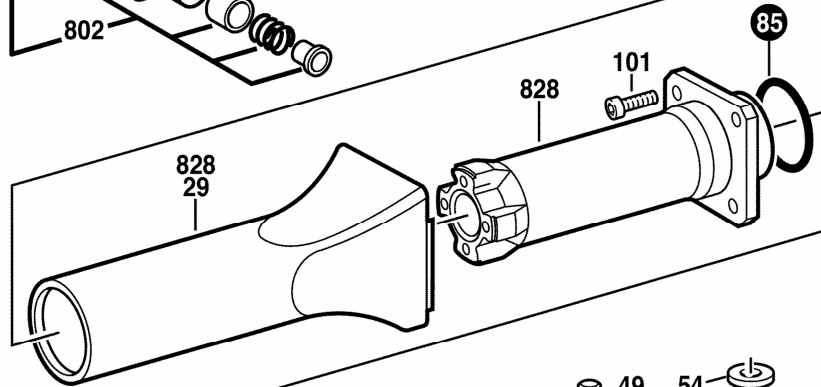

Fig./Abb. 1

Änderungen vorbehalten
 Modifications reserved
 Modifications réservées
 Salvo modificaciones

Kennrinne / Marking line
 Ligne de marquage

Neue Ausführung
 New execution
 Nouvelle exécution
 Nueva ejecución

Alte Ausführung
 Old execution
 Ancien exécution
 Vieja ejecución

mit Loctite 222 sichern
 secure with Loctite 222

Typ .. 034

Typ .. 041
 042

● = Pos. 803 1 617 000 036 mit 3 Fettuben á 45ml
 1 617 000 036 with 3 x 45ml grease tubes
 Bitte Schmierhinweise beachten!
 Please note lubrication instructions!