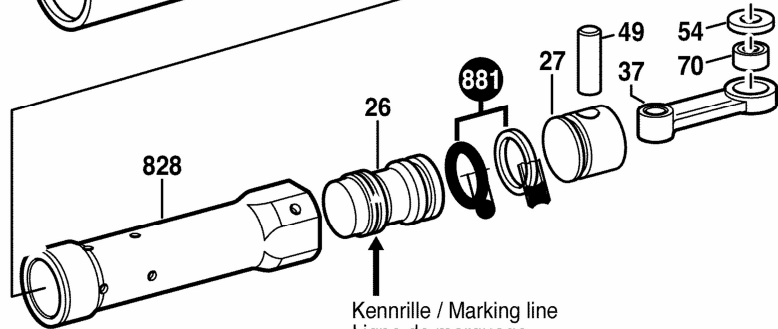

Fig./Abb. 1

Änderungen vorbehalten
 Modifications reserved
 Modifications réservées
 Salvo modificaciones

Kennrinne / Marking line
 Ligne de marquage

Neue Ausführung
 New execution
 Nouvelle exécution
 Nueva ejecución

Alte Ausführung
 Old execution
 Ancien exécution
 Vieja ejecución

mit Loctite 222 sichern
 secure with Loctite 222

Typ .. 034

Typ .. 041
 042

● = Pos. 803 1 617 000 036 mit 3 Fettuben á 45ml
 1 617 000 036 with 3 x 45ml grease tubes
 Bitte Schmierhinweise beachten!
 Please note lubrication instructions!