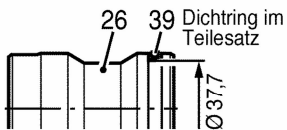

Fig./Abb. 1

Änderungen vorbehalten
 Modifications reserved
 Modifications réservées
 Salvo modificaciones

Kennrinne / Marking line
 Ligne de marquage

Neue Ausführung
 New execution
 Nouvelle exécution
 Nueva ejecución

Alte Ausführung
 Old execution
 Ancien exécution
 Vieja ejecución

mit Loctite 222 sichern
 secure with Loctite 222

Typ .. 034

Typ .. 041
 042

● = Pos. 803 1 617 000 036 mit 3 Fettuben á 45ml
 1 617 000 036 with 3 x 45ml grease tubes
 Bitte Schmierhinweise beachten!
 Please note lubrication instructions!