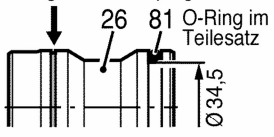

Fig./Abb. 1

Änderungen vorbehalten
 Modifications reserved
 Modifications réservées
 Salvo modificaciones

Kennrinne / Marking line
 Ligne de marquage

Neue Ausführung
 New execution
 Nouvelle exécution
 Nueva ejecución

Alte Ausführung
 Old execution
 Ancien exécution
 Vieja ejecución

mit Loctite 222 sichern
 secure with Loctite 222

Typ .. 034

Typ .. 041
 042

● = Pos. 803 1 617 000 036 mit 3 Fettuben á 45ml
 1 617 000 036 with 3 x 45ml grease tubes
 Bitte Schmierhinweise beachten!
 Please note lubrication instructions!