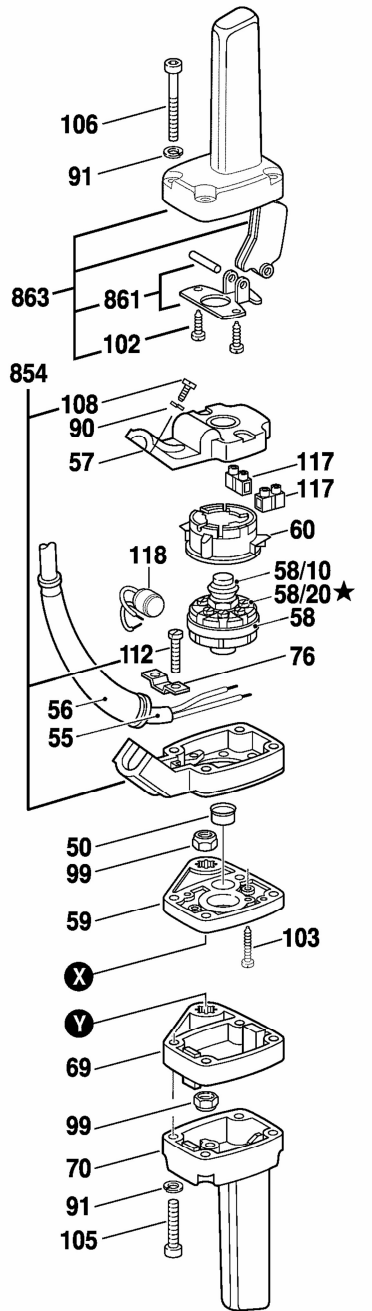

0 611 304 003  
 Issue } 18-01-29  
 Stand }

**Fig./Abb. 1**

Modifications reserved  
 Änderungen vorbehalten  
 Modifications réservées  
 Salvo modificaciones

☆ mit Loctite 586 sichern  
 secure with Loctite 586  
 ★ mit Loctite 222 sichern  
 secure with Loctite 222

Einbaulage beachten  
 Check installation position  
 Attention au positionnement  
 Téngase en cuenta  
 la posición de montaje

● = 897 1 617 000 050 mit Fetttube 225ml 1 615 430 001  
 1 617 000 050 with grease tube 225ml 1 615 430 001  
 Bitte Schmierhinweise beachten! / Please note lubrication instructions!