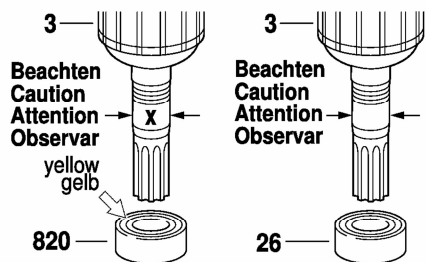

0 611 304 003  
 Issue } 18-01-29  
 Stand }

**Fig./Abb. 1**

Modifications reserved  
 Änderungen vorbehalten  
 Modifications réservées  
 Salvo modificaciones

☆ mit Loctite 586 sichern  
 secure with Loctite 586  
 ★ mit Loctite 222 sichern  
 secure with Loctite 222

Einbaulage beachten  
 Check installation position  
 Attention au positionnement  
 Téngase en cuenta  
 la posición de montaje

● = 897 1 617 000 050 mit Fetttube 225ml 1 615 430 001  
 1 617 000 050 with grease tube 225ml 1 615 430 001  
 Bitte Schmierhinweise beachten! / Please note lubrication instructions!