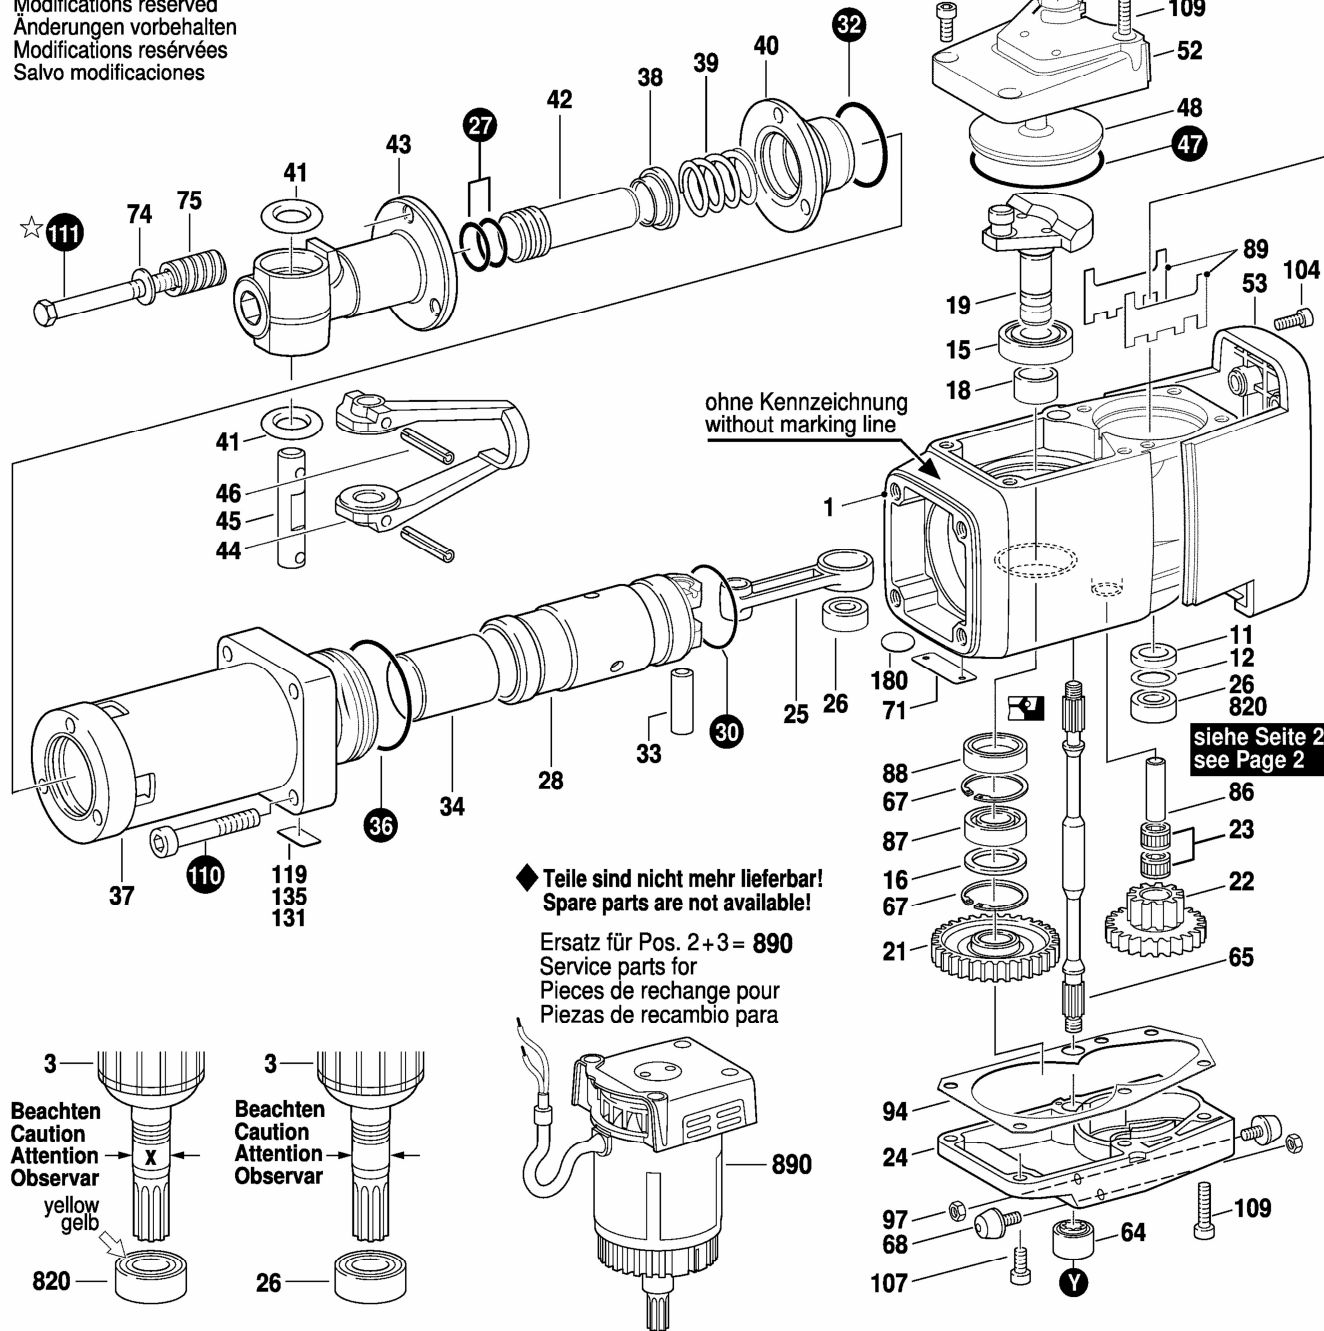

0 611 304 003  
 Issue } 18-01-29  
 Stand }

**Fig./Abb. 1**

Modifications reserved  
 Änderungen vorbehalten  
 Modifications réservées  
 Salvo modificaciones

☆ mit Loctite 586 sichern  
 secure with Loctite 586  
 ★ mit Loctite 222 sichern  
 secure with Loctite 222

Einbaulage beachten  
 Check installation position  
 Attention au positionnement  
 Téngase en cuenta  
 la posición de montaje

● = 897 1 617 000 050 mit Fetttube 225ml 1 615 430 001  
 1 617 000 050 with grease tube 225ml 1 615 430 001  
 Bitte Schmierhinweise beachten! / Please note lubrication instructions!