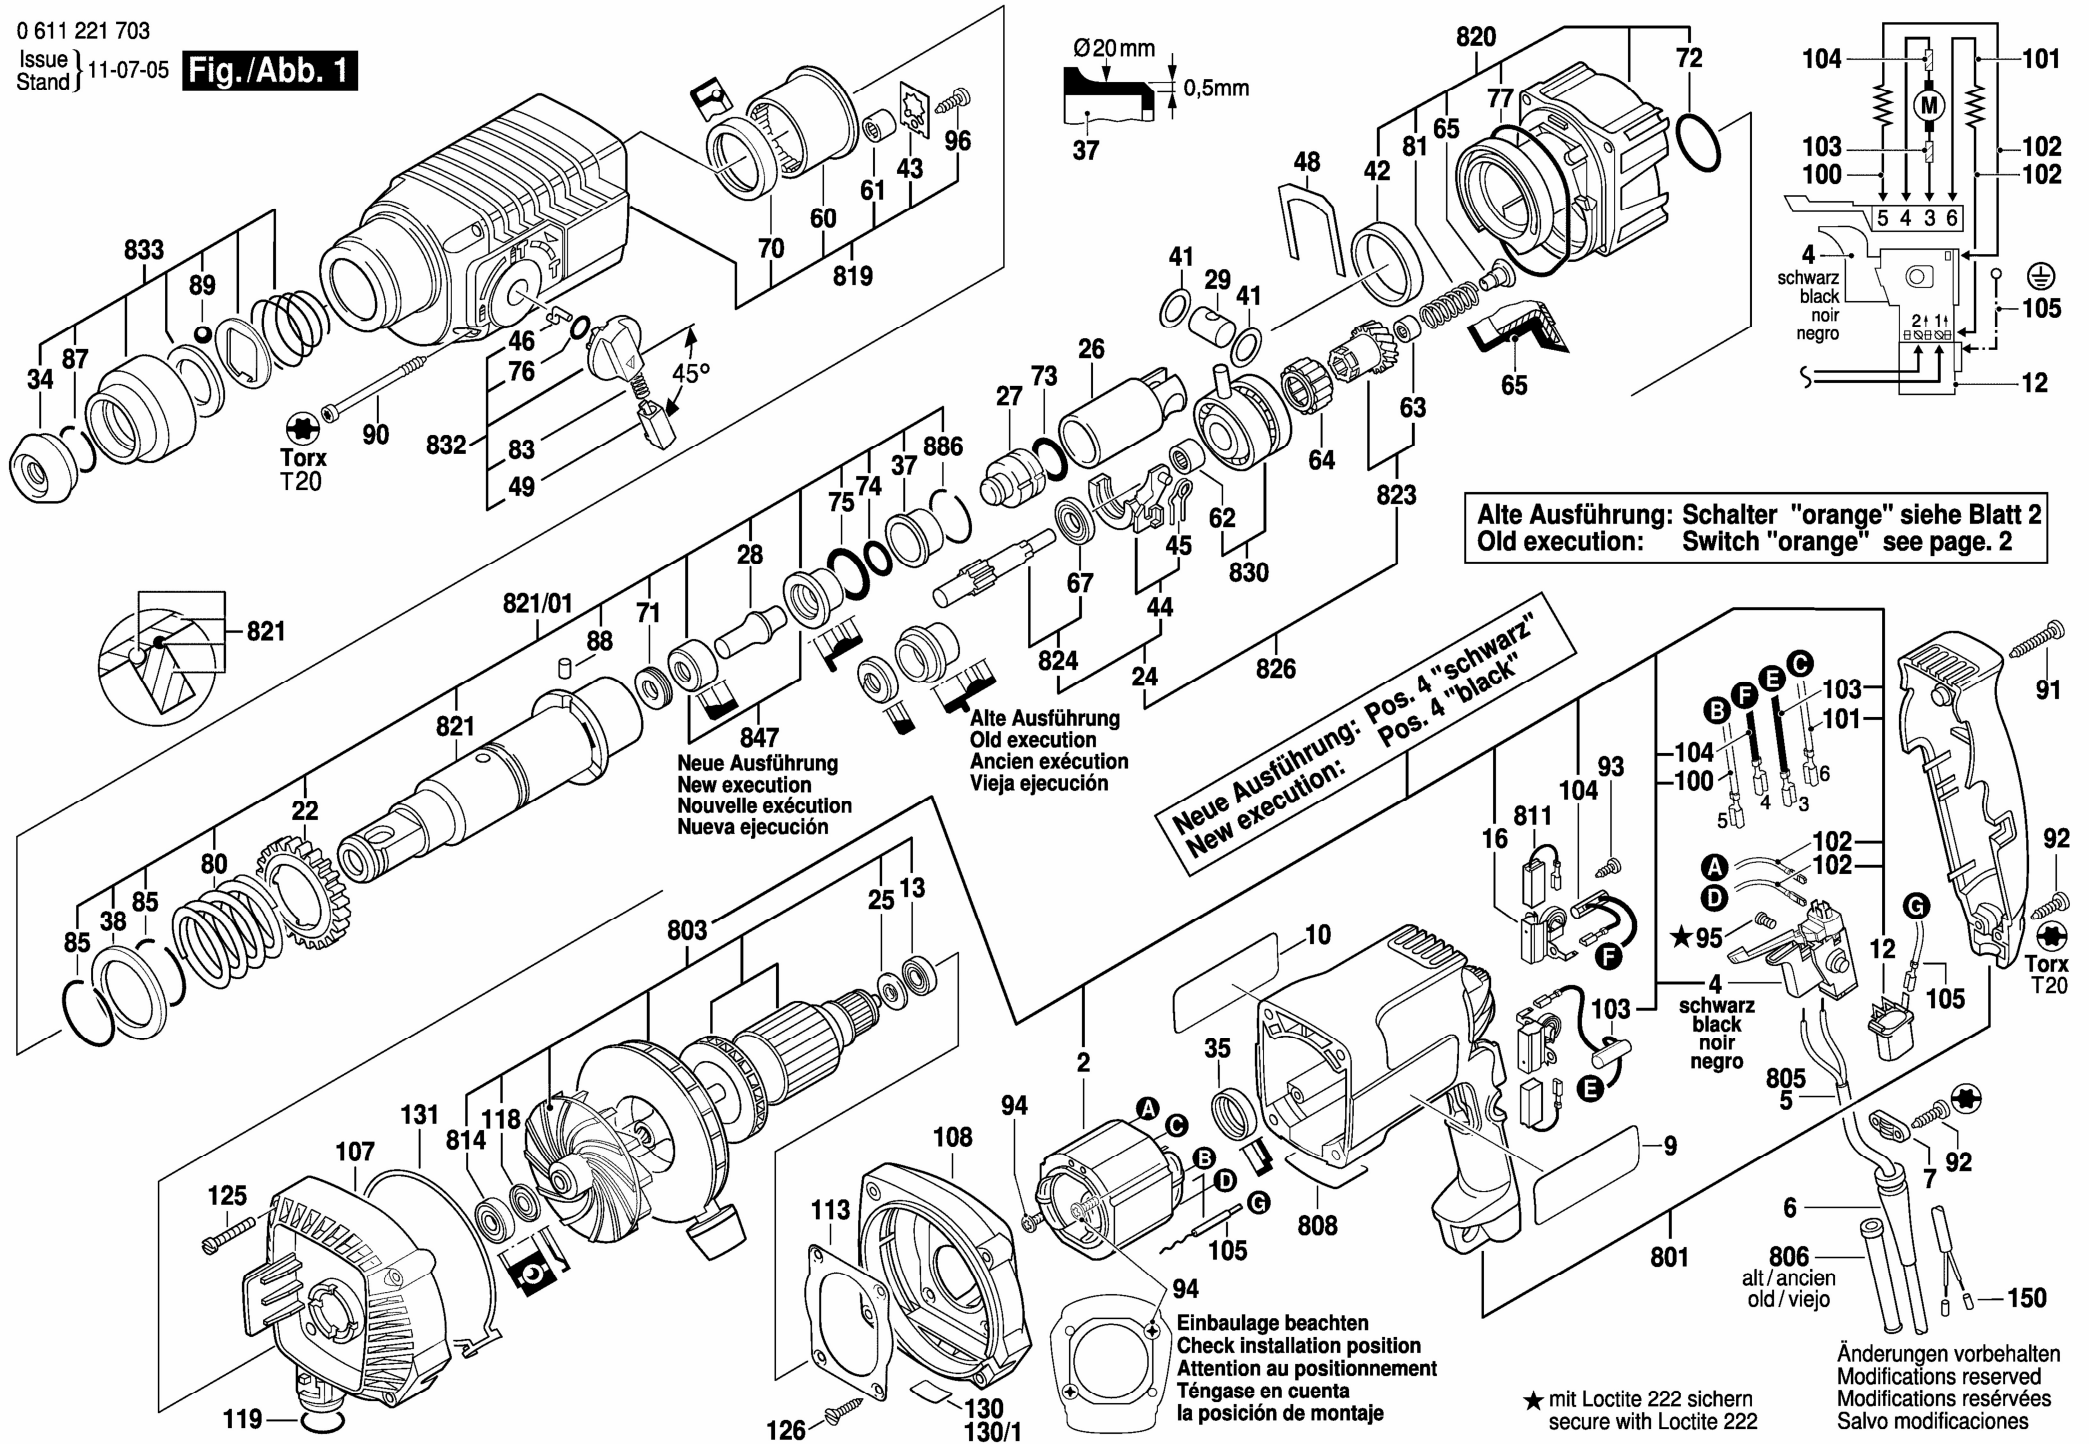

Fig./Abb. 1

Alte Ausführung: Schalter "orange" siehe Blatt 2
Old execution: Switch "orange" see page. 2

Neue Ausführung: Pos. 4 "schwarz"
New execution: Pos. 4 "black"

Alte Ausführung
 Old execution
Ancien exécution
 Vieja ejecución

Neue Ausführung
 New execution
Nouvelle exécution
 Nueva ejecución

Einbaulage beachten
 Check installation position
Attention au positionnement
 Téngase en cuenta
 la posición de montaje

★ mit Loctite 222 sichern
 secure with Loctite 222